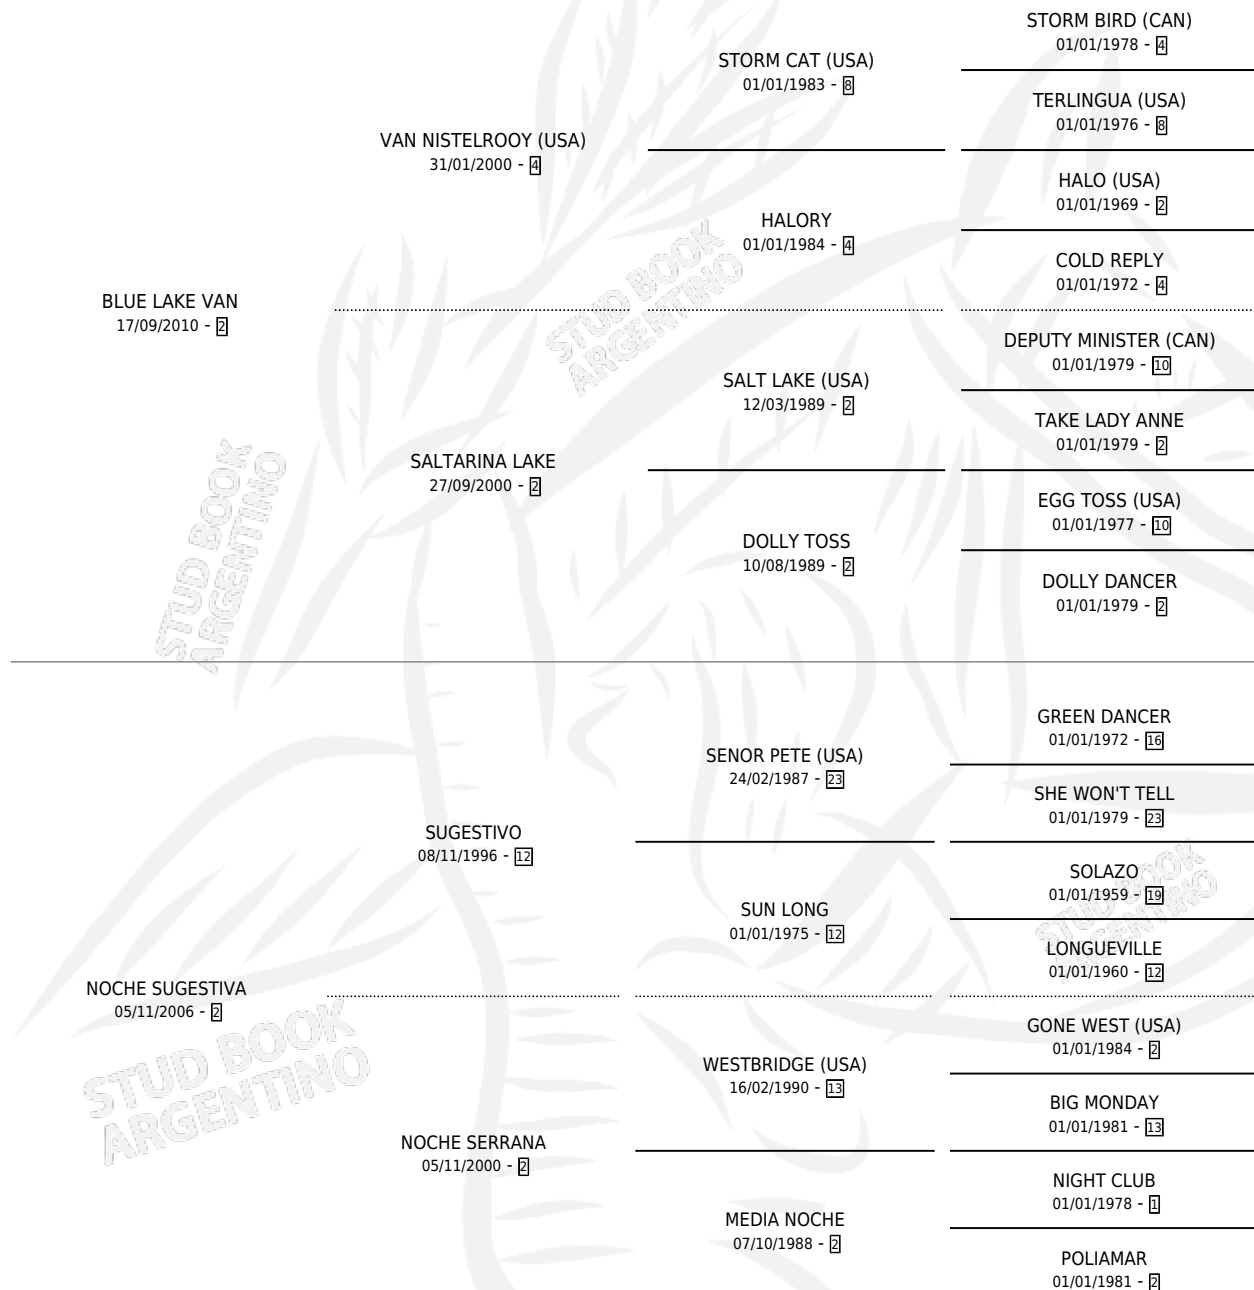

MARISA VAN

por **BLUE LAKE VAN** y **NOCHE SUGESTIVA** por **SUGESTIVO**

Argentina · Hembra · Alazan · SP · 30/09/2018
Familia 2 · Volumen 43

ESTADO

TIPIFICACIÓN SANGUÍNEA	X
TIPIFICACIÓN POR ADN	X
PASAPORTE	X
IDENTIFICACIÓN POR MICROCHIP	X
REPRODUCTOR	X

Lugar de nacimiento: Ojos del Padre

Criador: Ojos del Padre

PEDIGREE

MARISA VAN

Datos oficiales del Stud Book Argentino

Documento generado el 11/05/2026

studbook.org.ar