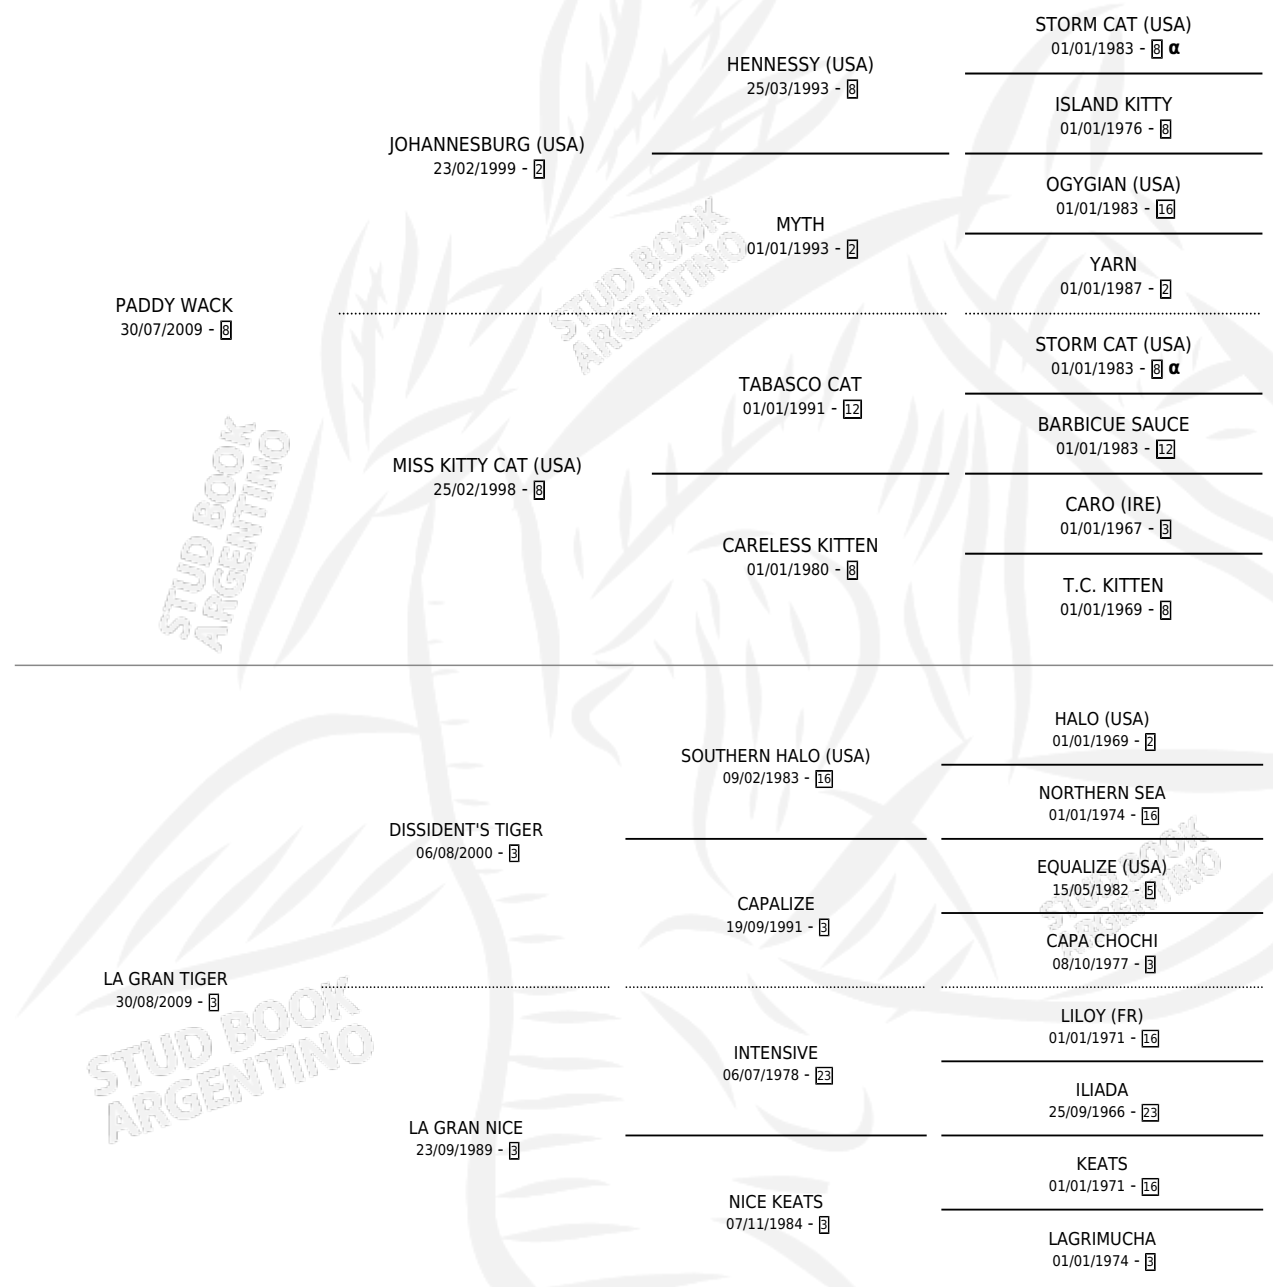

SORPRESIVO CAT

por PADDY WACK y LA GRAN TIGER por DISSIDENT'S TIGER

Argentina · Macho · Zaino · SP · 20/09/2018
Familia 3-m · Volumen 43

ESTADO

TIPIFICACIÓN SANGUÍNEA	X
TIPIFICACIÓN POR ADN	✓
PASAPORTE	✓
IDENTIFICACIÓN POR MICROCHIP	✓
REPRODUCTOR	X

Lugar de nacimiento: El Zonda
Criador: El Zonda

PEDIGREE

INBREEDING : α