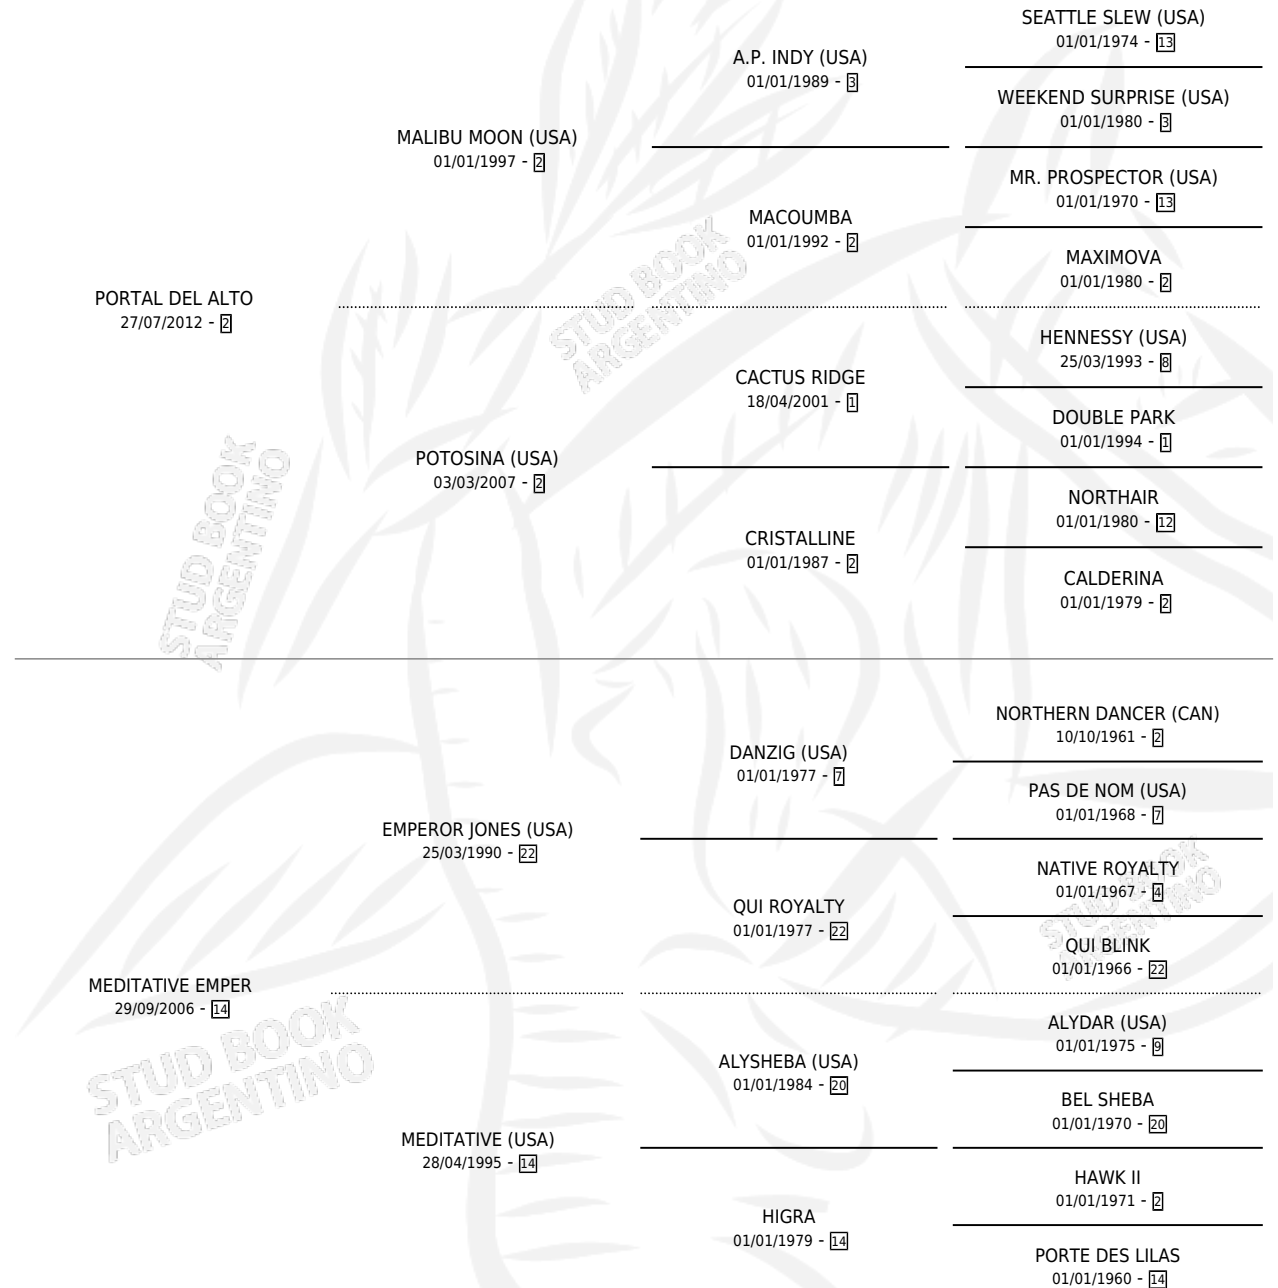

MEDITATIVE MIND

por PORTAL DEL ALTO y MEDITATIVE EMPER por
EMPEROR JONES (USA)

Argentina · Hembra · Zaino · SP · 28/09/2018
Familia 14-c · Volumen 43

ESTADO

TIPIFICACIÓN SANGUÍNEA	X
TIPIFICACIÓN POR ADN	✓
PASAPORTE	✓
IDENTIFICACIÓN POR MICROCHIP	✓
REPRODUCTOR	✓

Lugar de nacimiento: Gran Amigo

Criador: Gran Amigo

PEDIGREE

S

mientos 0 / Efectividad 0.00%

PADRILLO

PRODUCTO

CRIADOR