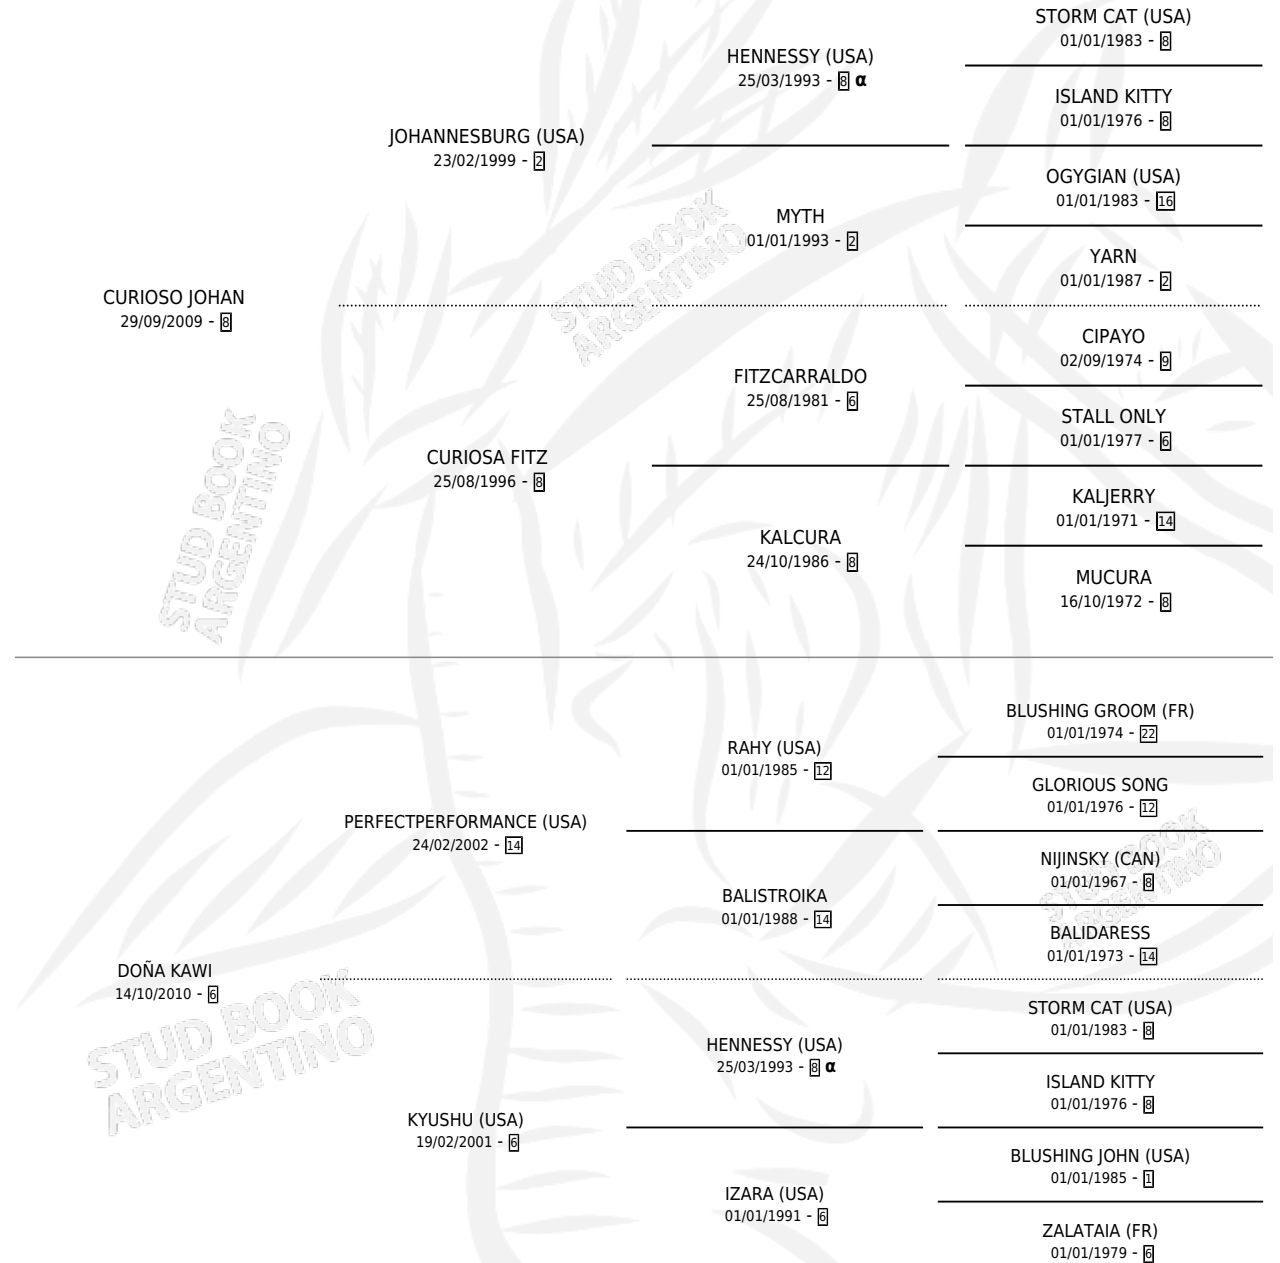

SAN CRISTOFORO

por **CURIOSO JOHAN** y **DOÑA KAWI** por
PERFECTPERFORMANCE (USA)

Argentina · Macho · Zaino · SP · 06/10/2018
Familia 6 · Volumen 43

ESTADO

TIPIFICACIÓN SANGUÍNEA	X
TIPIFICACIÓN POR ADN	X
PASAPORTE	X
IDENTIFICACIÓN POR MICROCHIP	X
REPRODUCTOR	X

Lugar de nacimiento: Gran Amigo
Criador: Gran Amigo

PEDIGREE

INBREEDING : α

SAN CRISTOFORO

Datos oficiales del Stud Book Argentino

Documento generado el 12/05/2026

studbook.org.ar