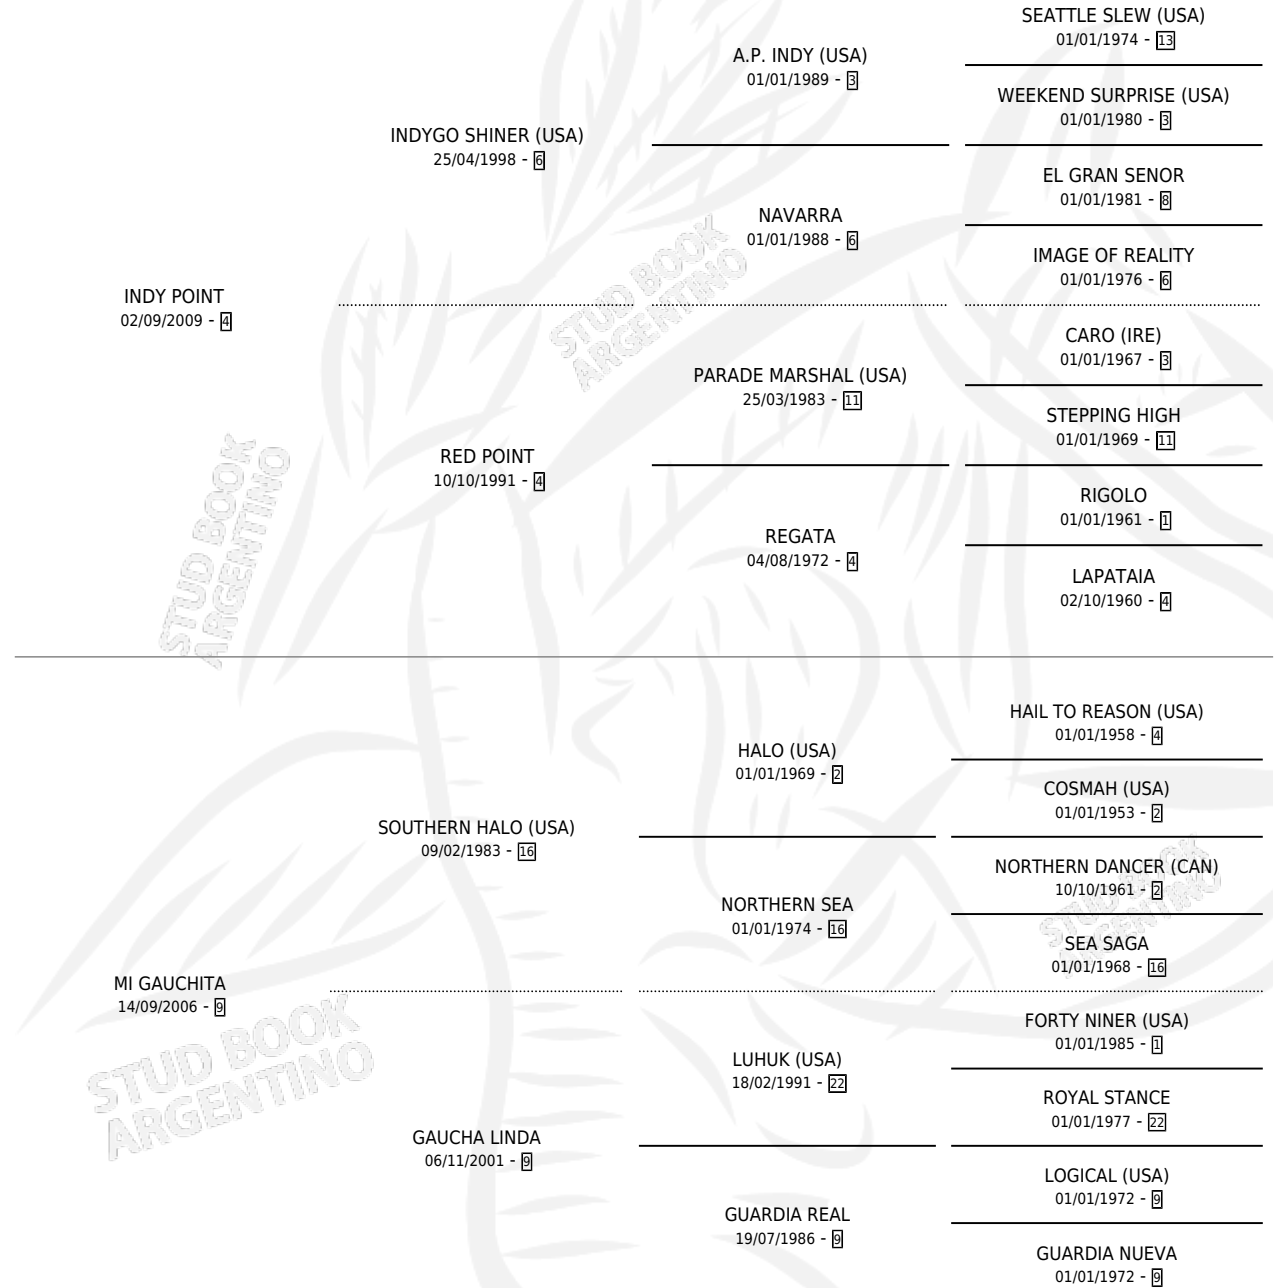

GAUCHA REBEL

por INDY POINT y MI GAUCHITA por SOUTHERN HALO (USA)

Argentina · Hembra · Alazan · SP · 10/09/2018
Familia 9-h · Volumen 43

ESTADO

TIPIFICACIÓN SANGUÍNEA	X
TIPIFICACIÓN POR ADN	✓
PASAPORTE	✓
IDENTIFICACIÓN POR MICROCHIP	✓
REPRODUCTOR	X

Lugar de nacimiento: La Quebrada
Criador: La Quebrada

PEDIGREE

CAMPAÑA

Solo carreras oficiales de Argentina

POR EDAD

EDAD	CC	1°	2°	3°	4°	5°	NP	CLC	CLG	CLCG1	CLGG1	IMPORTE	GANANCIA / CC
3 AÑOS	13	1	2	4	1	1	4	0	0	0	0	\$1,149,900	\$88,454
4 AÑOS	1	0	0	0	1	0	0	0	0	0	0	\$56,000	\$56,000
5 AÑOS	5	0	1	3	0	1	0	0	0	0	0	\$420,100	\$84,020
6 AÑOS	6	1	1	1	0	2	1	0	0	0	0	\$1,196,667	\$199,444
TOTALES	25	2	4	8	2	4	5	0	0	0	0	\$2,822,667	\$112,907
%		8.0%	16.0%	32.0%	8.0%	16.0%	20.0%	0.0%	0.0%	0.0%	0.0%		