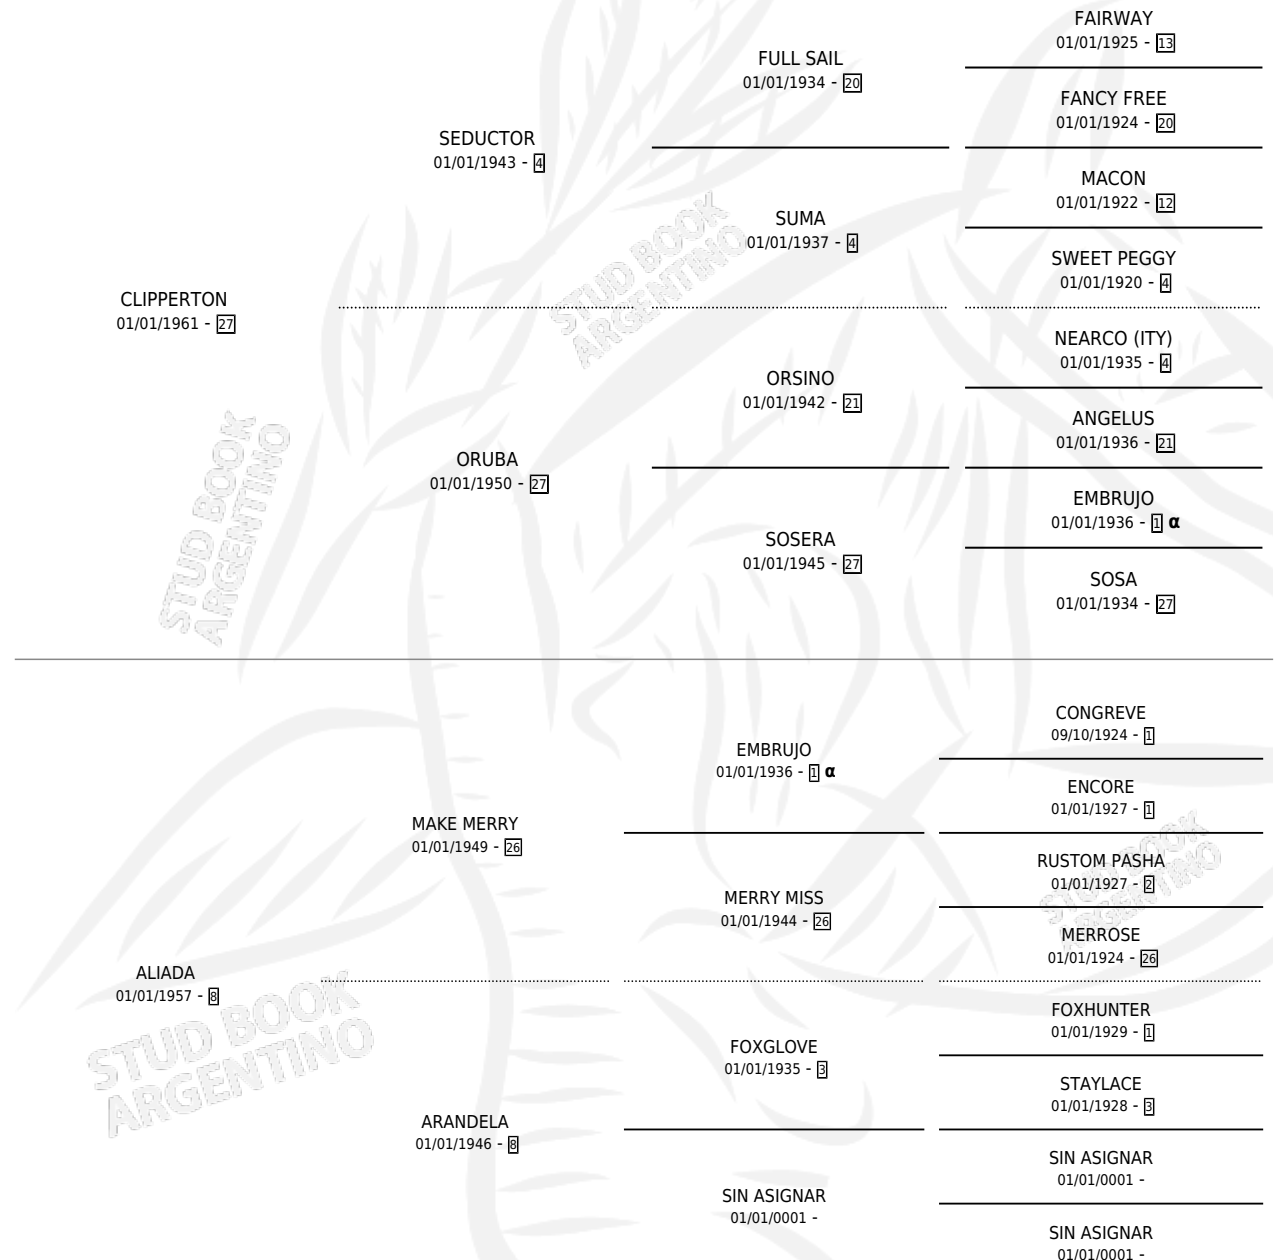

Lugar de nacimiento: Campo particular

Criador: Sin dato

~

HIJOS

	MACHOS	HEMBRAS
3 NACIERON	0	3
1 CORRIERON	0	1

SIN ACTUACIONES

PEDIGREE

INBREEDING : α