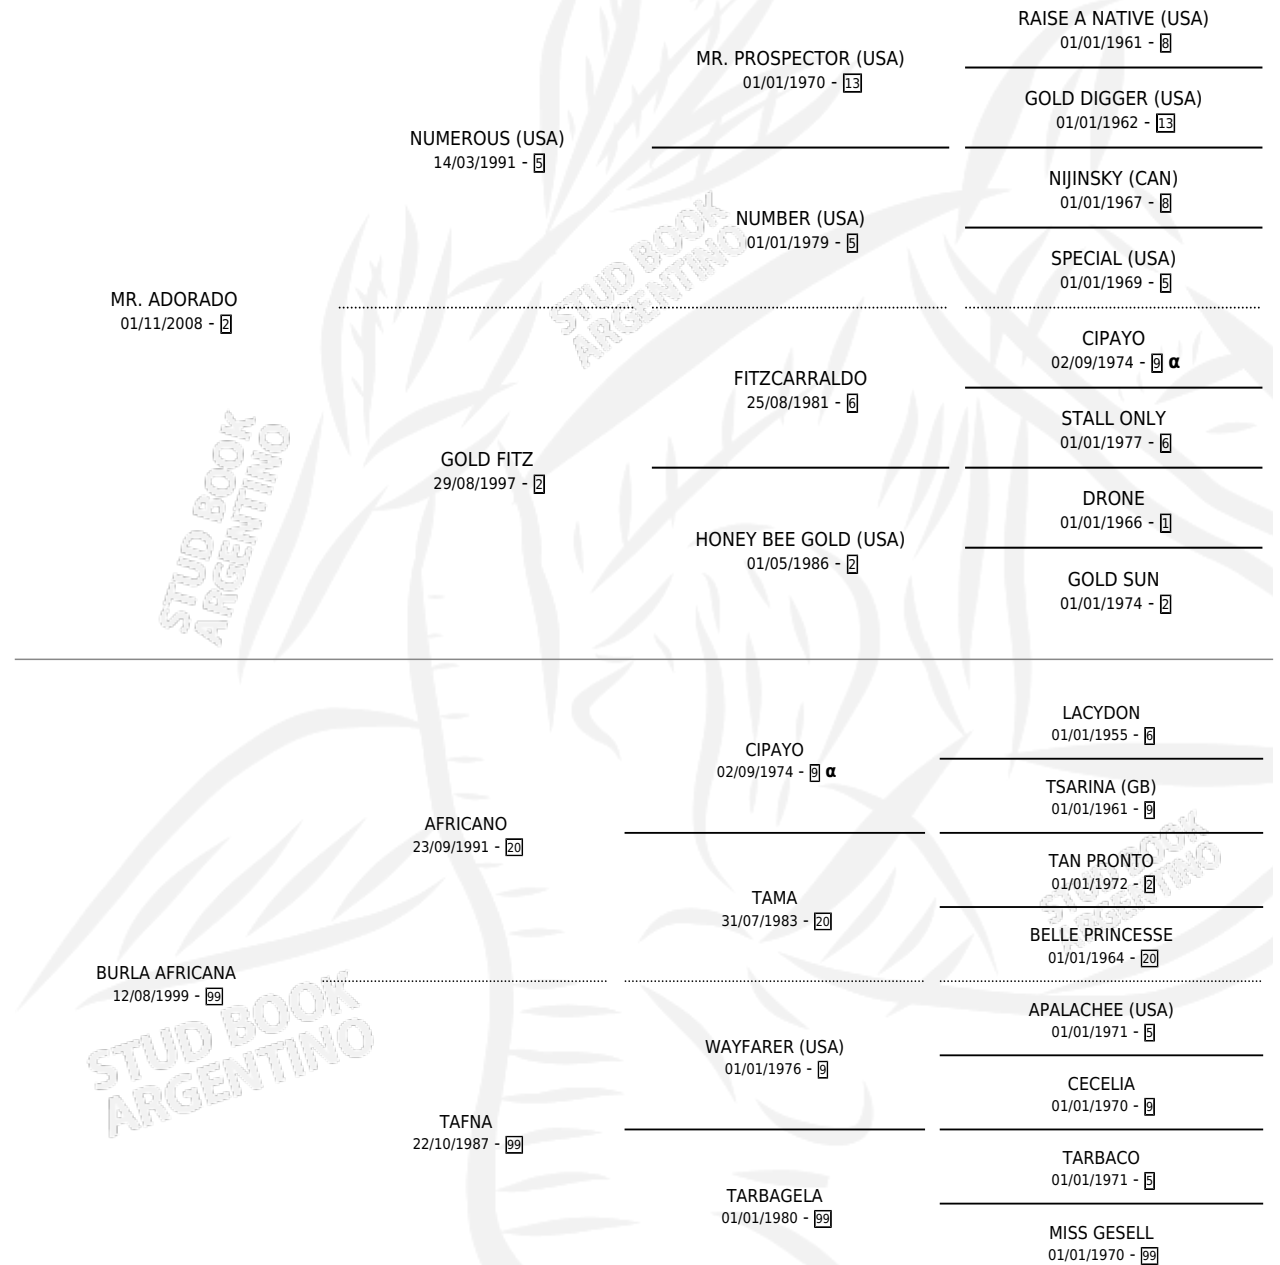

BURLA ADORADA

por MR. ADORADO y BURLA AFRICANA por AFRICANO

Argentina · Hembra · Tordillo · SP · 08/09/2018
Familia 99 · Volumen 43

ESTADO

TIPIFICACIÓN SANGUÍNEA	X
TIPIFICACIÓN POR ADN	✓
PASAPORTE	✓
IDENTIFICACIÓN POR MICROCHIP	✓
REPRODUCTOR	✓

Lugar de nacimiento: Arroyo Molino

Criador: Arroyo Molino

PEDIGREE

INBREEDING : α

S

mientos 0 / Efectividad 0.00%

PADRILLO

PRODUCTO