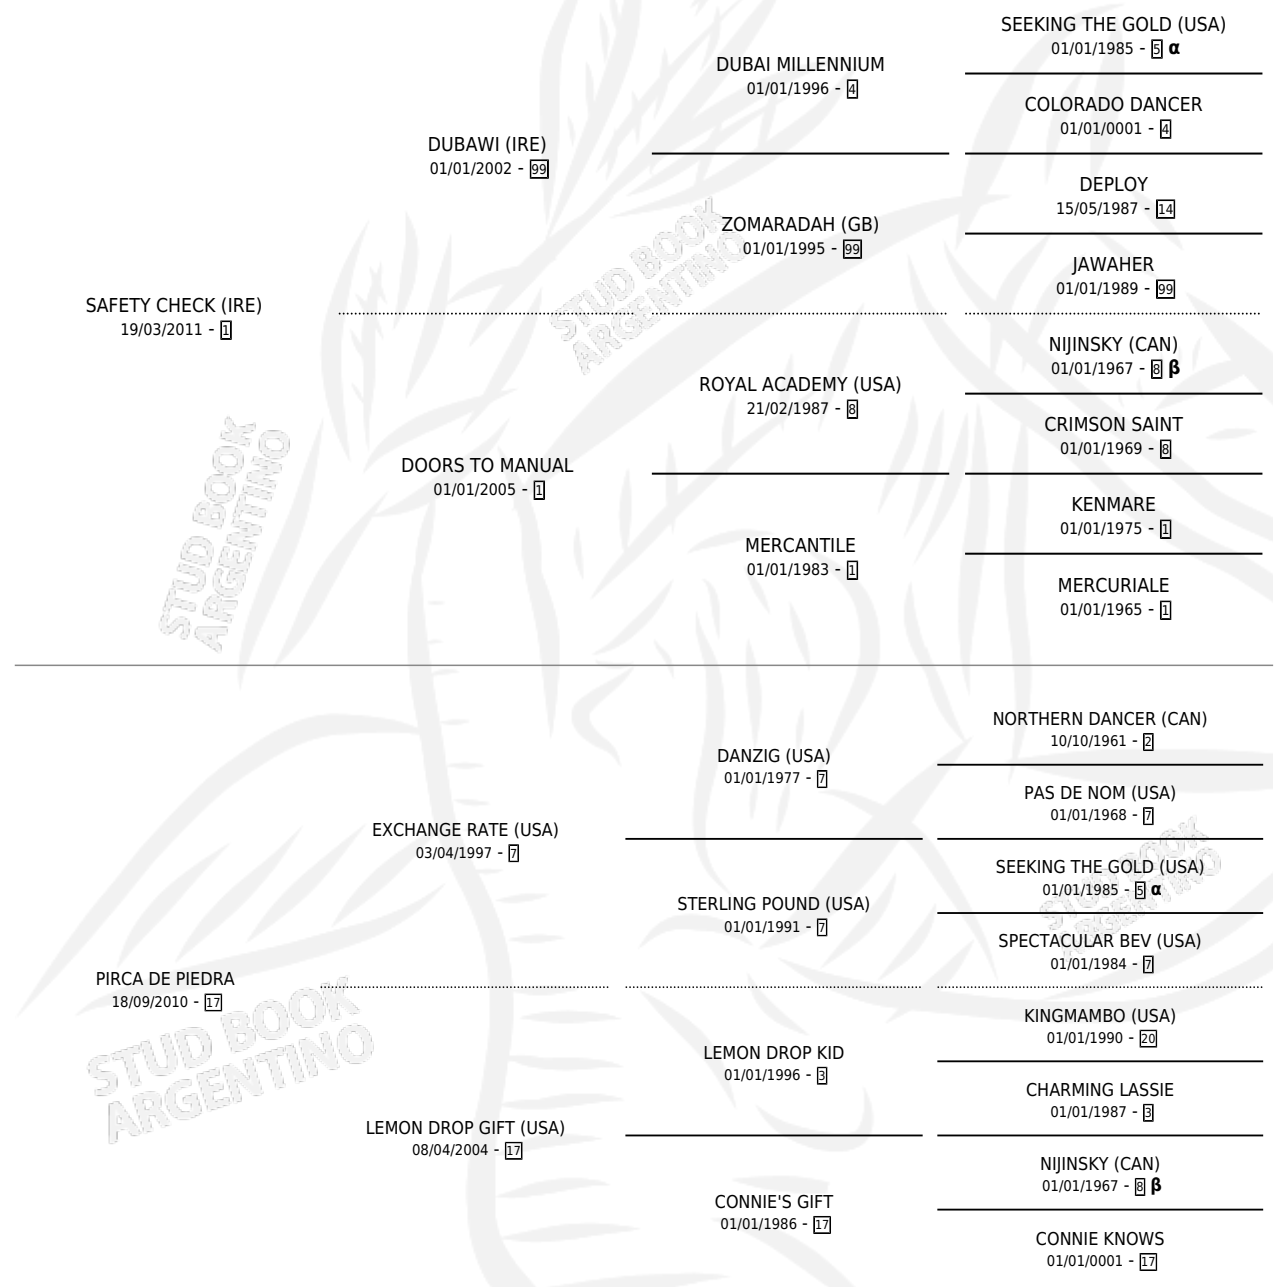

CRIS EL DURO

por SAFETY CHECK (IRE) y PIRCA DE PIEDRA por
EXCHANGE RATE (USA)

Argentina · Macho · Tordillo · SP · 16/10/2018
Familia 17-b · Volumen 43

ESTADO

TIPIFICACIÓN SANGUÍNEA	X
TIPIFICACIÓN POR ADN	X
PASAPORTE	X
IDENTIFICACIÓN POR MICROCHIP	X
REPRODUCTOR	X

Lugar de nacimiento: Don Arcangel
Criador: Don Arcangel

PEDIGREE

INBREEDING : α, β

CRIS EL DURO

Datos oficiales del Stud Book Argentino

Documento generado el 07/05/2026

studbook.org.ar