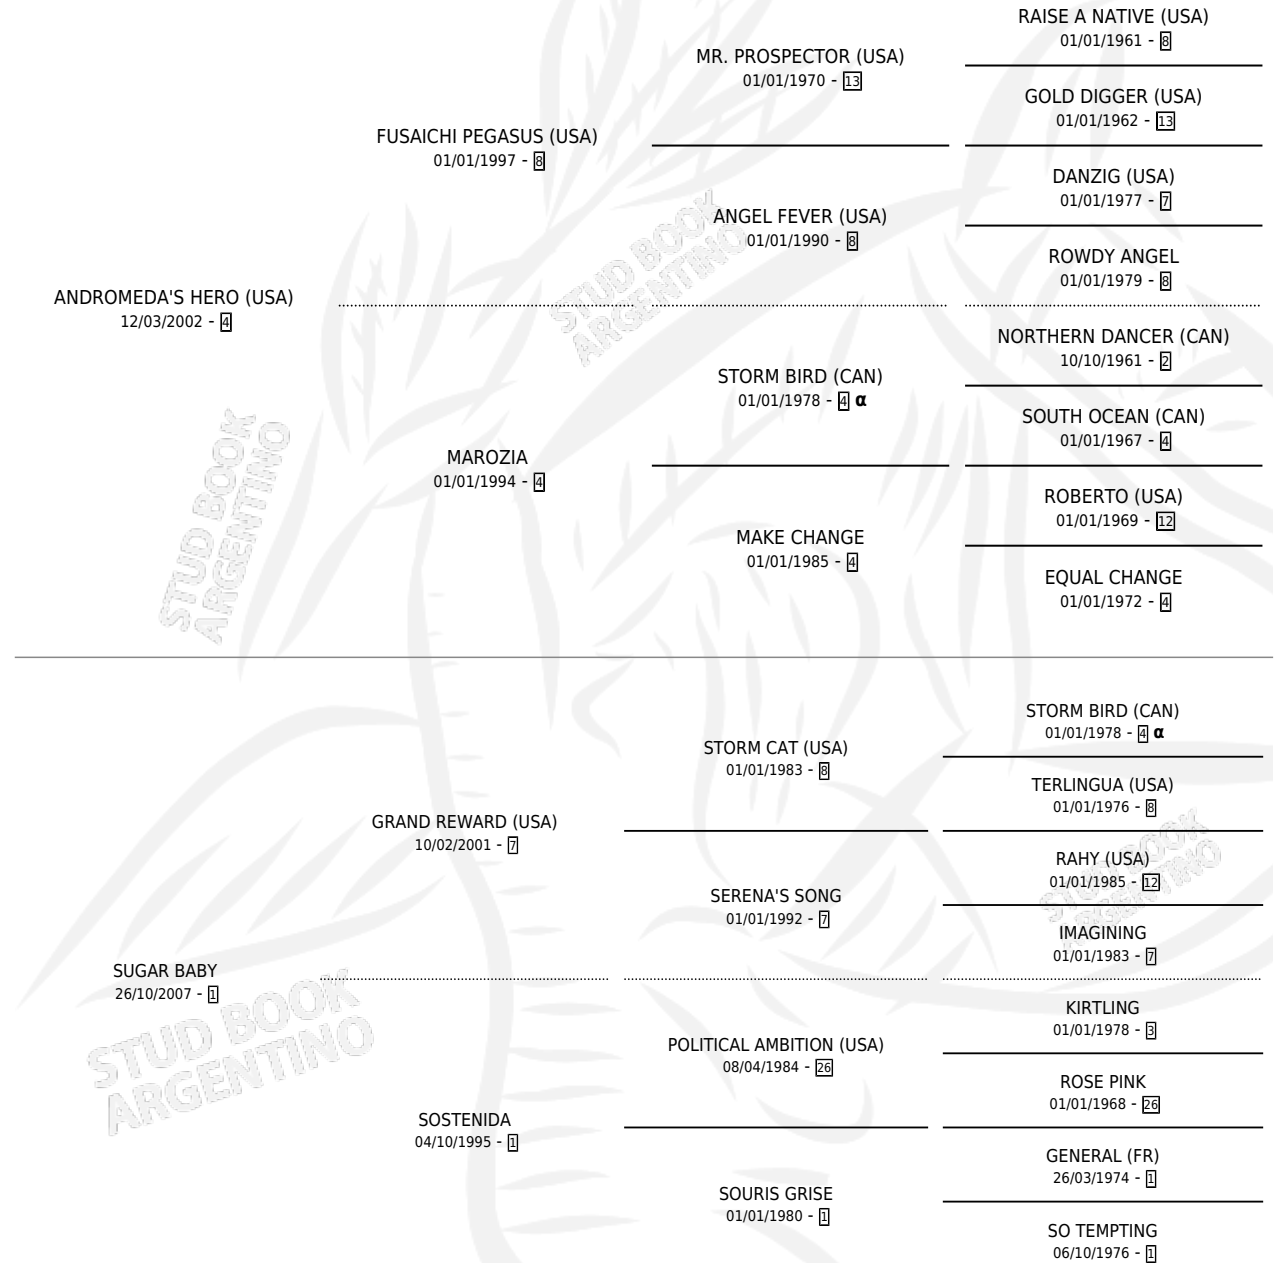

SUGARI

por **ANDROMEDA'S HERO (USA)** y **SUGAR BABY** por
GRAND REWARD (USA)

Argentina · Hembra · Alazan · SP · 11/10/2018
Familia 1-o · Volumen 43

ESTADO

TIPIFICACIÓN SANGUÍNEA	X
TIPIFICACIÓN POR ADN	✓
PASAPORTE	✓
IDENTIFICACIÓN POR MICROCHIP	✓
REPRODUCTOR	X

Lugar de nacimiento: Masama
Criador: Masama

PEDIGREE

INBREEDING : α

SUGARI

Datos oficiales del Stud Book Argentino

Documento generado el 09/06/2026

studbook.org.ar