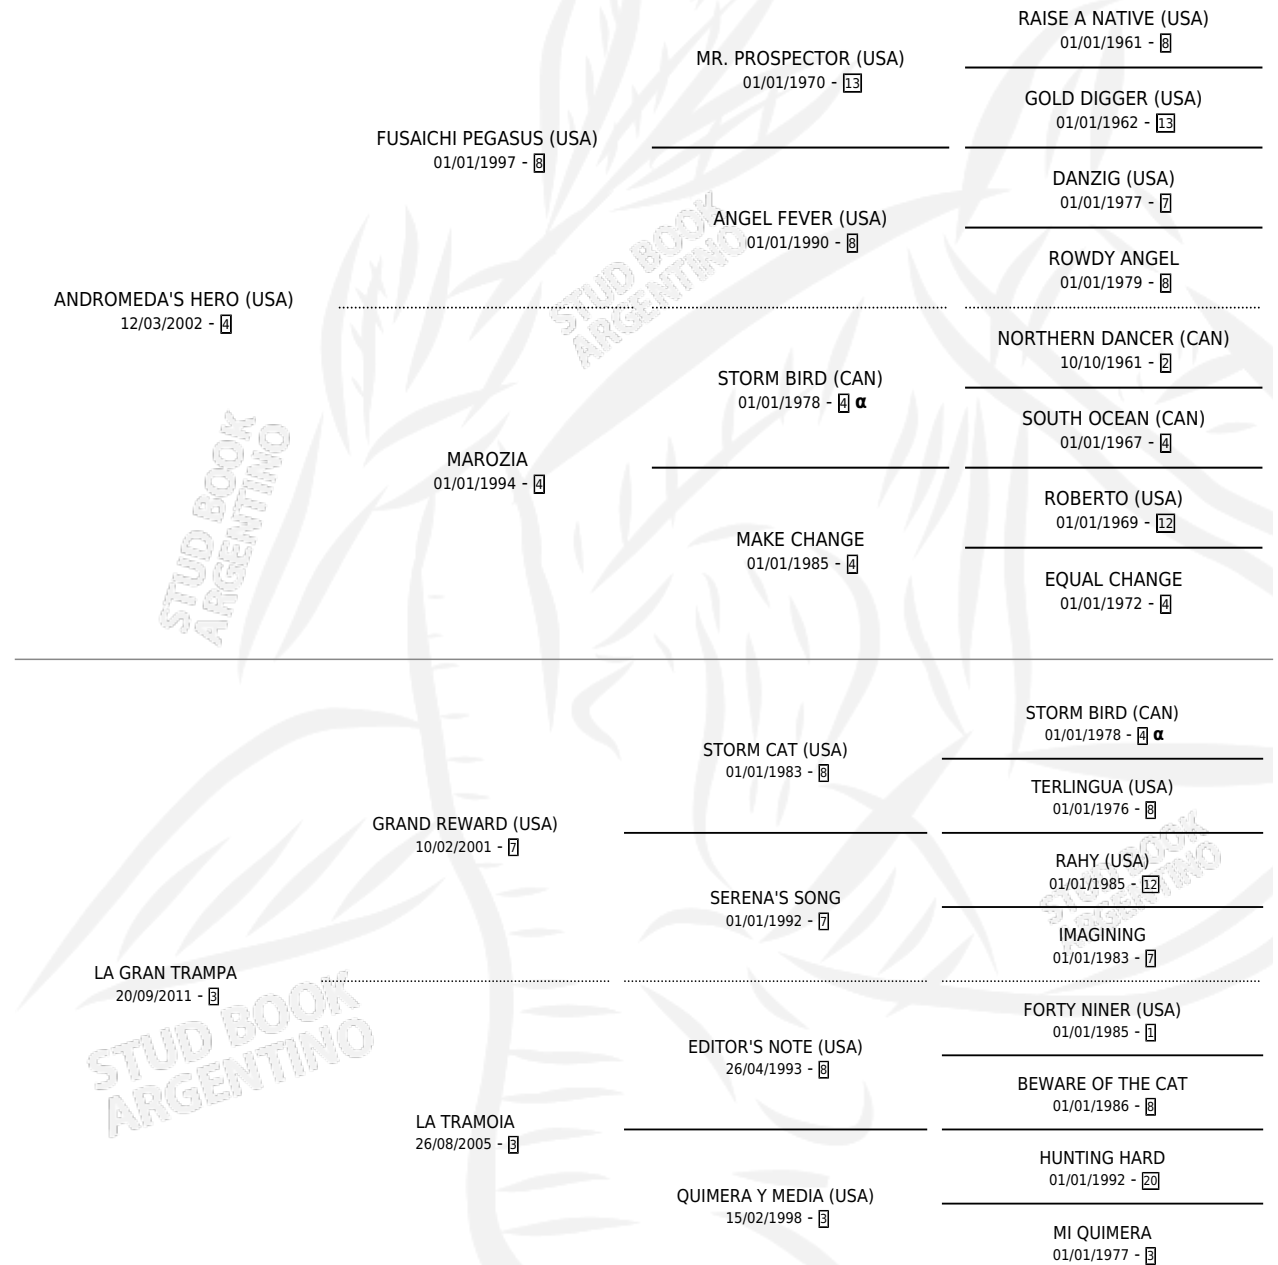

LA GRAN TRETA

por **ANDROMEDA'S HERO (USA)** y **LA GRAN TRAMPA** por **GRAND REWARD (USA)**

Argentina · Hembra · Alazan · SP · 12/10/2018
Familia 3-h · Volumen 43

ESTADO

TIPIFICACIÓN SANGUÍNEA	X
TIPIFICACIÓN POR ADN	✓
PASAPORTE	✓
IDENTIFICACIÓN POR MICROCHIP	✓
REPRODUCTOR	X

Lugar de nacimiento: Masama
Criador: Masama

PEDIGREE

INBREEDING : α

LA GRAN TRETA

Datos oficiales del Stud Book Argentino

Documento generado el 15/05/2026

studbook.org.ar