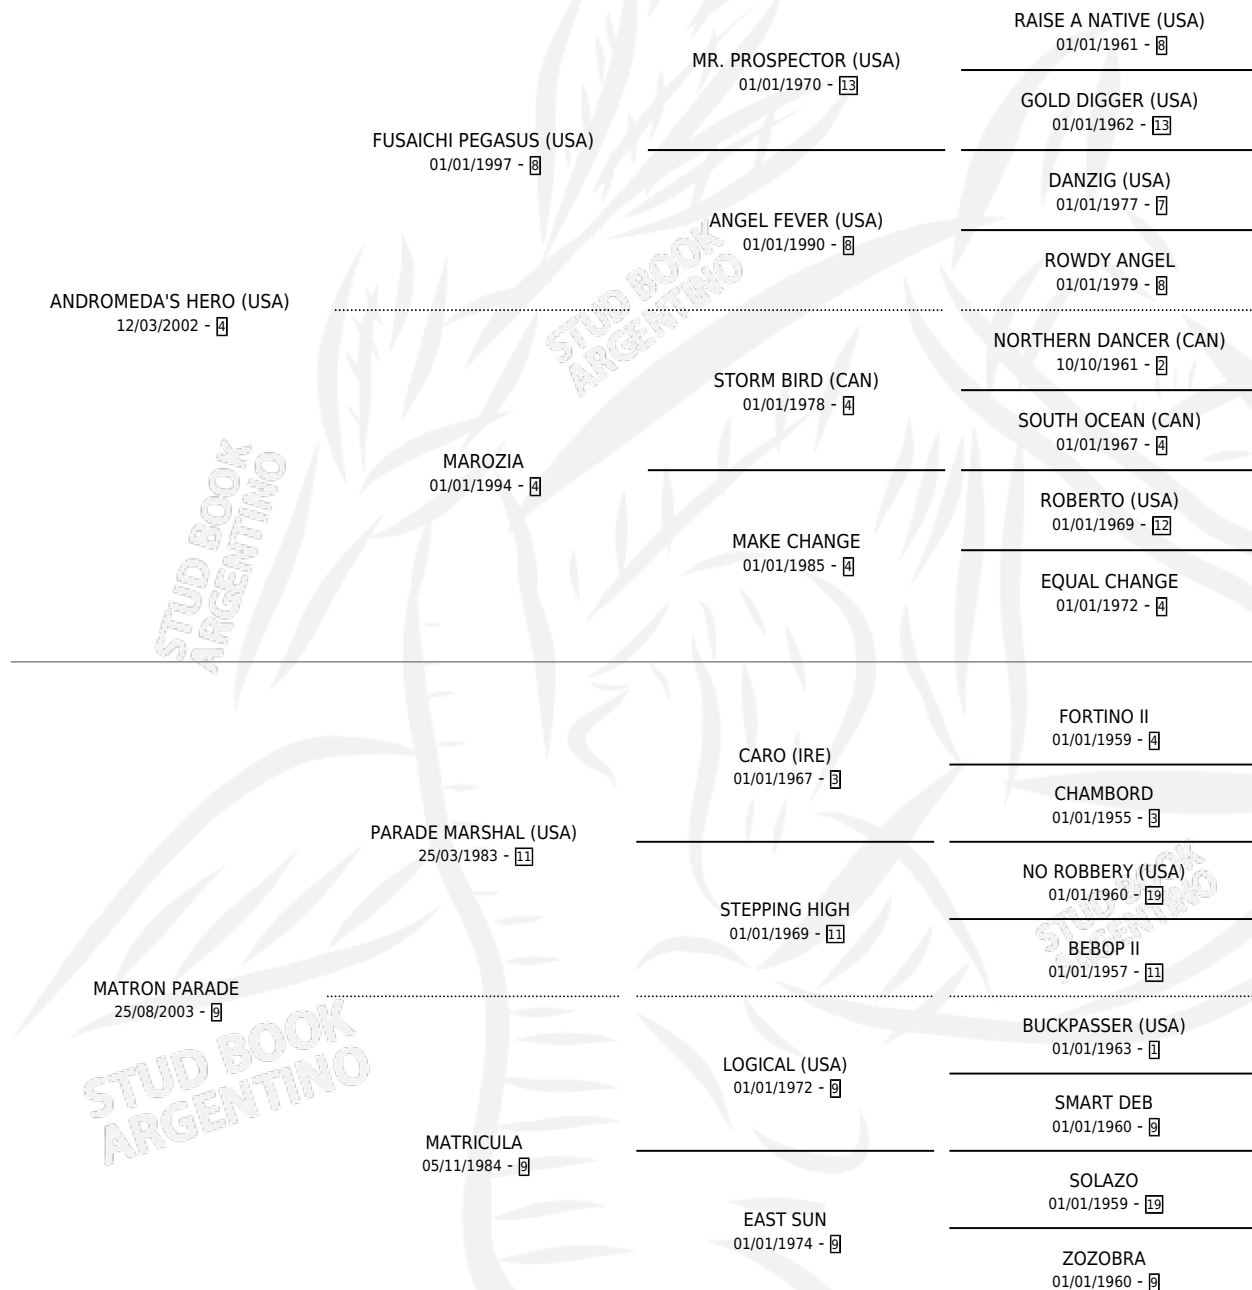

MATRO HERA

por **ANDROMEDA'S HERO (USA)** y **MATRON PARADE** por **PARADE MARSHAL (USA)**

Argentina · Hembra · Zaino · SP · 05/10/2018
Familia 9-g · Volumen 43

ESTADO

TIPIFICACIÓN SANGUÍNEA	X
TIPIFICACIÓN POR ADN	✓
PASAPORTE	✓
IDENTIFICACIÓN POR MICROCHIP	✓
REPRODUCTOR	X

Lugar de nacimiento: Masama
Criador: Masama

PEDIGREE