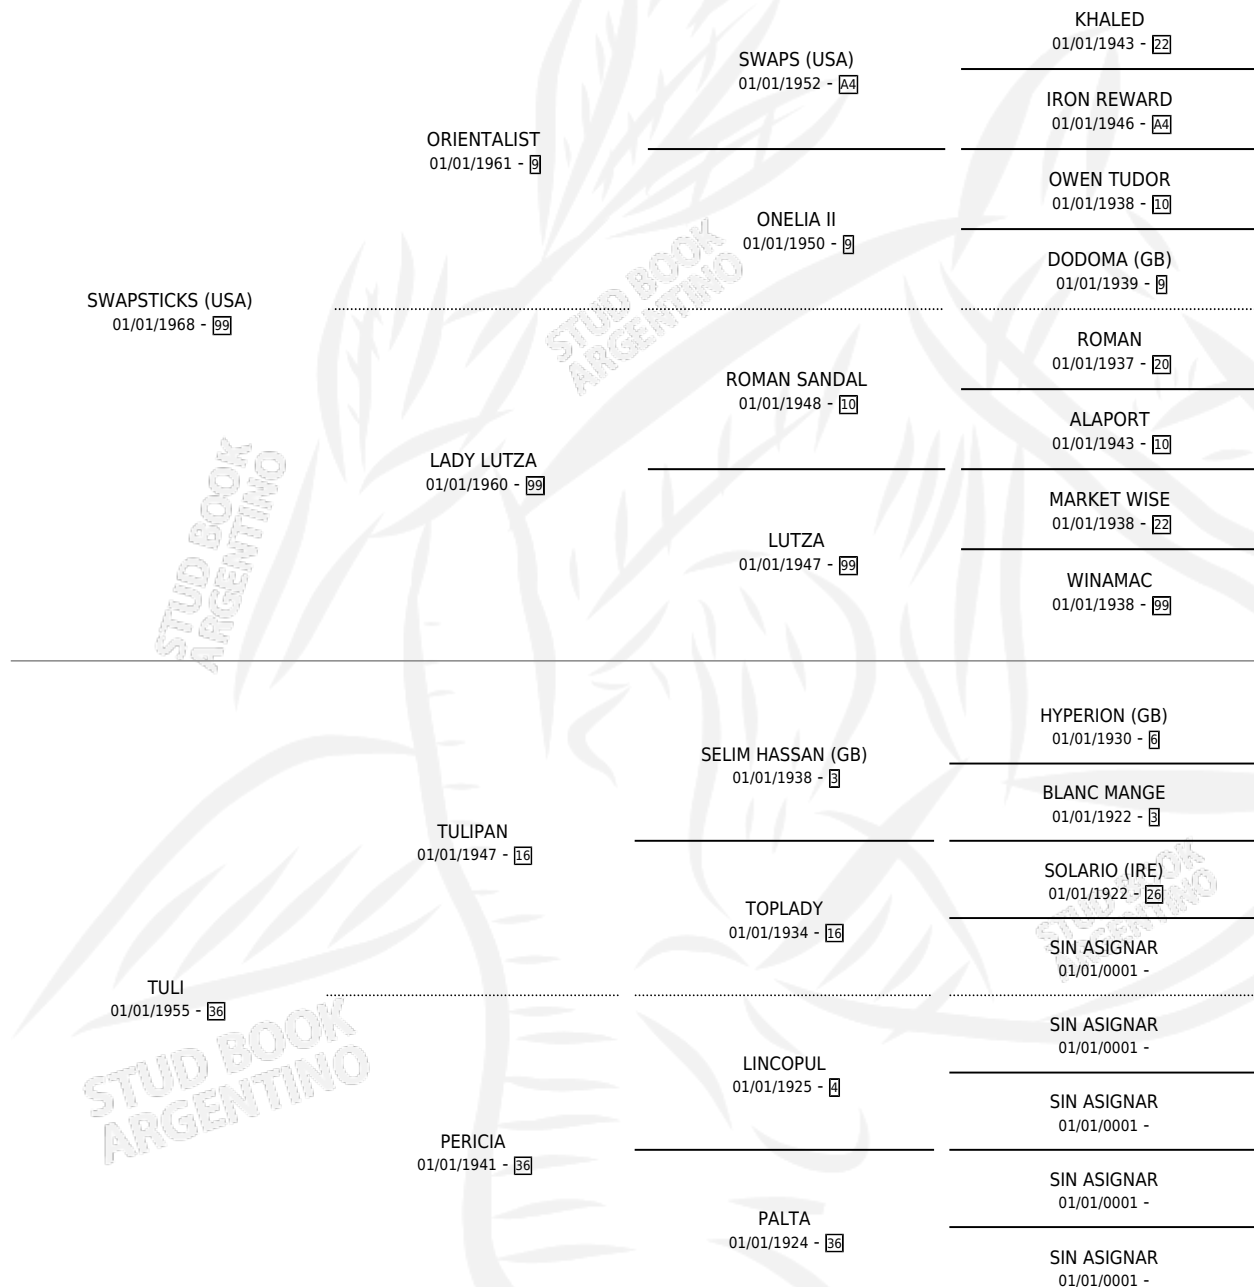

SEMINARISTA

por SWAPSTICKS (USA) y TULI por TULIPAN

Argentina · Macho · Zaino Colorado · SP · 30/10/1977
Familia 36 · Volumen 29

ESTADO

TIPIFICACIÓN SANGUÍNEA	✓
TIPIFICACIÓN POR ADN	X
PASAPORTE	X
IDENTIFICACIÓN POR MICROCHIP	X
REPRODUCTOR	✓

Lugar de nacimiento: Campo particular

Criador: Sin dato

~

HIJOS

	MACHOS	HEMBRAS
31 NACIERON	17	14
5 CORRIERON	3	2
2 GANARON	2	0
0 GANADORES CL	0 GANADORES GR	0 GANADORES G1

PEDIGREE

CAMPAÑA

Solo carreras oficiales de Argentina