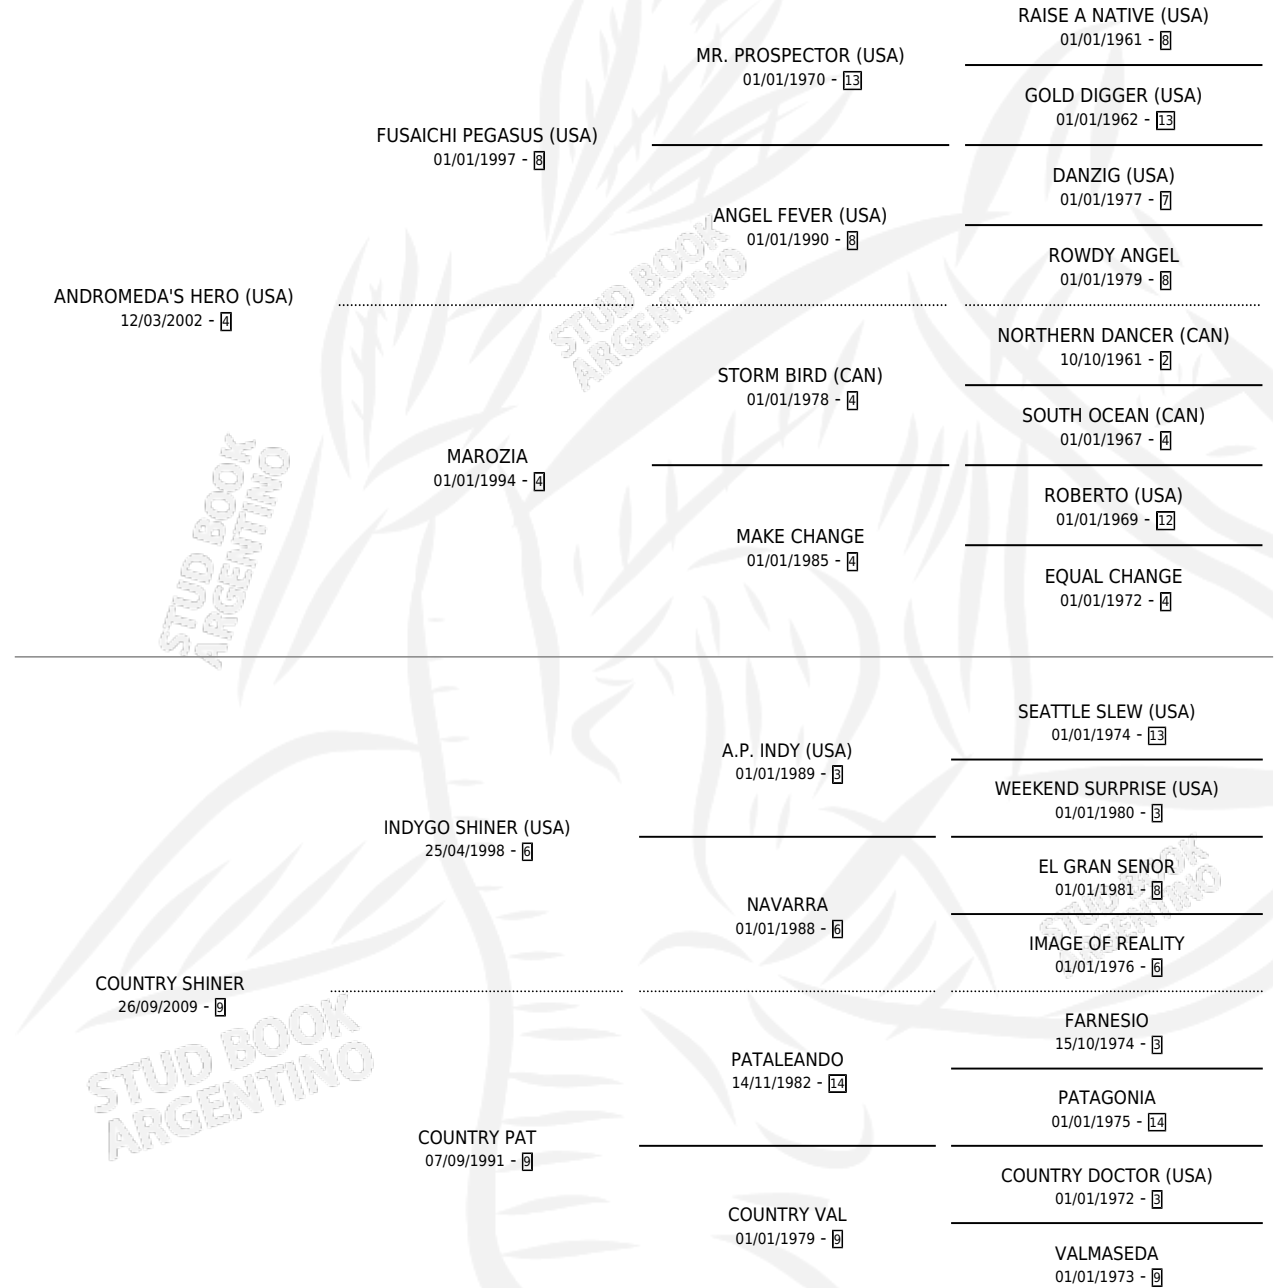

COUNTHERO

por **ANDROMEDA'S HERO (USA)** y **COUNTRY SHINER** por **INDYGO SHINER (USA)**

Argentina · Macho · Alazan · SP · 05/10/2018
Familia 9-b · Volumen 43

ESTADO

TIPIFICACIÓN SANGUÍNEA	X
TIPIFICACIÓN POR ADN	✓
PASAPORTE	✓
IDENTIFICACIÓN POR MICROCHIP	✓
REPRODUCTOR	X

Lugar de nacimiento: Masama
Criador: Masama

PEDIGREE

COUNTERO

Datos oficiales del Stud Book Argentino

Documento generado el 09/05/2026

studbook.org.ar