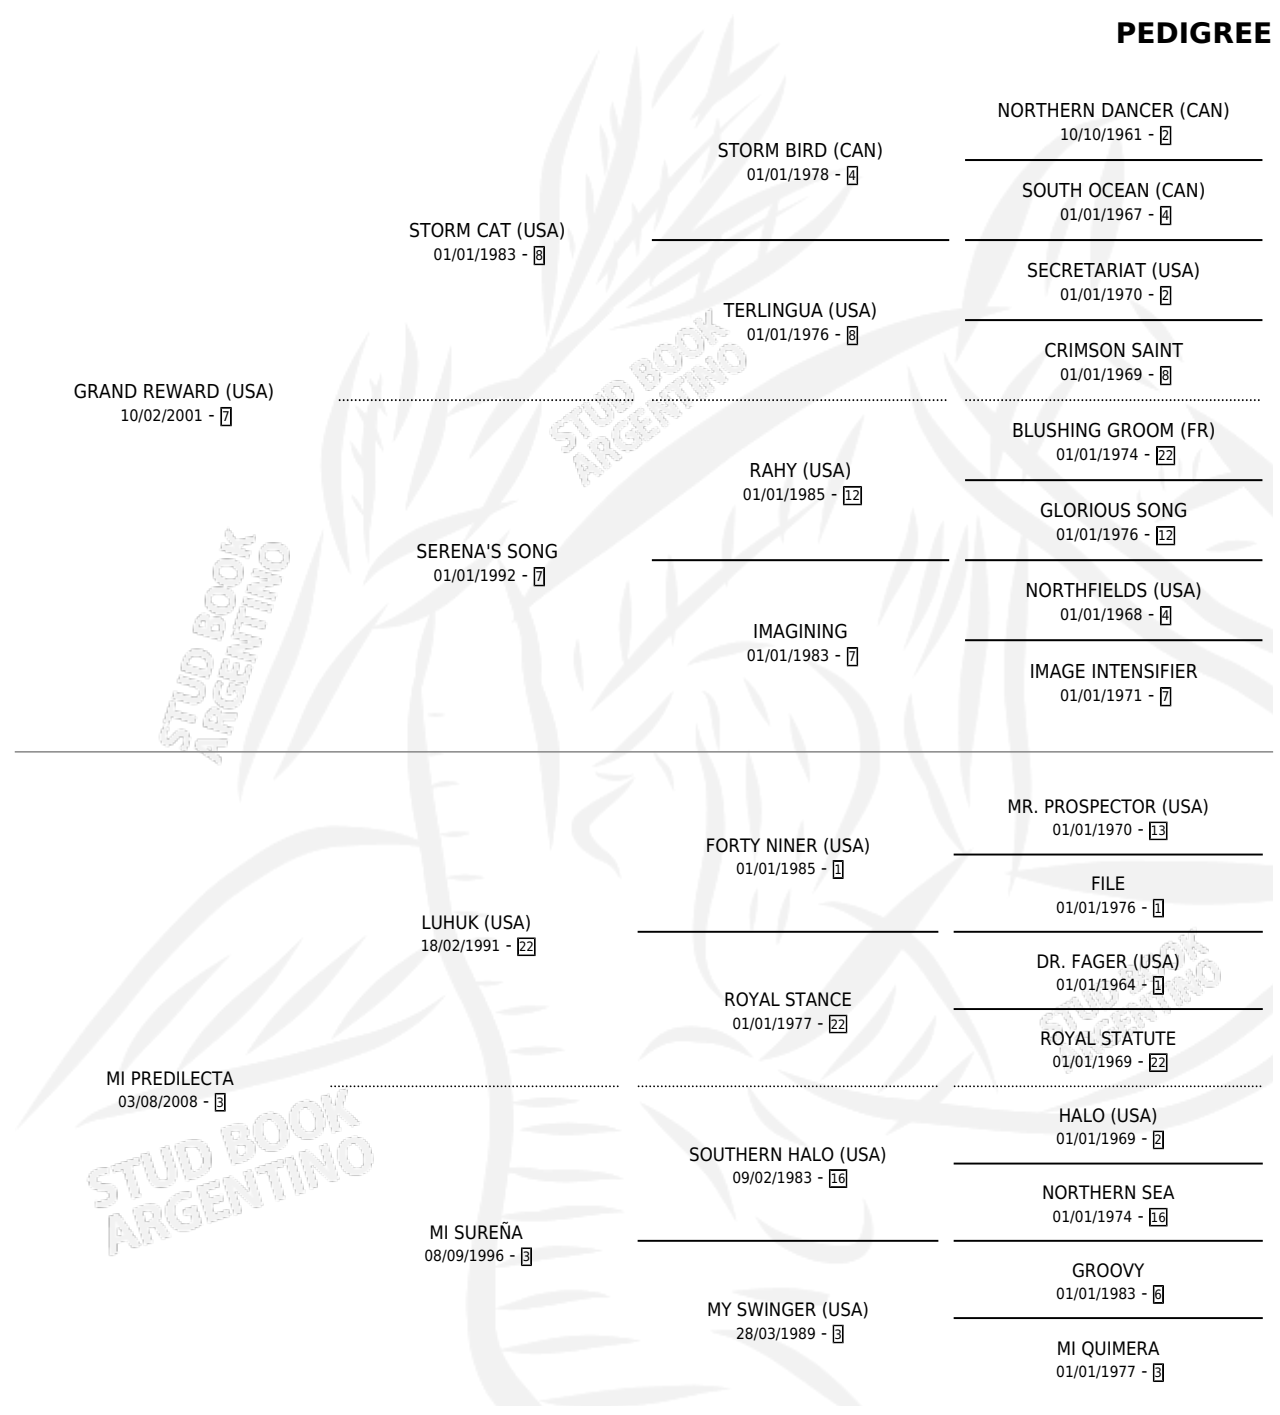

MI GRAN PREFERIDA

por **GRAND REWARD (USA)** y **MI PREDILECTA** por **LUHUK (USA)**

Argentina · Hembra · Zaino · SP · 30/09/2018
Familia 3-h · Volumen 43

ESTADO

TIPIFICACIÓN SANGUÍNEA	X
TIPIFICACIÓN POR ADN	✓
PASAPORTE	✓
IDENTIFICACIÓN POR MICROCHIP	✓
REPRODUCTOR	✓

Lugar de nacimiento: Masama
Criador: Masama

~

HIJOS

	MACHOS	HEMBRAS
3 NACIERON	2	1
SIN ACTUACIONES		

PEDIGREE

CAMPAÑA

Solo carreras oficiales de Argentina

POR EDAD