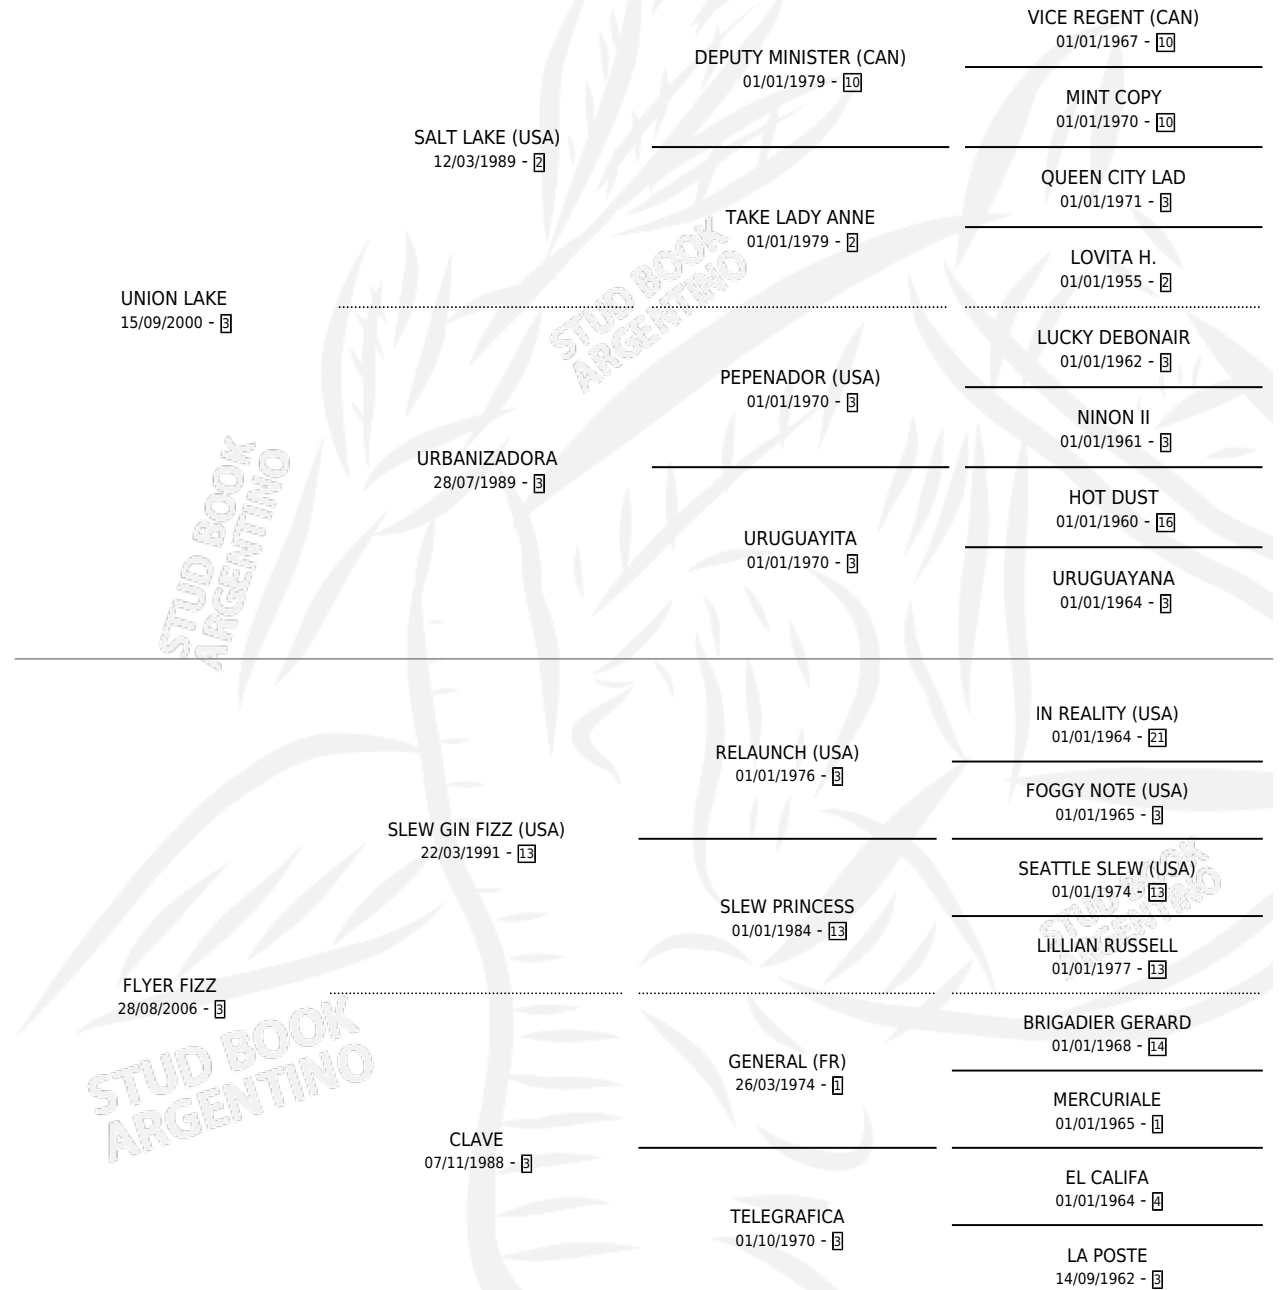

OJO CON POPY

por UNION LAKE y FLYER FIZZ por SLEW GIN FIZZ (USA)

Argentina · Macho · Zaino · SP · 23/09/2018
Familia 3-h · Volumen 43

ESTADO

TIPIFICACIÓN SANGUÍNEA	X
TIPIFICACIÓN POR ADN	✓
PASAPORTE	✓
IDENTIFICACIÓN POR MICROCHIP	✓
REPRODUCTOR	X

Lugar de nacimiento: Buen Ojo

Criador: Buen Ojo

PEDIGREE

CAMPAÑA

Solo carreras oficiales de Argentina

POR EDAD

EDAD	CC	1°	2°	3°	4°	5°	NP	CLC	CLG	CLCG1	CLGG1	IMPORTE	GANANCIA / CC
5 AÑOS	3	0	0	0	0	0	3	0	0	0	0	\$0	\$0
TOTALES	3	0	0	0	0	0	3	0	0	0	0	\$0	\$0
%		0.0%	0.0%	0.0%	0.0%	0.0%	100%	0.0%	0.0%	0.0%	0.0%		