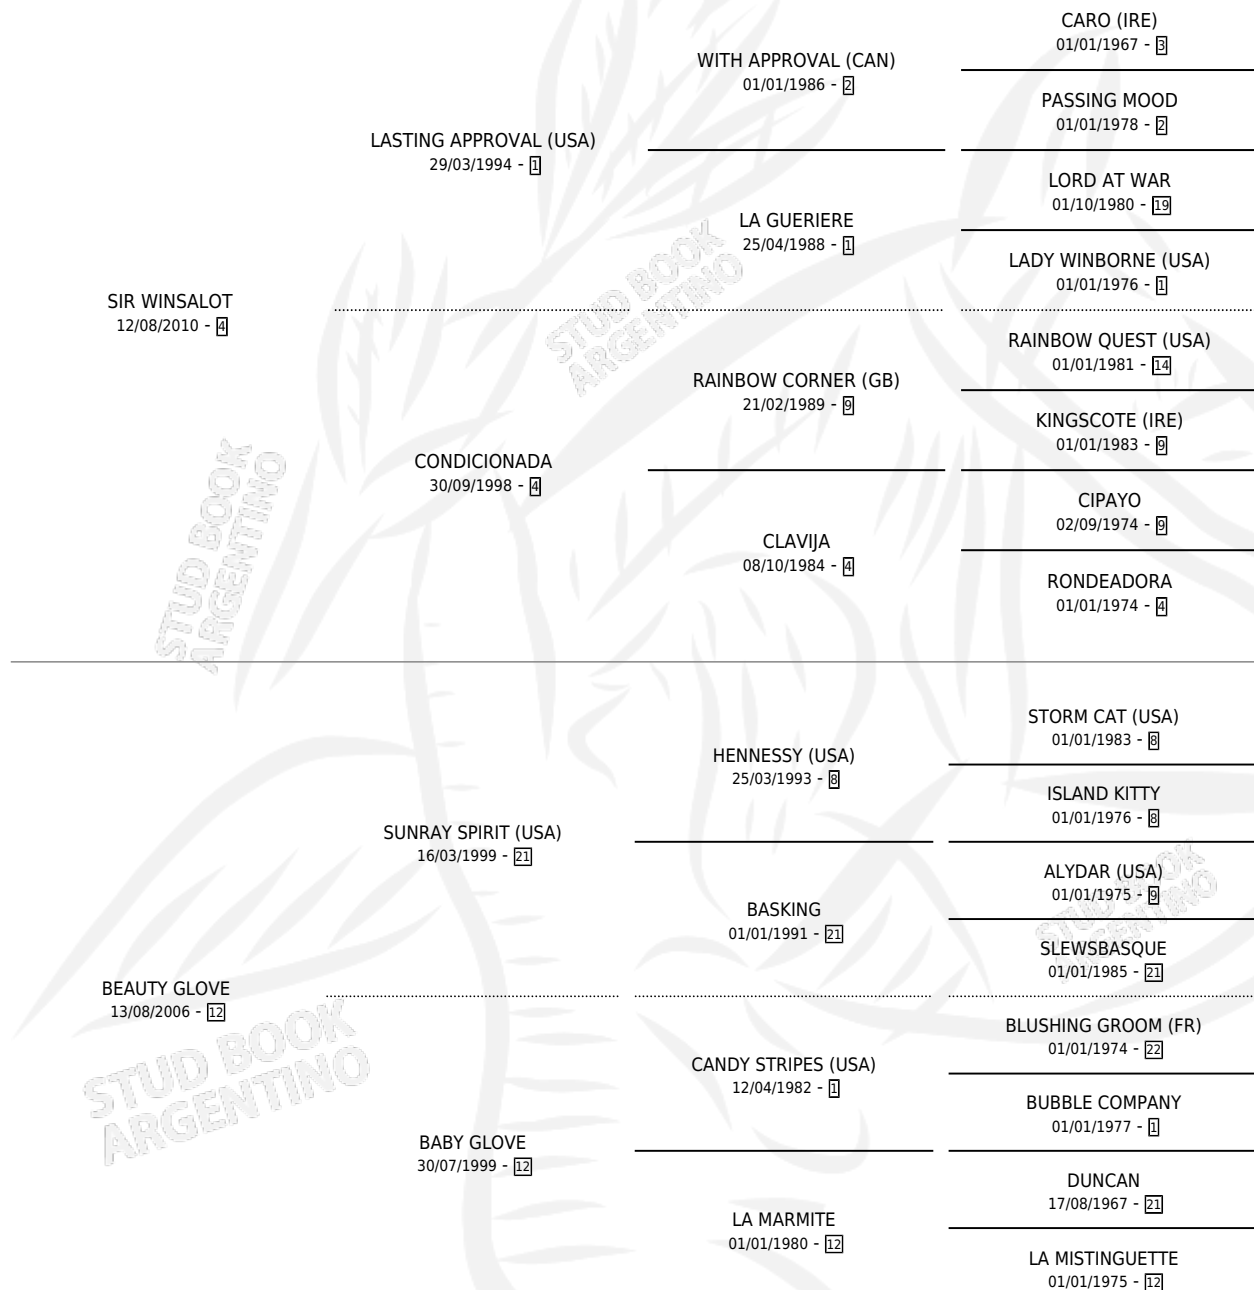

OJO CON ESTIRPE

por SIR WINSALOT y BEAUTY GLOVE por SUNRAY SPIRIT (USA)

Argentina · Macho · Alazan · SP · 23/09/2018
Familia 12-d · Volumen 43

ESTADO

TIPIFICACIÓN SANGUÍNEA	X
TIPIFICACIÓN POR ADN	✓
PASAPORTE	✓
IDENTIFICACIÓN POR MICROCHIP	✓
REPRODUCTOR	X

Lugar de nacimiento: Buen Ojo
Criador: Buen Ojo

PEDIGREE