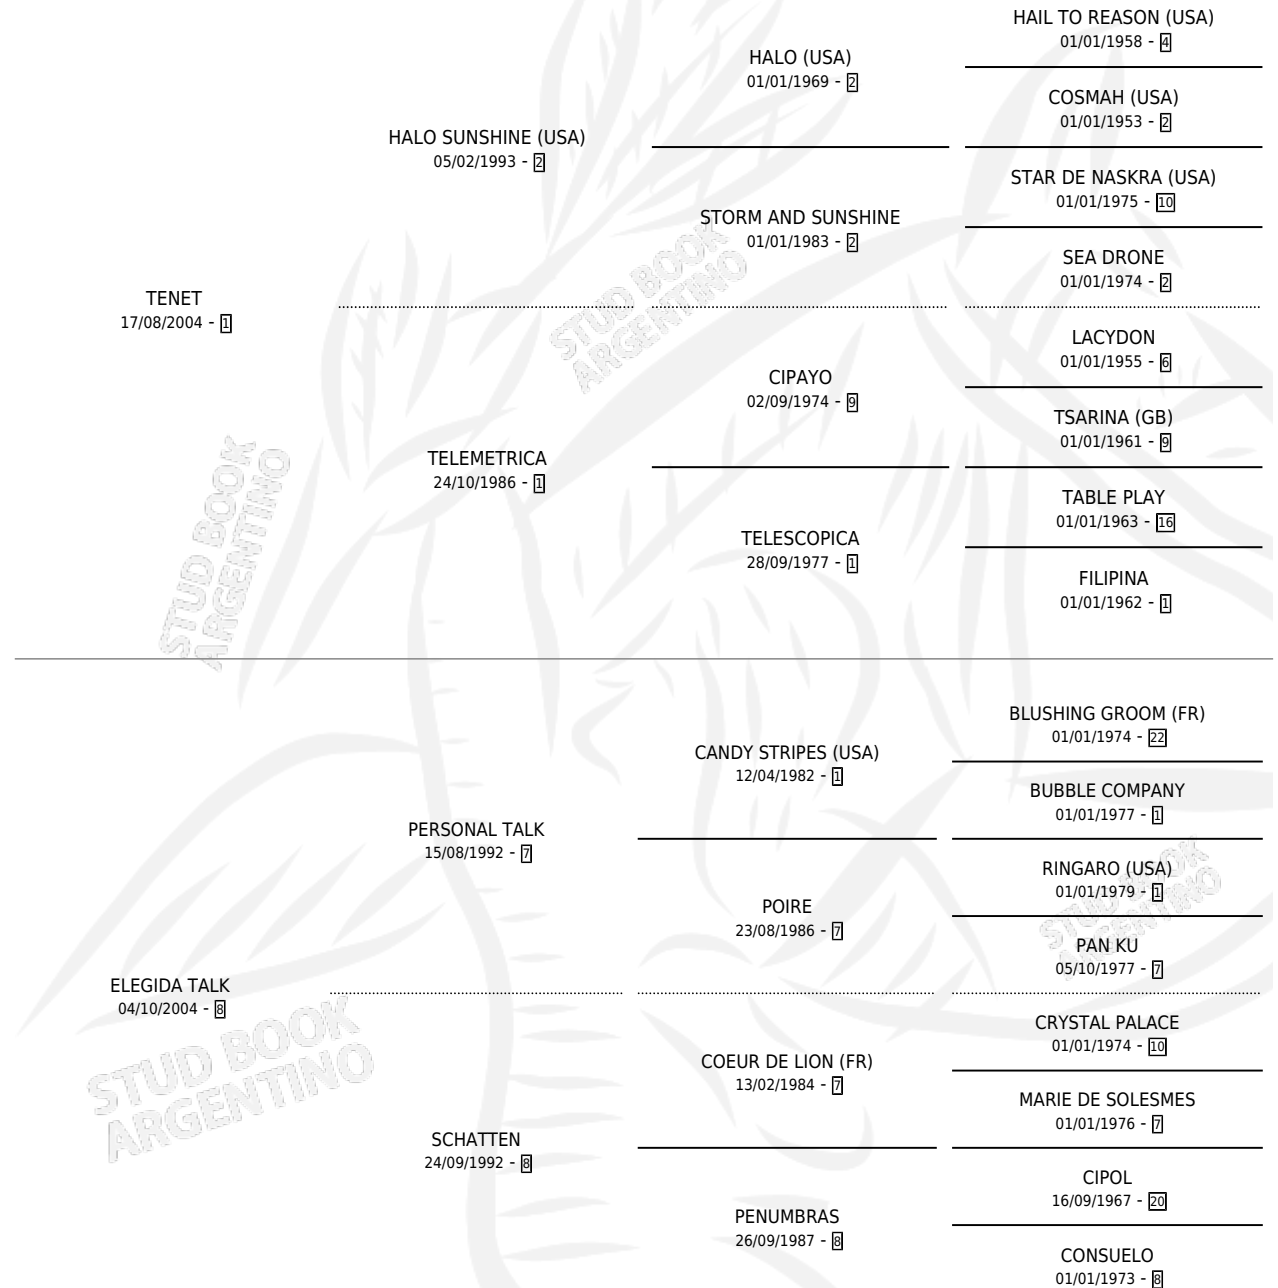

LA TIA GREY

por TENET y ELEGIDA TALK por PERSONAL TALK

Argentina · Hembra · Zaino · SP · 28/09/2018
Familia 8-j · Volumen 43

ESTADO

TIPIFICACIÓN SANGUÍNEA	X
TIPIFICACIÓN POR ADN	X
PASAPORTE	X
IDENTIFICACIÓN POR MICROCHIP	X
REPRODUCTOR	X

Lugar de nacimiento: Tiempo Record

Criador: Panet Fernando Cristian

PEDIGREE

LA TIA GREY

Datos oficiales del Stud Book Argentino

Documento generado el 12/05/2026

studbook.org.ar