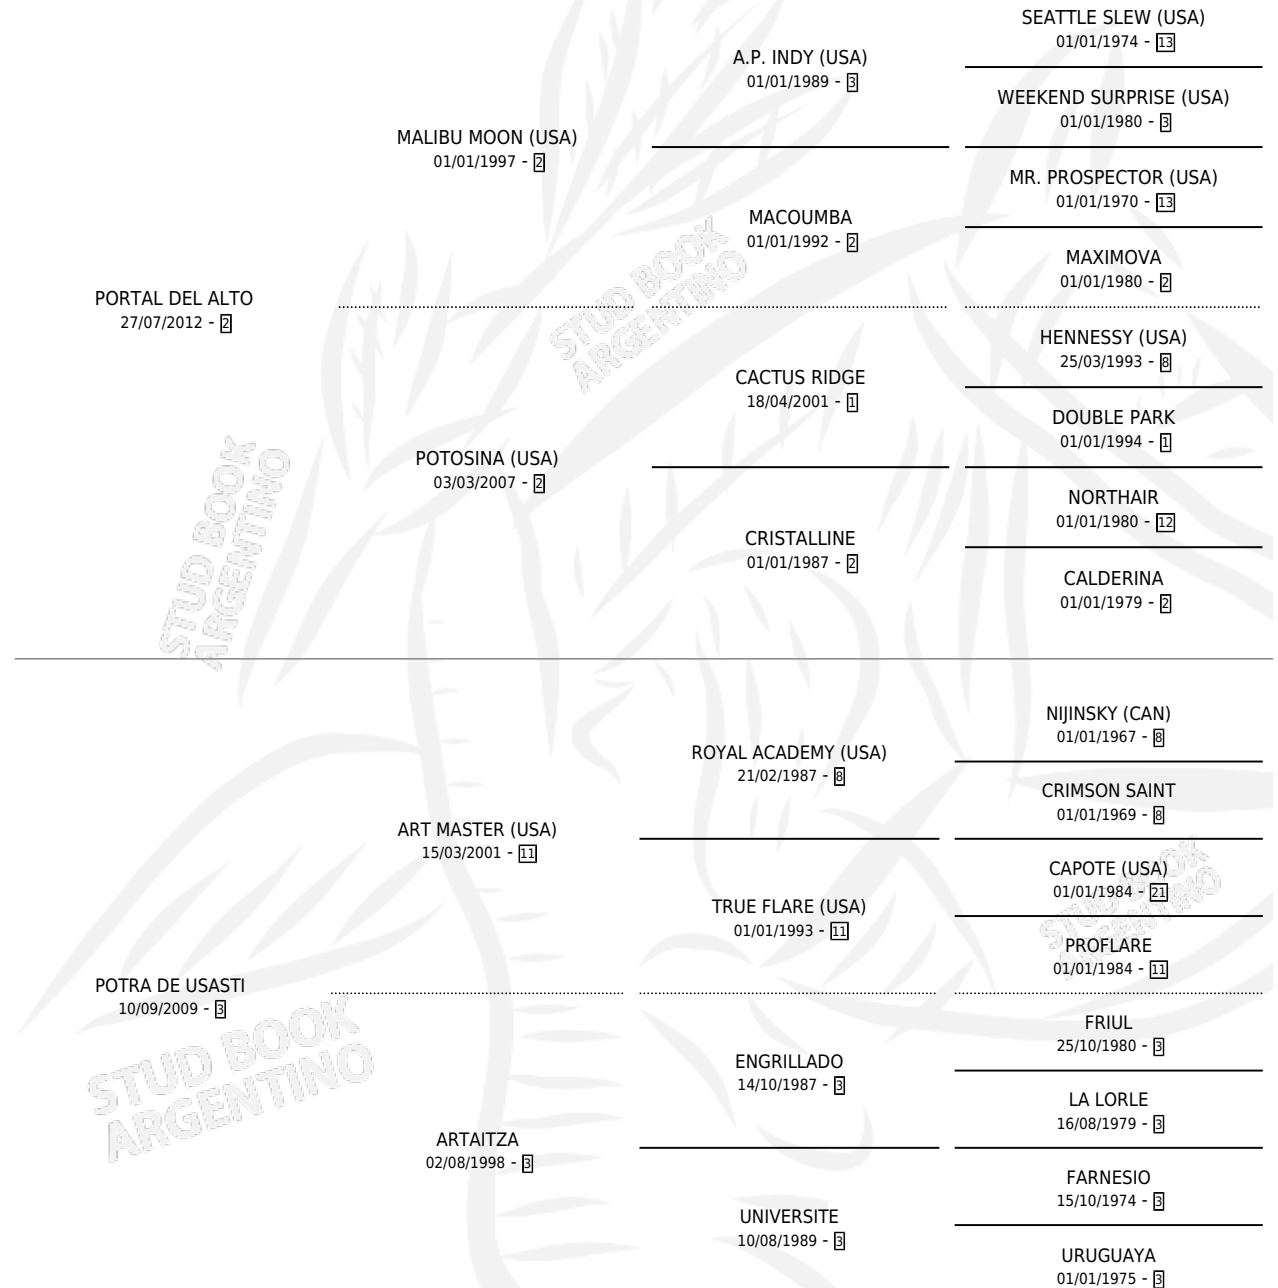

ILUNTASUNA

por PORTAL DEL ALTO y POTRA DE USASTI por ART MASTER (USA)

Argentina · Hembra · Zaino · SP · 04/10/2018
Familia 3-b · Volumen 43

ESTADO

TIPIFICACIÓN SANGUÍNEA	X
TIPIFICACIÓN POR ADN	✓
PASAPORTE	✓
IDENTIFICACIÓN POR MICROCHIP	✓
REPRODUCTOR	✓

Lugar de nacimiento: Usasti
Criador: Usasti

~

HIJOS

	MACHOS	HEMBRAS
1 NACIERON	0	1
SIN ACTUACIONES		

PEDIGREE

CAMPAÑA

Solo carreras oficiales de Argentina

POR EDAD

Ganadora de 2 carreras en Palermo y La Plata - \$1,319,000, a los 4 y 5 años.

POR DISTANCIA

HIPODROMO	CC	1°	2°	3°	4°	5°	NP	CLC	CLG	CLCG1	CLGG1	IMPORTE
LA PLATA	1	1	0	0	0	0	0	0	0	0	0	\$484,000
1300 MTS	1	1	0	0	0	0	0	0	0	0	0	\$484,000
PALERMO	8	1	0	3	1	0	3	0	0	0	0	\$835,000
1200 MTS	4	1	0	2	1	0	0	0	0	0	0	\$680,000
1400 MTS	2	0	0	0	0	0	2	0	0	0	0	\$60,000
1000 MTS	2	0	0	1	0	0	1	0	0	0	0	\$95,000