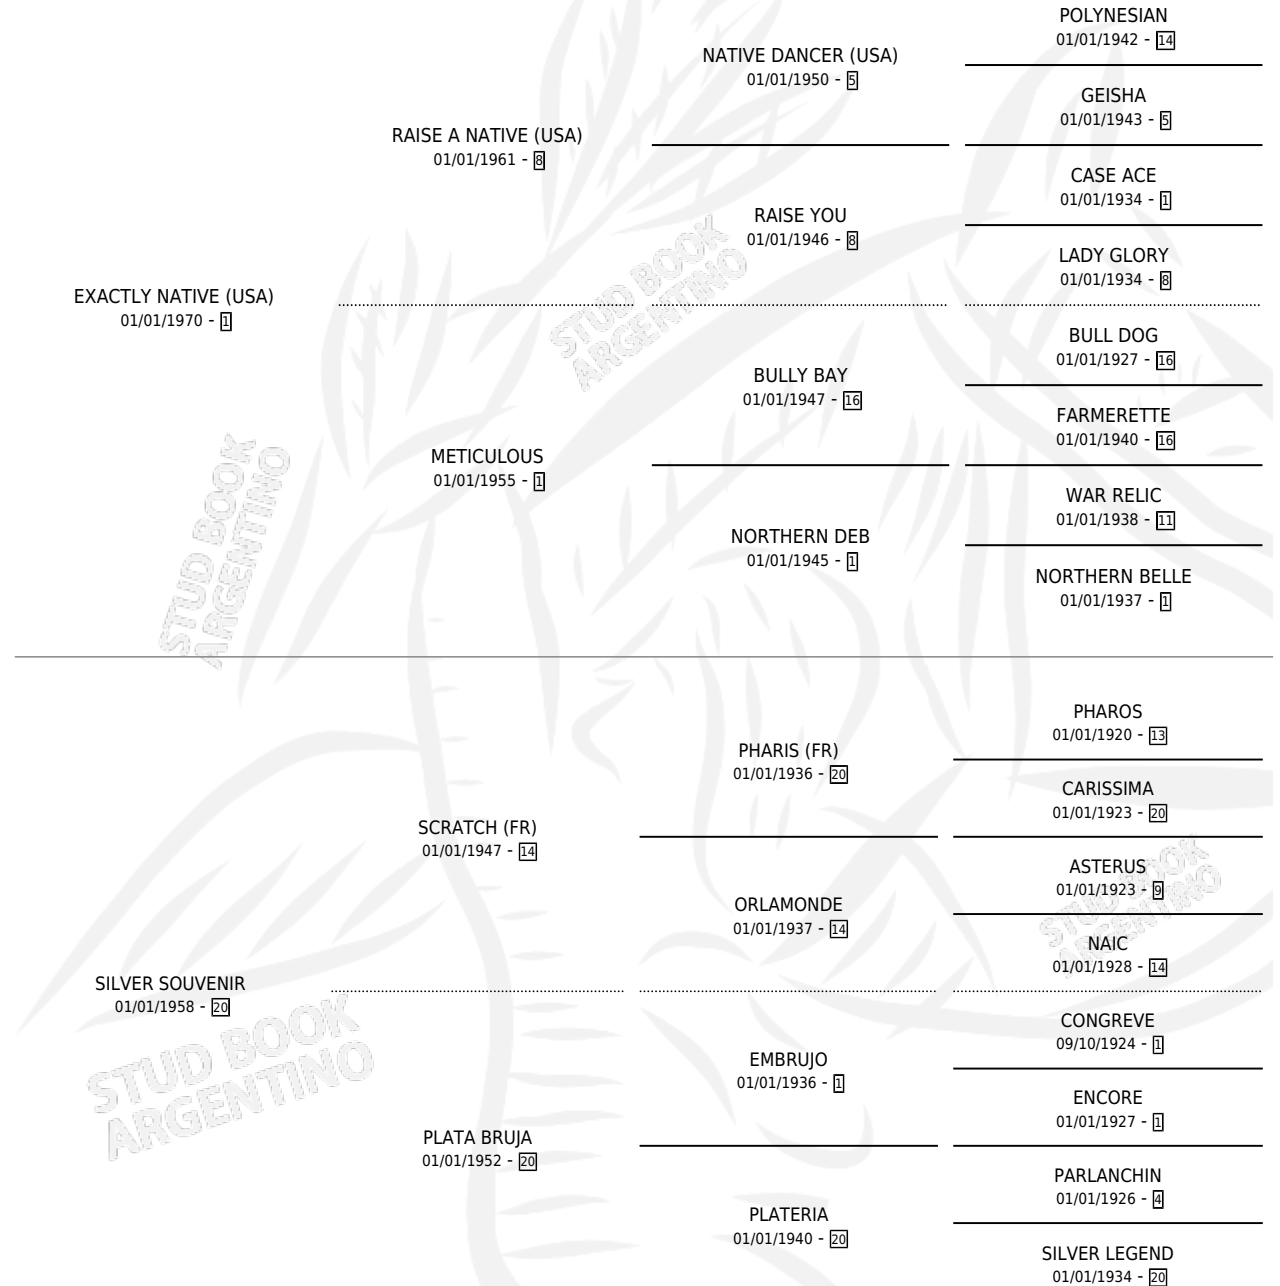

NOUBLIE PAS

por **EXACTLY NATIVE (USA)** y **SILVER SOUVENIR** por **SCRATCH (FR)**

Argentina · Hembra · Alazan Tostado · SP · 01/01/1977
Familia 20-d · Volumen 29

ESTADO

TIPIFICACIÓN SANGUÍNEA	X
TIPIFICACIÓN POR ADN	X
PASAPORTE	X
IDENTIFICACIÓN POR MICROCHIP	X
REPRODUCTOR	✓

Lugar de nacimiento: Campo particular

Criador: Sin dato

~

HIJOS

	MACHOS	HEMBRAS
3 NACIERON	1	2
1 CORRIERON	1	0

SIN ACTUACIONES

PEDIGREE

S

cimientos 2 / Efectividad 18.18%

PADRILLO	PRODUCTO	CRIADOR	1ER SERVICIO	ÚLTIMO SERVICIO
DON PORFIRIO (USA)	∅		10/10/1994	08/11/1994
NOUBLIE PAS	RONQUERA (H A, 24/09/1994)	SIN DATO	25/08/1993	28/09/1993
BOGART	∅		22/11/1991	22/11/1991
BOGART	SILVER BLUE (M A, 10/11/1991)	SIN DATO	13/11/1990	13/11/1990
BARTENDER'S PRIDE (USA)	∅		05/09/1990	05/09/1990
INTENSIVE	∅		16/09/1989	31/10/1989
KURDO	∅		20/08/1987	20/08/1987
INTENSIVE	∅		16/11/1986	16/11/1986
INTENSIVE	∅		23/10/1985	04/11/1985
KURDO	∅			
KURDO	∅			