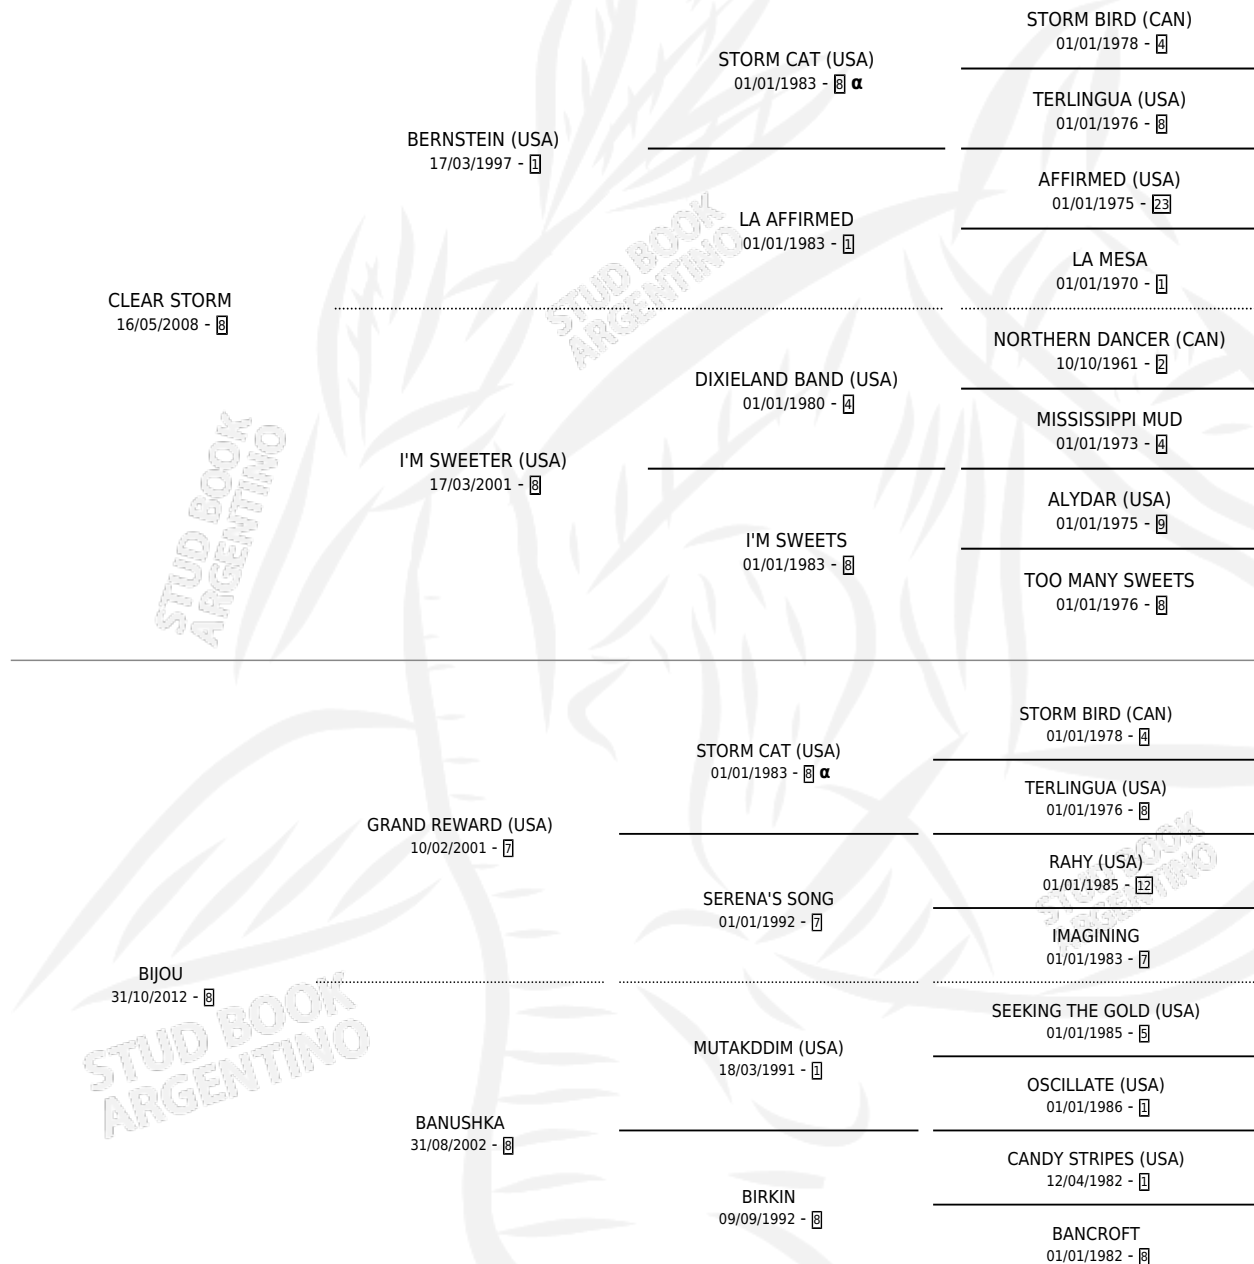

BRUJA CLEAR

por CLEAR STORM y BIJOU por GRAND REWARD (USA)

Argentina · Hembra · Alazan · SP · 20/09/2018
Familia 8-a · Volumen 43

ESTADO

TIPIFICACIÓN SANGUÍNEA	X
TIPIFICACIÓN POR ADN	✓
PASAPORTE	✓
IDENTIFICACIÓN POR MICROCHIP	✓
REPRODUCTOR	X

Lugar de nacimiento: Las Taperas
Criador: Wessolowski Joaquin

PEDIGREE

INBREEDING : α

CAMPAÑA

Solo carreras oficiales de Argentina

POR EDAD

EDAD	CC	1°	2°	3°	4°	5°	NP	CLC	CLG	CLCG1	CLGG1	IMPORTE	GANANCIA / CC
3 AÑOS	1	0	0	0	0	0	1	0	0	0	0	\$0	\$0
TOTALES	1	0	0	0	0	0	1	0	0	0	0	\$0	\$0
%		0.0%	0.0%	0.0%	0.0%	0.0%	100%	0.0%	0.0%	0.0%	0.0%		

POR ESTADO

HIPODROMO	CC	1°	2°	3°	4°	5°	NP	CLC	CLG	CLCG1	CLGG1	IMPORTE
SAN ISIDRO	1	0	0	0	0	0	1	0	0	0	0	\$0
NORMAL	1	0	0	0	0	0	1	0	0	0	0	\$0

CARRERAS

FECHA	E	HIP.	N°	O	DIST.	PREMIO	CAT.	PISTA	JOCKEY	CABALLERIZA CUIDADOR	POS.	IMPORTE	PAGO
22/12/2021	3	SIS	12	5	1200	DONA FATAL I	ALW	ARENA	PILIERO SERGIO ANTONIO	FELIPE (LP) OLIVERA FABIAN ALEJANDRO	13	\$0	152.70