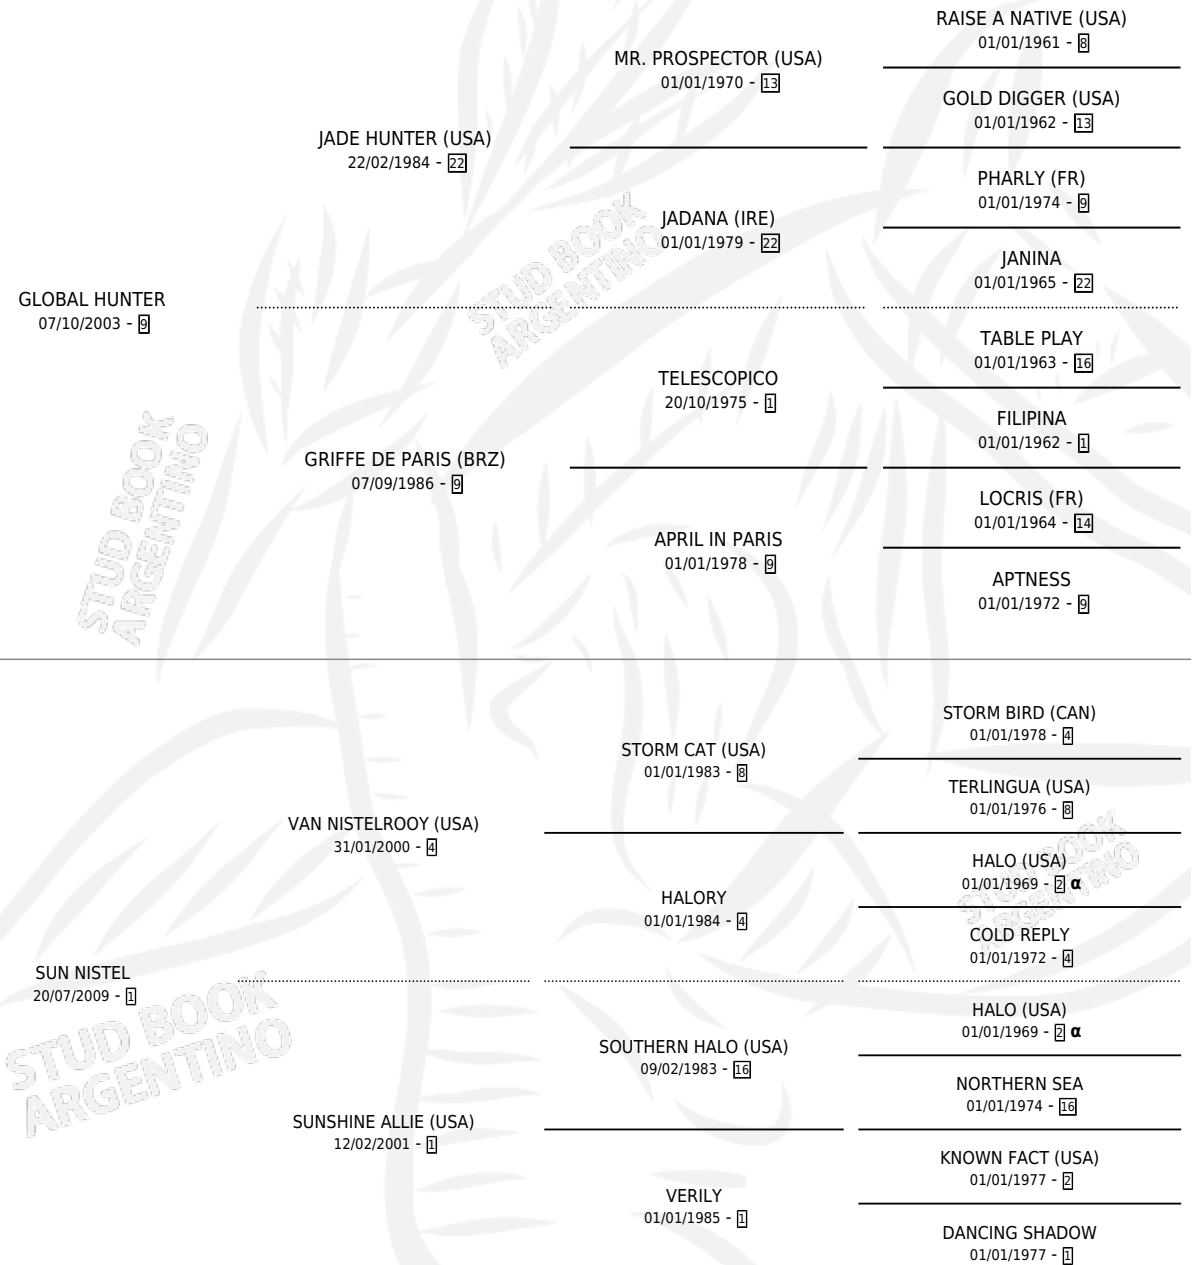

GLOBAL NISTEL

por GLOBAL HUNTER y SUN NISTEL por VAN NISTELROOY (USA)

Argentina · Hembra · Zaino · SP · 24/09/2018
Familia 1-l · Volumen 43

ESTADO

TIPIFICACIÓN SANGUÍNEA	X
TIPIFICACIÓN POR ADN	✓
PASAPORTE	✓
IDENTIFICACIÓN POR MICROCHIP	✓
REPRODUCTOR	✓

Lugar de nacimiento: Loma Linda
Criador: Zenga Rata Guillermo Fabian

~

HIJOS

	MACHOS	HEMBRAS
1 NACIERON	1	0
SIN ACTUACIONES		

PEDIGREE

INBREEDING : α

CAMPAÑA

Solo carreras oficiales de Argentina