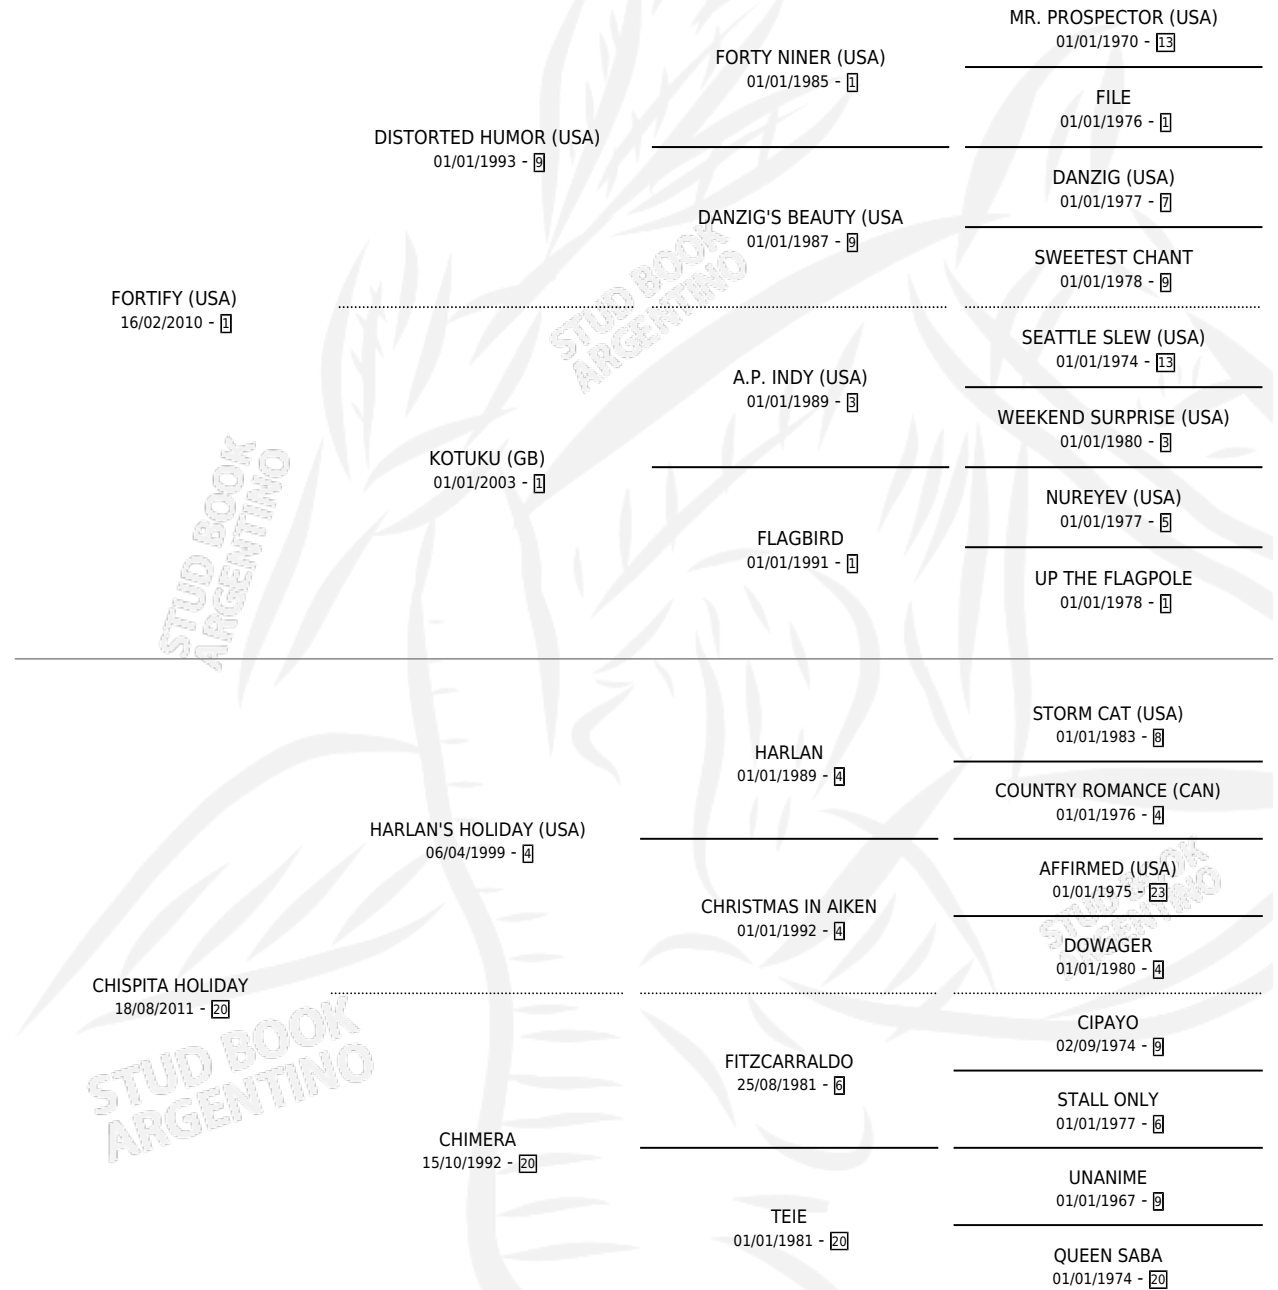

CHISPIANTE

por FORTIFY (USA) y CHISPITA HOLIDAY por HARLAN'S HOLIDAY (USA)

Argentina · Hembra · Zaino · SP · 05/10/2018
Familia 20-d · Volumen 43

ESTADO

TIPIFICACIÓN SANGUÍNEA	X
TIPIFICACIÓN POR ADN	✓
PASAPORTE	✓
IDENTIFICACIÓN POR MICROCHIP	✓
REPRODUCTOR	✓

Lugar de nacimiento: Campo particular
Criador: Haras Embrujo S.A.

~

HIJOS

	MACHOS	HEMBRAS
2 NACIERON	1	1
SIN ACTUACIONES		

PEDIGREE

CAMPAÑA

Solo carreras oficiales de Argentina

POR EDAD