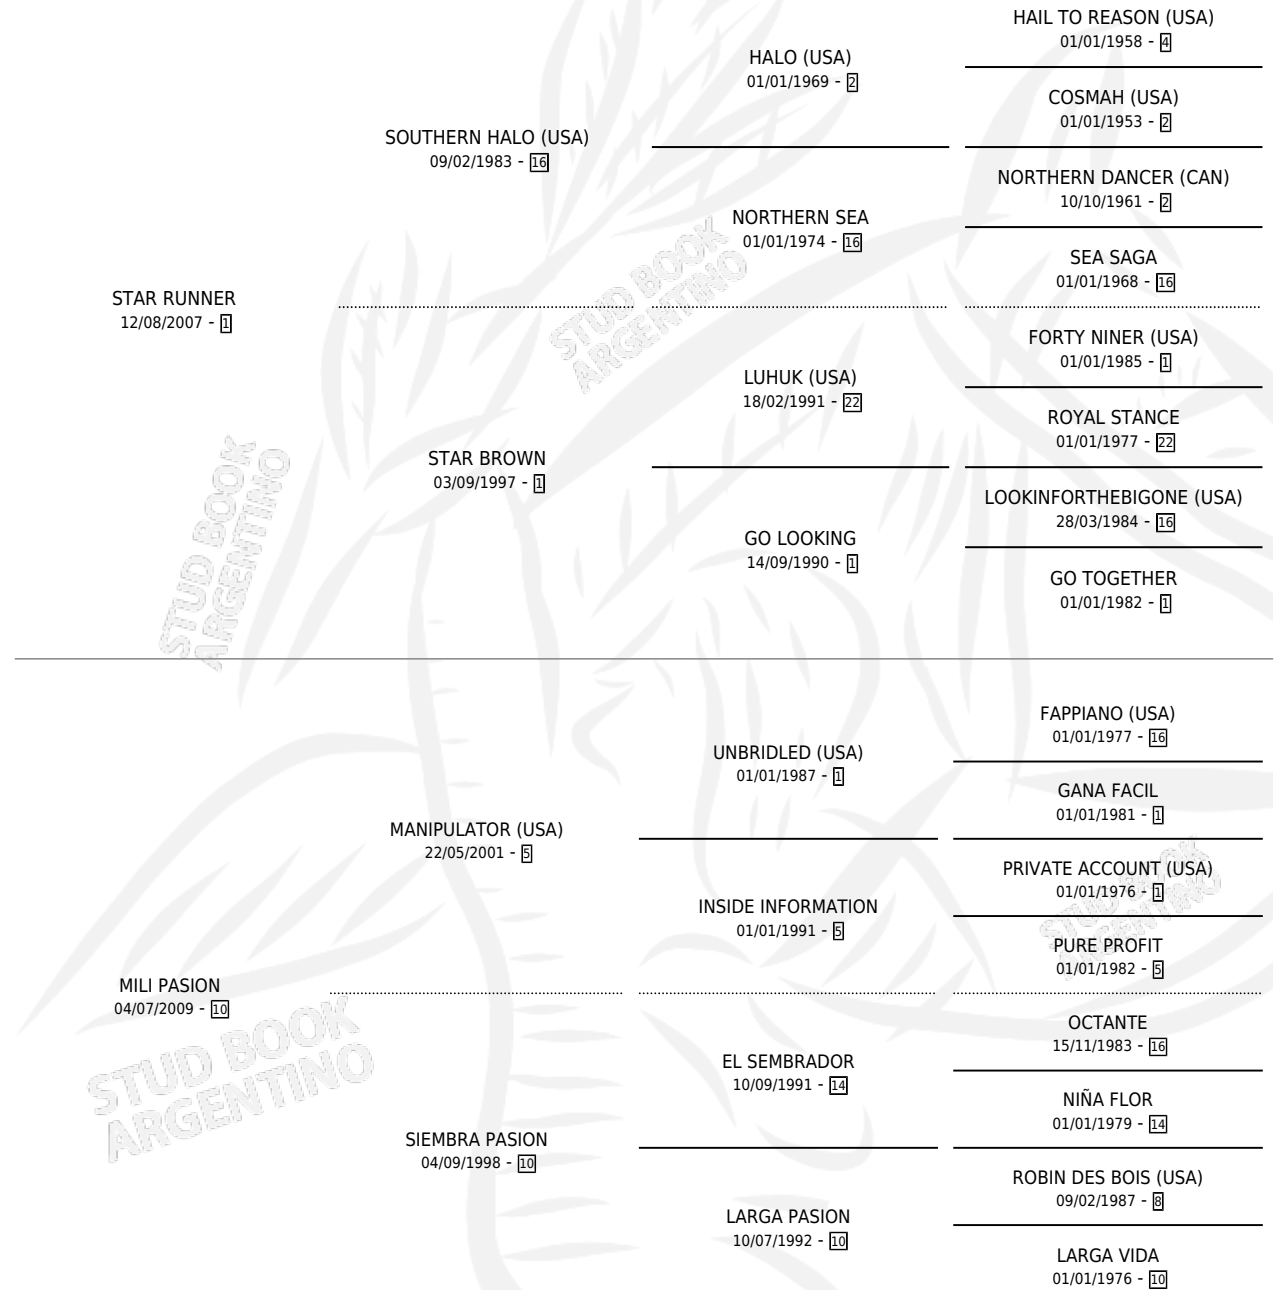

MIRACLE RUNNER

por STAR RUNNER y MILI PASION por MANIPULATOR (USA)

Argentina · Macho · Zaino · SP · 24/09/2018
Familia 10-a · Volumen 43

ESTADO

TIPIFICACIÓN SANGUÍNEA	X
TIPIFICACIÓN POR ADN	✓
PASAPORTE	✓
IDENTIFICACIÓN POR MICROCHIP	✓
REPRODUCTOR	X

Lugar de nacimiento: Cortines

Criador: Cortines

PEDIGREE

CAMPAÑA

Solo carreras oficiales de Argentina

POR EDAD

EDAD	CC	1°	2°	3°	4°	5°	NP	CLC	CLG	CLCG1	CLGG1	IMPORTE	GANANCIA / CC
3 AÑOS	5	2	1	1	1	0	0	0	0	0	0	\$1,080,100	\$216,020
TOTALES	5	2	1	1	1	0	0	0	0	0	0	\$1,080,100	\$216,020
%		40.0%	20.0%	20.0%	20.0%	0.0%	0.0%	0.0%	0.0%	0.0%	0.0%		