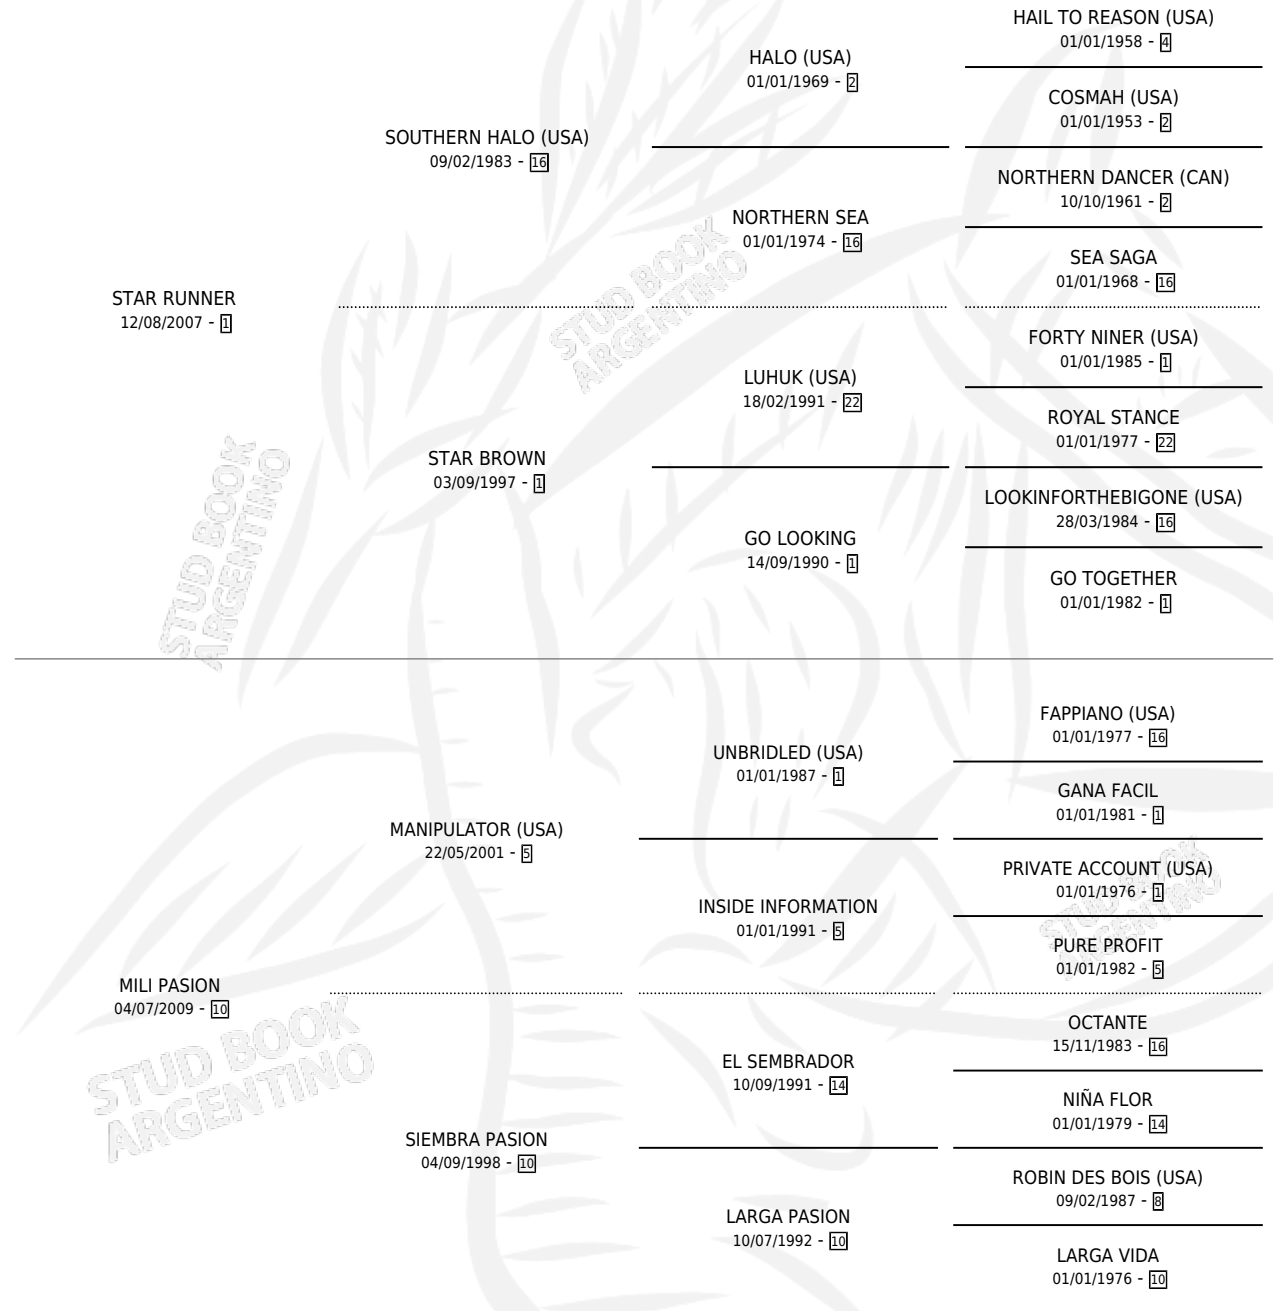

MIRACLE RUNNER

por STAR RUNNER y MILI PASION por MANIPULATOR (USA)

Argentina · Macho · Zaino · SP · 24/09/2018
Familia 10-a · Volumen 43

ESTADO

TIPIFICACIÓN SANGUÍNEA	X
TIPIFICACIÓN POR ADN	✓
PASAPORTE	✓
IDENTIFICACIÓN POR MICROCHIP	✓
REPRODUCTOR	X

Lugar de nacimiento: Cortines

Criador: Cortines

PEDIGREE