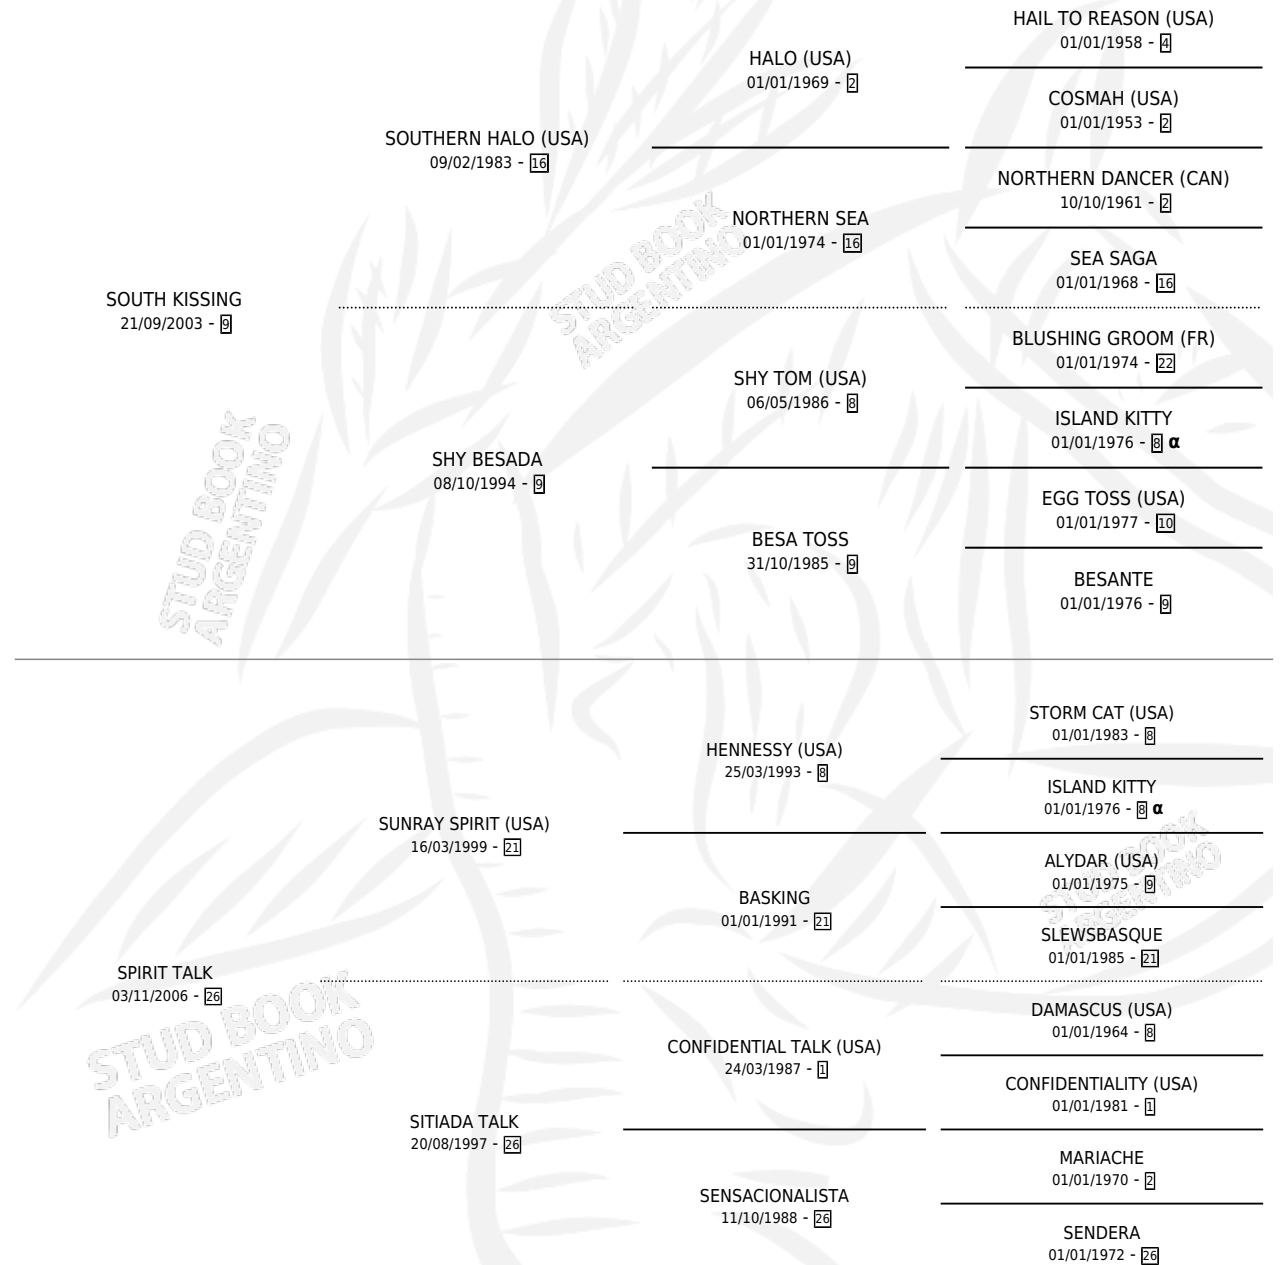

HABLAME

por **SOUTH KISSING** y **SPIRIT TALK** por **SUNRAY SPIRIT**
(USA)

Argentina · Hembra · Alazan · SP · 12/10/2018
Familia 26 · Volumen 43

ESTADO

TIPIFICACIÓN SANGUÍNEA	X
TIPIFICACIÓN POR ADN	✓
PASAPORTE	✓
IDENTIFICACIÓN POR MICROCHIP	✓
REPRODUCTOR	X

Lugar de nacimiento: El Calden
Criador: Scarpello Gustavo Edgardo

PEDIGREE

INBREEDING : α

HABLAME

Datos oficiales del Stud Book Argentino

Documento generado el 14/05/2026

studbook.org.ar