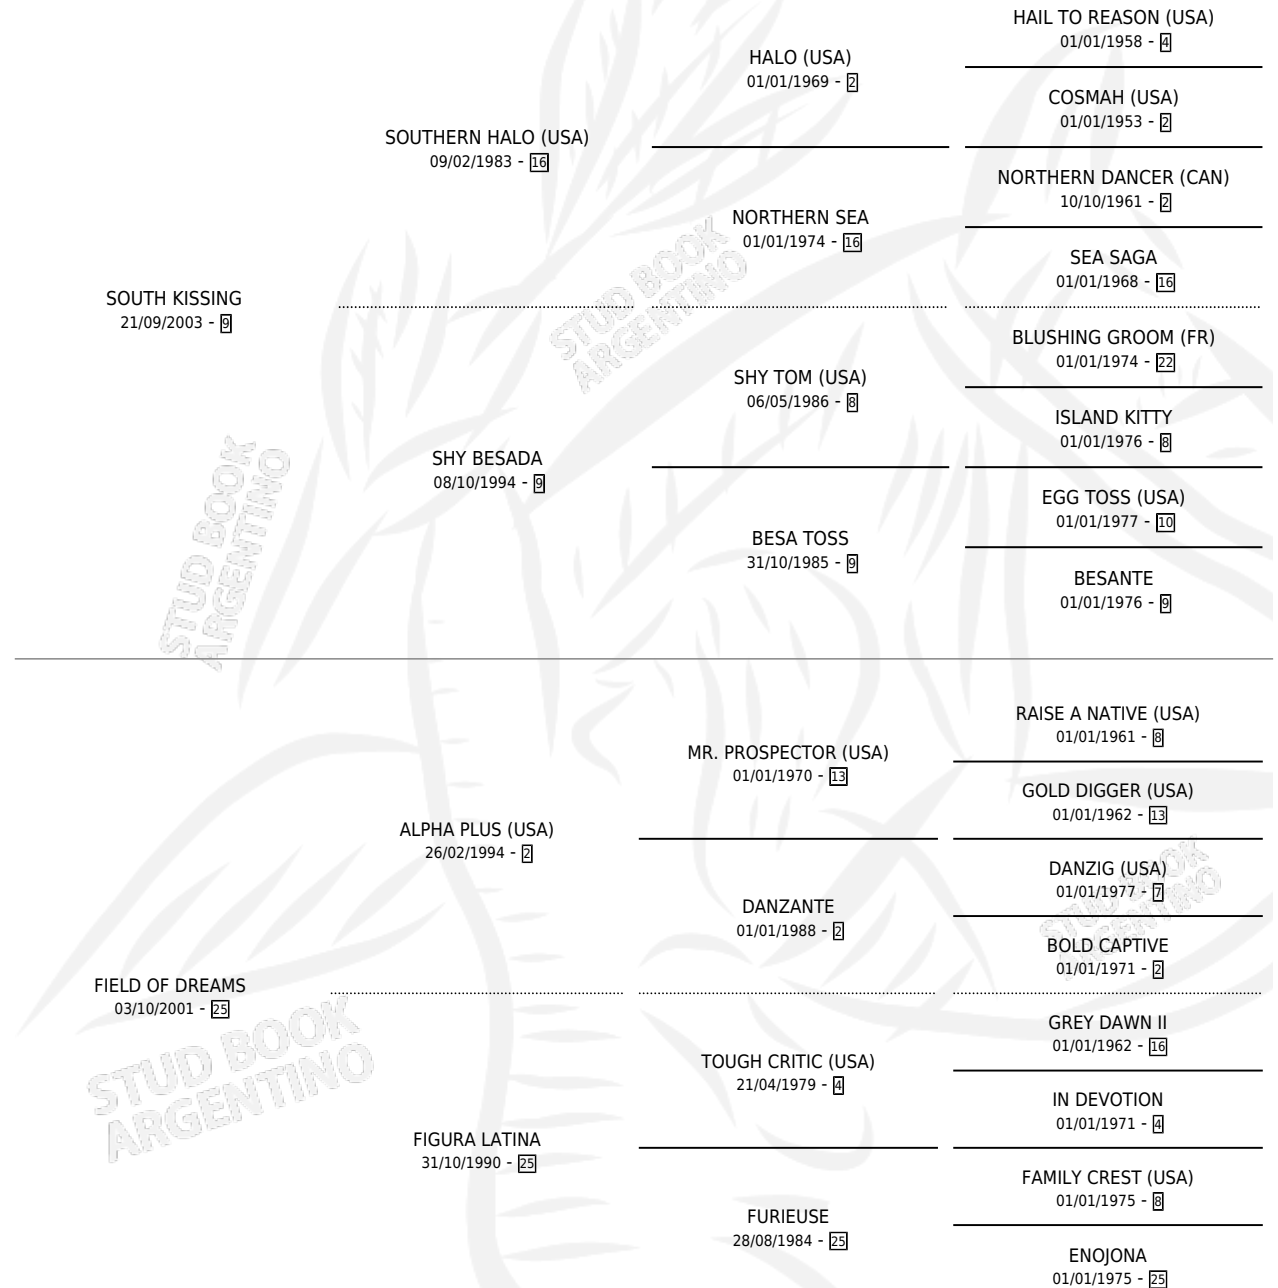

SUEÑO SUREÑO

por SOUTH KISSING y FIELD OF DREAMS por ALPHA PLUS (USA)

Argentina · Macho · Alazan · SP · 21/09/2018
Familia 25 · Volumen 43

ESTADO

TIPIFICACIÓN SANGUÍNEA	X
TIPIFICACIÓN POR ADN	✓
PASAPORTE	✓
IDENTIFICACIÓN POR MICROCHIP	✓
REPRODUCTOR	X

Lugar de nacimiento: El Calden
Criador: Scarpello Gustavo Edgardo

PEDIGREE

CAMPAÑA

Solo carreras oficiales de Argentina

POR EDAD

EDAD	CC	1°	2°	3°	4°	5°	NP	CLC	CLG	CLCG1	CLGG1	IMPORTE	GANANCIA / CC
3 AÑOS	6	1	1	1	1	0	2	0	0	0	0	\$534,800	\$89,133
TOTALES	6	1	1	1	1	0	2	0	0	0	0	\$534,800	\$89,133
%		16.7%	16.7%	16.7%	16.7%	0.0%	33.3%	0.0%	0.0%	0.0%	0.0%		