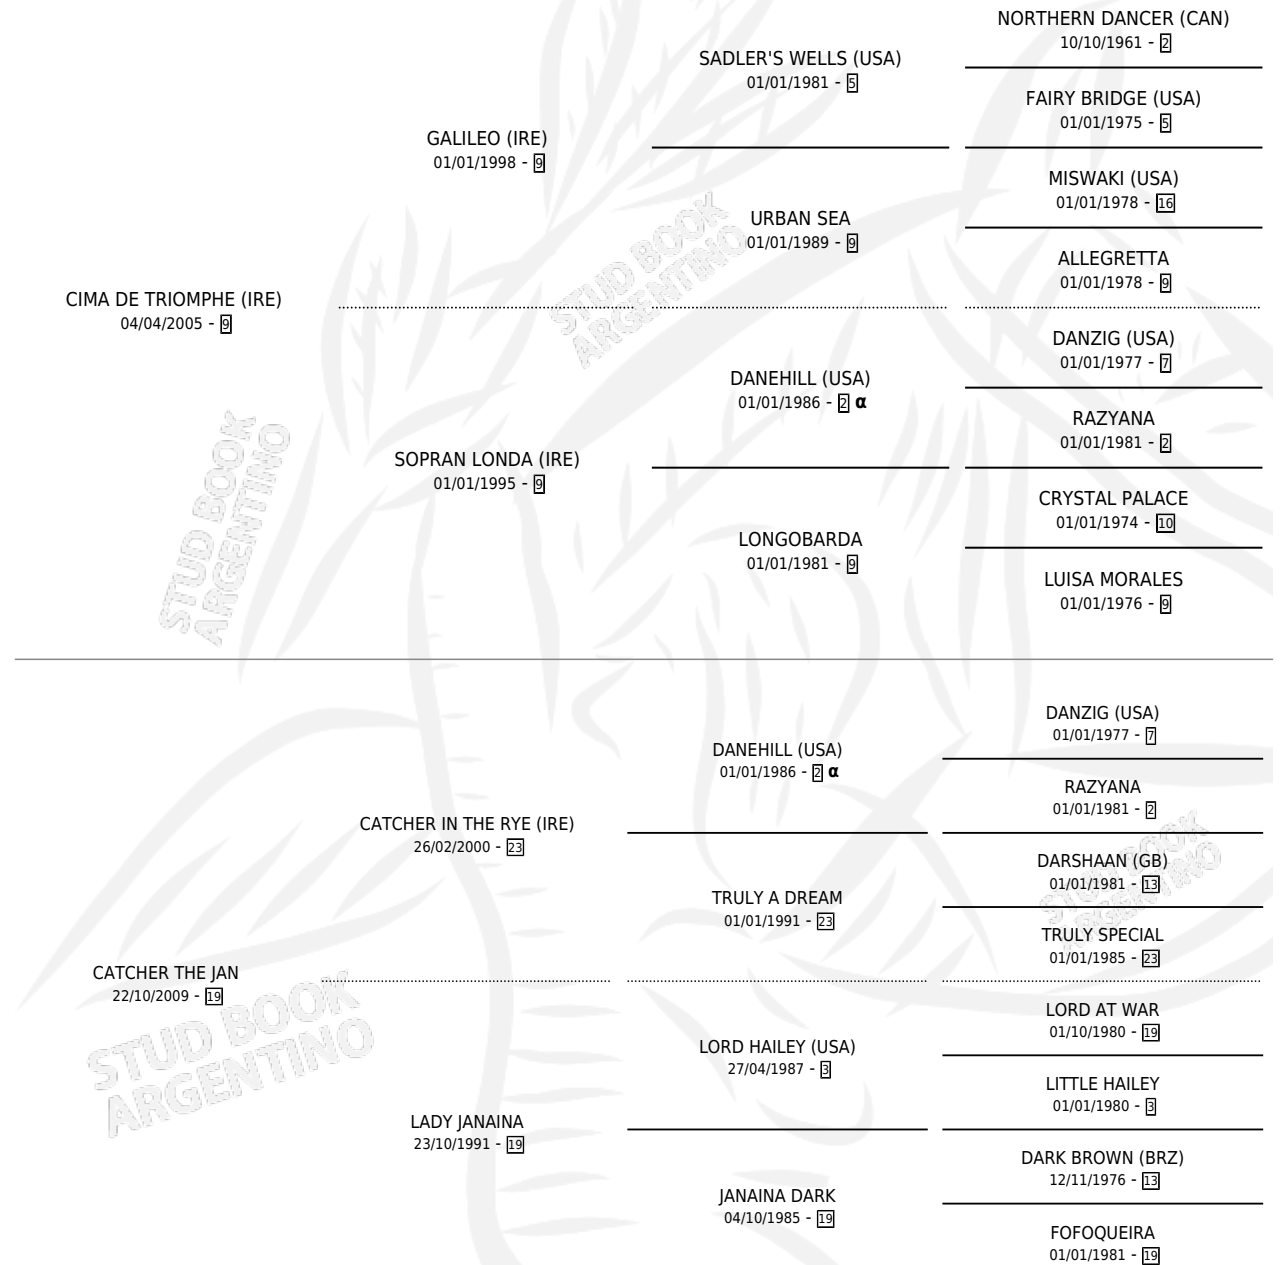

CIMA THE JAN

por CIMA DE TRIOMPHE (IRE) y CATCHER THE JAN por
CATCHER IN THE RYE (IRE)

Argentina · Hembra · Tordillo · SP · 13/09/2018
Familia 19-c · Volumen 43

ESTADO

TIPIFICACIÓN SANGUÍNEA	X
TIPIFICACIÓN POR ADN	✓
PASAPORTE	✓
IDENTIFICACIÓN POR MICROCHIP	✓
REPRODUCTOR	X

Lugar de nacimiento: Los Prados
Criador: Los Prados

PEDIGREE

INBREEDING : α