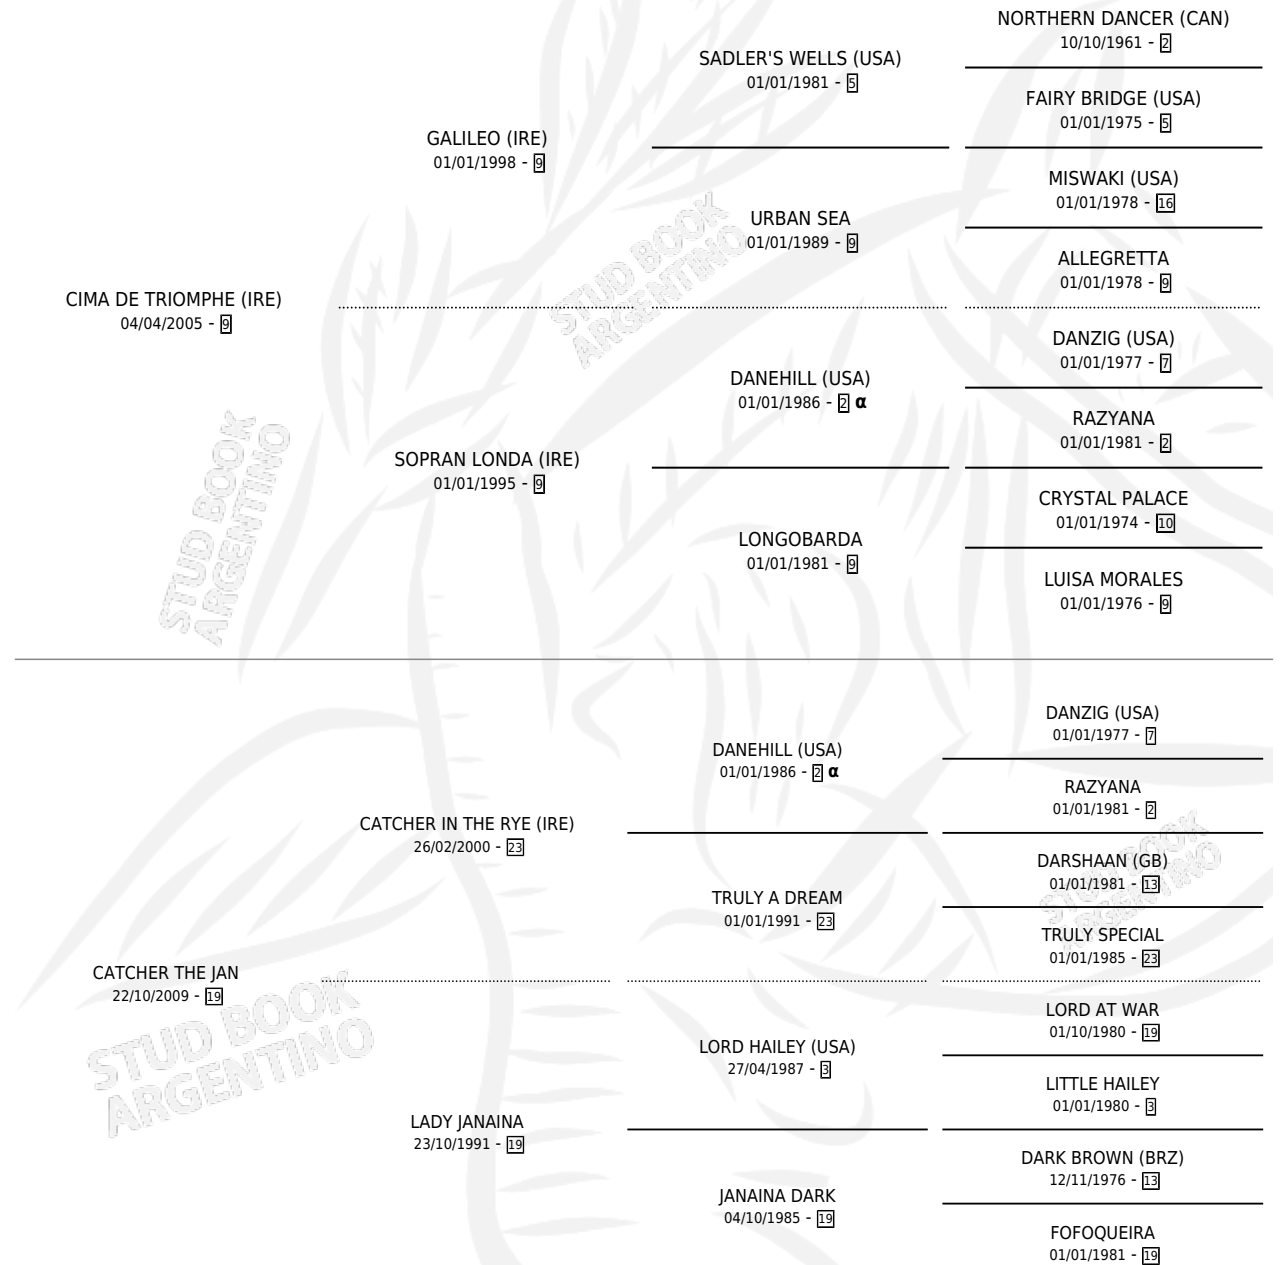

CIMA THE JAN

por CIMA DE TRIOMPHE (IRE) y CATCHER THE JAN por
CATCHER IN THE RYE (IRE)

Argentina · Hembra · Tordillo · SP · 13/09/2018
Familia 19-c · Volumen 43

ESTADO

TIPIFICACIÓN SANGUÍNEA	X
TIPIFICACIÓN POR ADN	✓
PASAPORTE	✓
IDENTIFICACIÓN POR MICROCHIP	✓
REPRODUCTOR	X

Lugar de nacimiento: Los Prados
Criador: Los Prados

PEDIGREE

INBREEDING : α

CAMPAÑA

Solo carreras oficiales de Argentina

POR EDAD

EDAD	CC	1°	2°	3°	4°	5°	NP	CLC	CLG	CLCG1	CLGG1	IMPORTE	GANANCIA / CC
3 AÑOS	5	0	0	0	2	0	3	0	0	0	0	\$91,100	\$18,220
TOTALES	5	0	0	0	2	0	3	0	0	0	0	\$91,100	\$18,220
%		0.0%	0.0%	0.0%	40.0%	0.0%	60.0%	0.0%	0.0%	0.0%	0.0%		

No placés en La Plata, Palermo y San Isidro en 5 carreras disputadas.

POR DISTANCIA

HIPODROMO	CC	1°	2°	3°	4°	5°	NP	CLC	CLG	CLCG1	CLGG1	IMPORTE
SAN ISIDRO	2	0	0	0	0	0	2	0	0	0	0	\$0
2000 MTS	2	0	0	0	0	0	2	0	0	0	0	\$0
PALERMO	1	0	0	0	1	0	0	0	0	0	0	\$47,000
1600 MTS	1	0	0	0	1	0	0	0	0	0	0	\$47,000
LA PLATA	2	0	0	0	1	0	1	0	0	0	0	\$44,100
1600 MTS	1	0	0	0	1	0	0	0	0	0	0	\$44,100
1300 MTS	1	0	0	0	0	0	1	0	0	0	0	\$0