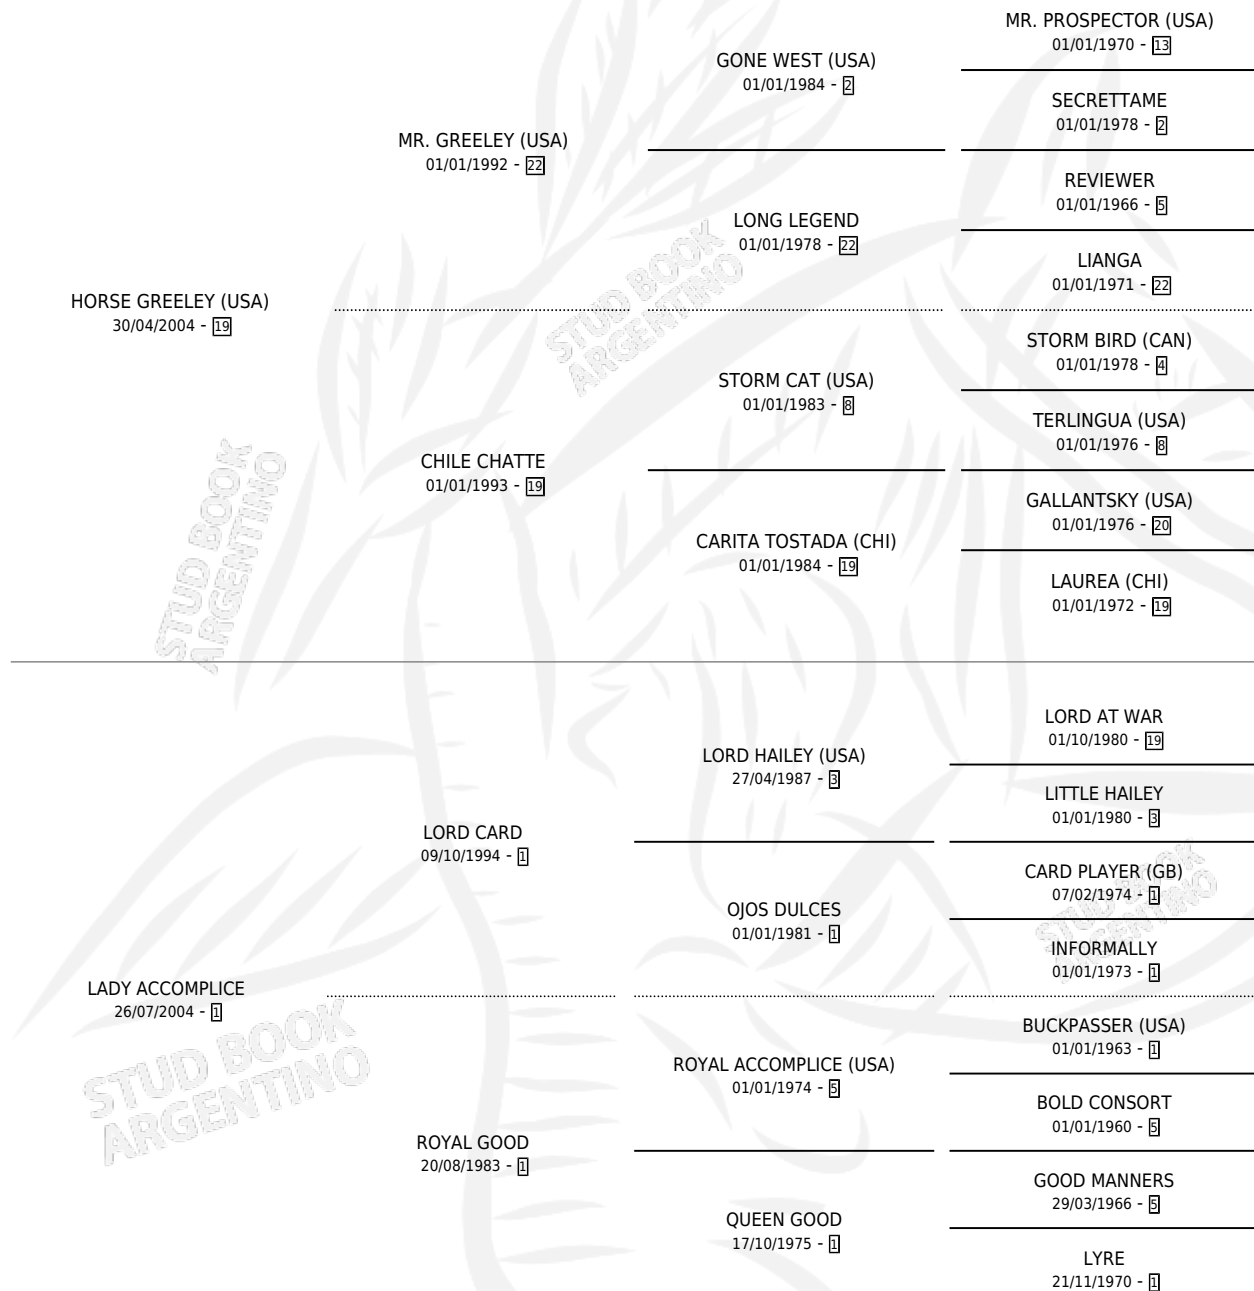

LADY GREELEY

por **HORSE GREELEY (USA)** y **LADY ACCOMPLICE** por **LORD CARD**

Argentina · Hembra · Zaino Colorado · SP · 21/09/2018
Familia 1-g · Volumen 43

ESTADO

TIPIFICACIÓN SANGUÍNEA	X
TIPIFICACIÓN POR ADN	✓
PASAPORTE	✓
IDENTIFICACIÓN POR MICROCHIP	✓
REPRODUCTOR	X

Lugar de nacimiento: Los Prados

Criador: Los Prados

PEDIGREE

LADY GREELEY

Datos oficiales del Stud Book Argentino

Documento generado el 09/05/2026

studbook.org.ar