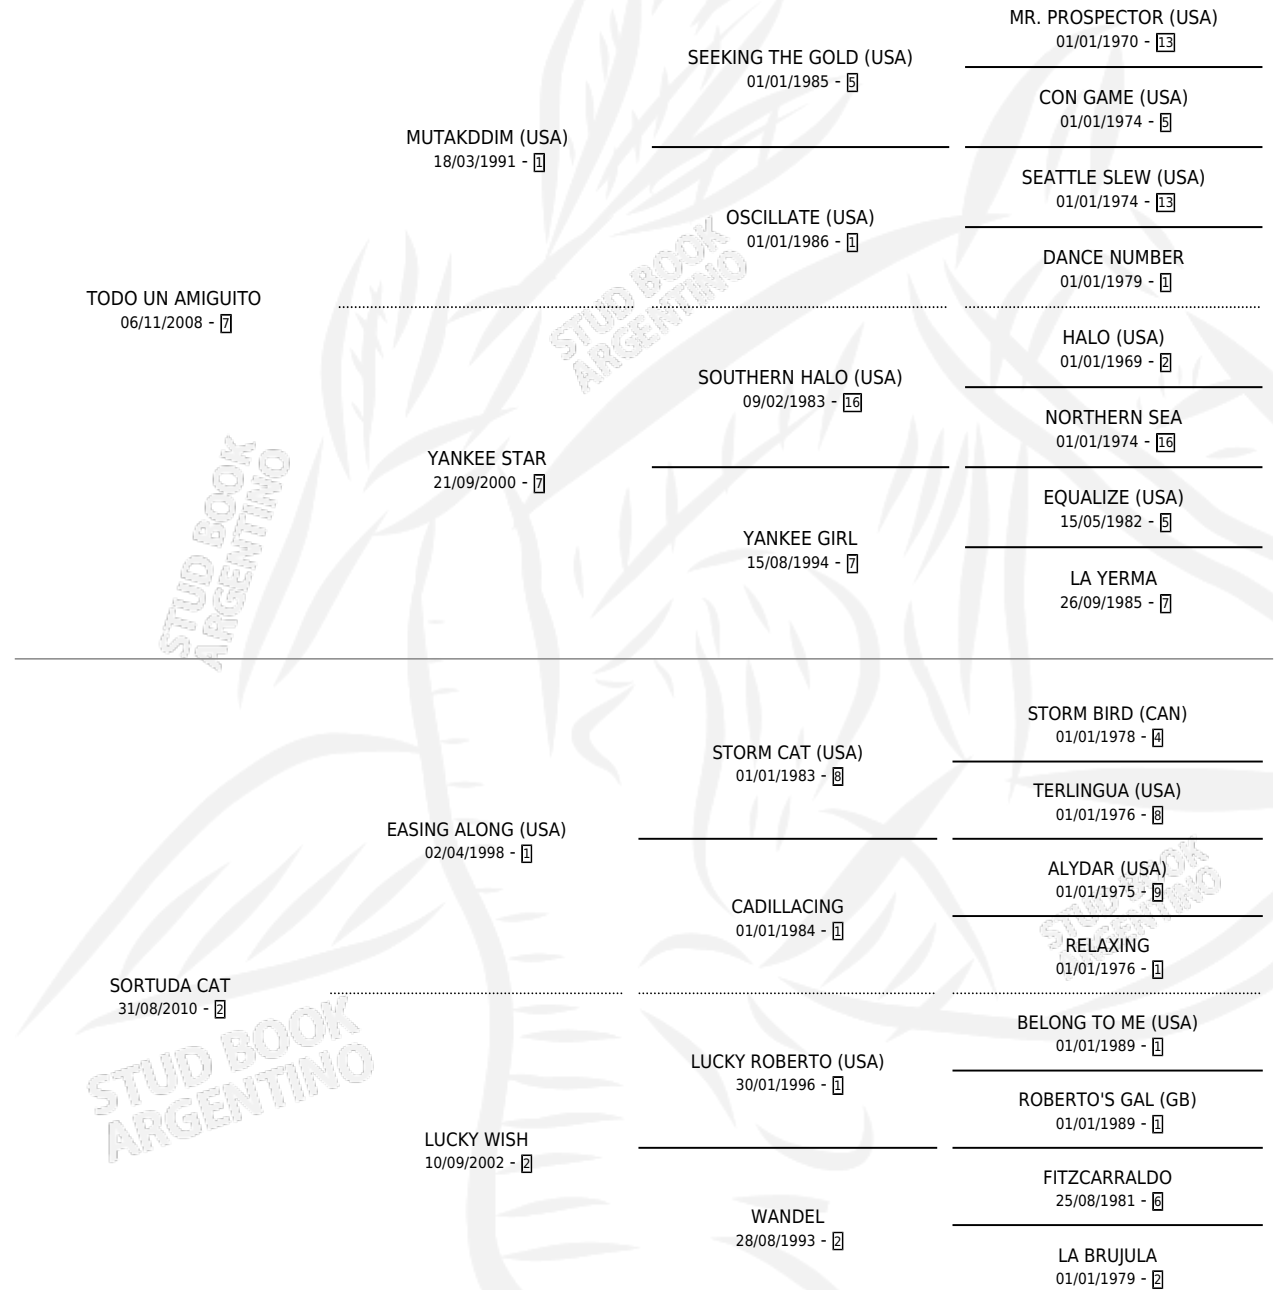

AMIGUITO CAT

por **TODO UN AMIGUITO** y **SORTUDA CAT** por **EASING ALONG (USA)**

Argentina · Macho · Alazan · SP · 02/10/2018
Familia 2-f · Volumen 43

ESTADO

TIPIFICACIÓN SANGUÍNEA	X
TIPIFICACIÓN POR ADN	✓
PASAPORTE	✓
IDENTIFICACIÓN POR MICROCHIP	✓
REPRODUCTOR	✓

Lugar de nacimiento: La Quebrada
Criador: La Quebrada

PEDIGREE

CAMPAÑA

Solo carreras oficiales de Argentina

POR EDAD

EDAD	CC	1°	2°	3°	4°	5°	NP	CLC	CLG	CLCG1	CLGG1	IMPORTE	GANANCIA / CC
2 AÑOS	1	0	0	0	0	1	0	0	0	0	0	\$17,000	\$17,000
3 AÑOS	7	2	0	2	1	1	1	0	0	0	0	\$1,876,325	\$268,046
4 AÑOS	1	1	0	0	0	0	0	0	0	0	0	\$459,000	\$459,000
TOTALES	9	3	0	2	1	2	1	0	0	0	0	\$2,352,325	\$261,369
%		33.3%	0.0%	22.2%	11.1%	22.2%	11.1%	0.0%	0.0%	0.0%	0.0%		

Ganador de 3 carreras en Palermo y La Plata - \$2,352,325, a los 3 y 4 años.

POR DISTANCIA

HIPODROMO	CC	1°	2°	3°	4°	5°	NP	CLC	CLG	CLCG1	CLGG1	IMPORTE
LA PLATA	4	1	0	1	1	0	1	0	0	0	0	\$681,000
1400 MTS	4	1	0	1	1	0	1	0	0	0	0	\$681,000
PALERMO	4	2	0	1	0	1	0	0	0	0	0	\$1,657,000
1400 MTS	3	2	0	1	0	0	0	0	0	0	0	\$1,640,000
1600 MTS	1	0	0	0	0	1	0	0	0	0	0	\$17,000
SAN ISIDRO	1	0	0	0	0	1	0	0	0	0	0	\$14,325
1600 MTS	1	0	0	0	0	1	0	0	0	0	0	\$14,325