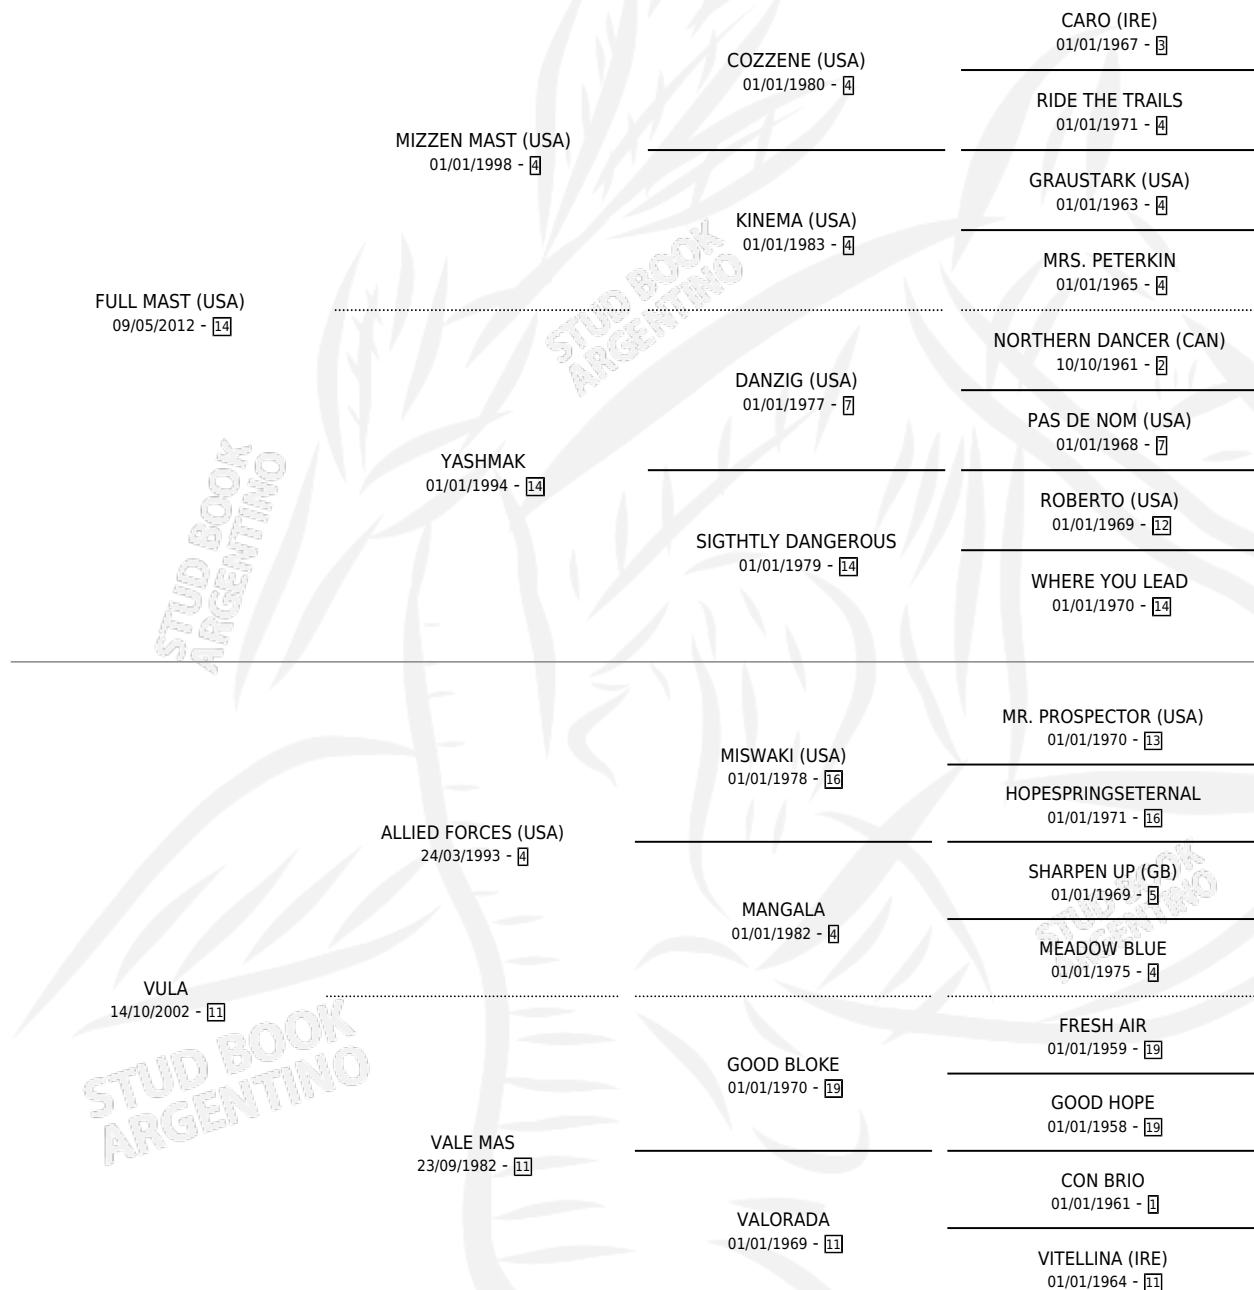

VALE FULL

por **FULL MAST (USA)** y **VULA** por **ALLIED FORCES (USA)**

Argentina · Hembra · Zaino · SP · 14/10/2018
Familia 11-f · Volumen 43

ESTADO

TIPIFICACIÓN SANGUÍNEA	X
TIPIFICACIÓN POR ADN	✓
PASAPORTE	✓
IDENTIFICACIÓN POR MICROCHIP	✓
REPRODUCTOR	✓

Lugar de nacimiento: Don Yayo
Criador: Solveyra Eduardo Alfredo

~

HIJOS

	MACHOS	HEMBRAS
1 NACIERON	0	1

SIN ACTUACIONES

PEDIGREE

CAMPAÑA

Solo carreras oficiales de Argentina