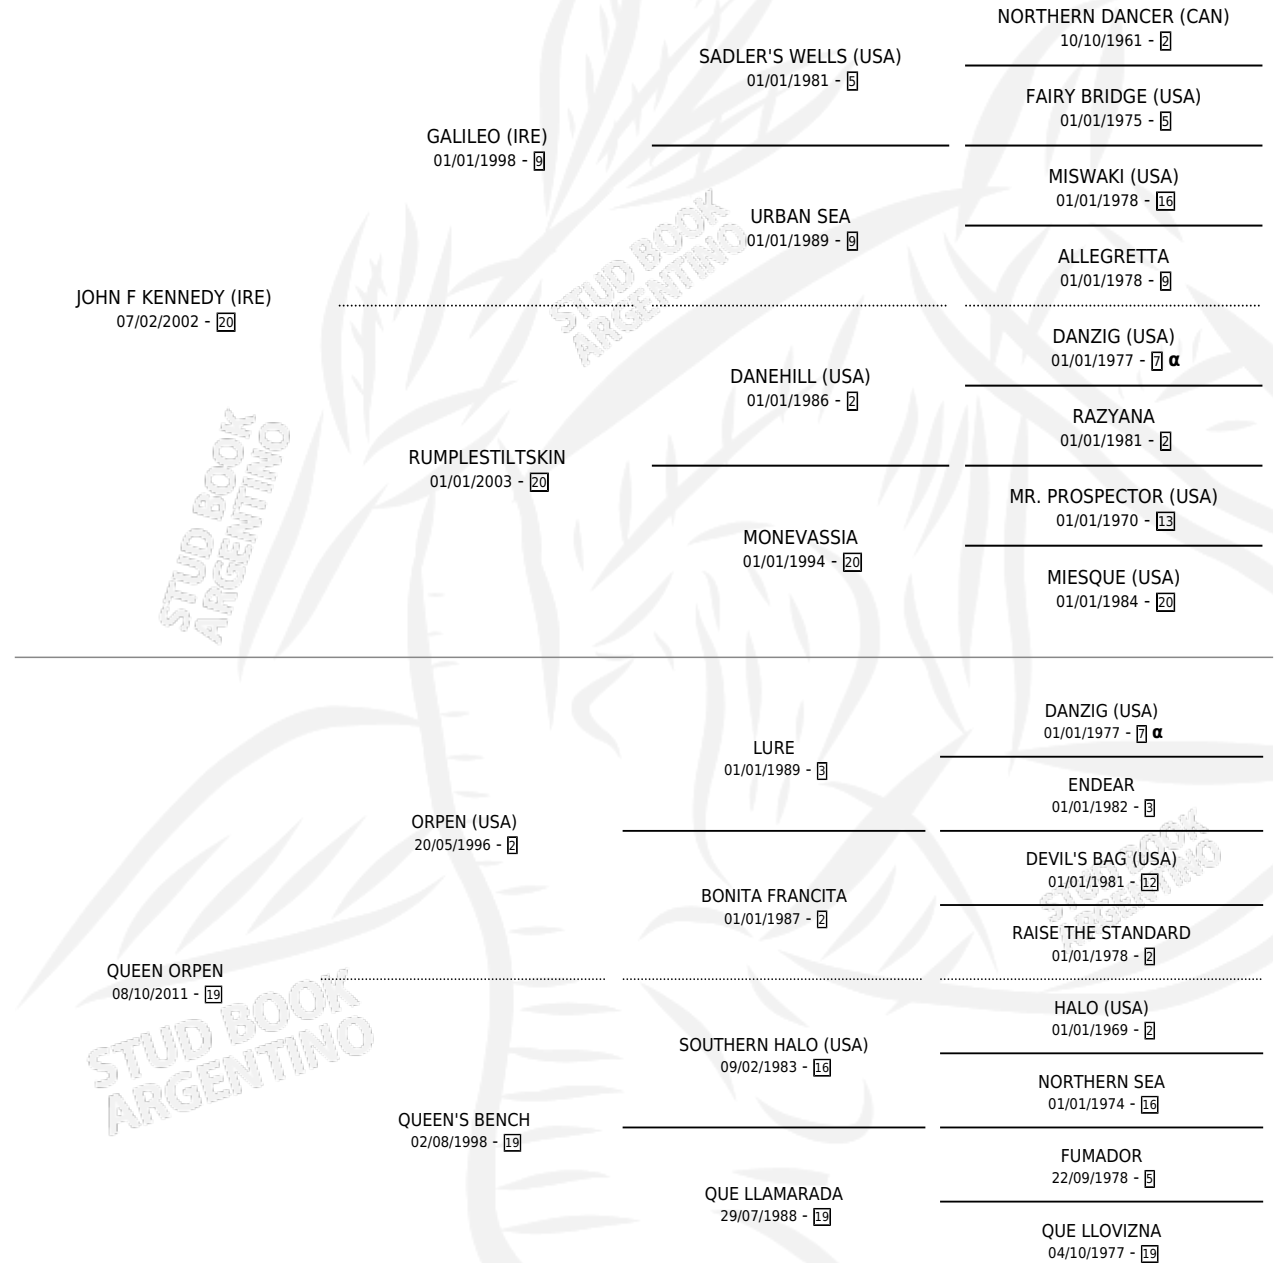

QUTE ANTONIA

por JOHN F KENNEDY (IRE) y QUEEN ORPEN por ORPEN (USA)

Argentina · Hembra · Zaino Doradillo · SP · 09/10/2018
Familia 19-c · Volumen 43

ESTADO

TIPIFICACIÓN SANGUÍNEA	X
TIPIFICACIÓN POR ADN	✓
PASAPORTE	✓
IDENTIFICACIÓN POR MICROCHIP	✓
REPRODUCTOR	✓

Lugar de nacimiento: Orilla Del Monte

Criador: Orilla Del Monte

~

HIJOS

	MACHOS	HEMBRAS
1 NACIERON	1	0
SIN ACTUACIONES		

PEDIGREE

INBREEDING : α

CAMPAÑA

Solo carreras oficiales de Argentina

POR EDAD

EDAD	CC	1°	2°	3°	4°	5°	NP	CLC	CLG	CLCG1	CLGG1	IMPORTE	GANANCIA / CC
4 AÑOS	1	0	0	0	0	0	1	0	0	0	0	\$0	\$0
TOTALES	1	0	0	0	0	0	1	0	0	0	0	\$0	\$0
%		0.0%	0.0%	0.0%	0.0%	0.0%	100%	0.0%	0.0%	0.0%	0.0%		