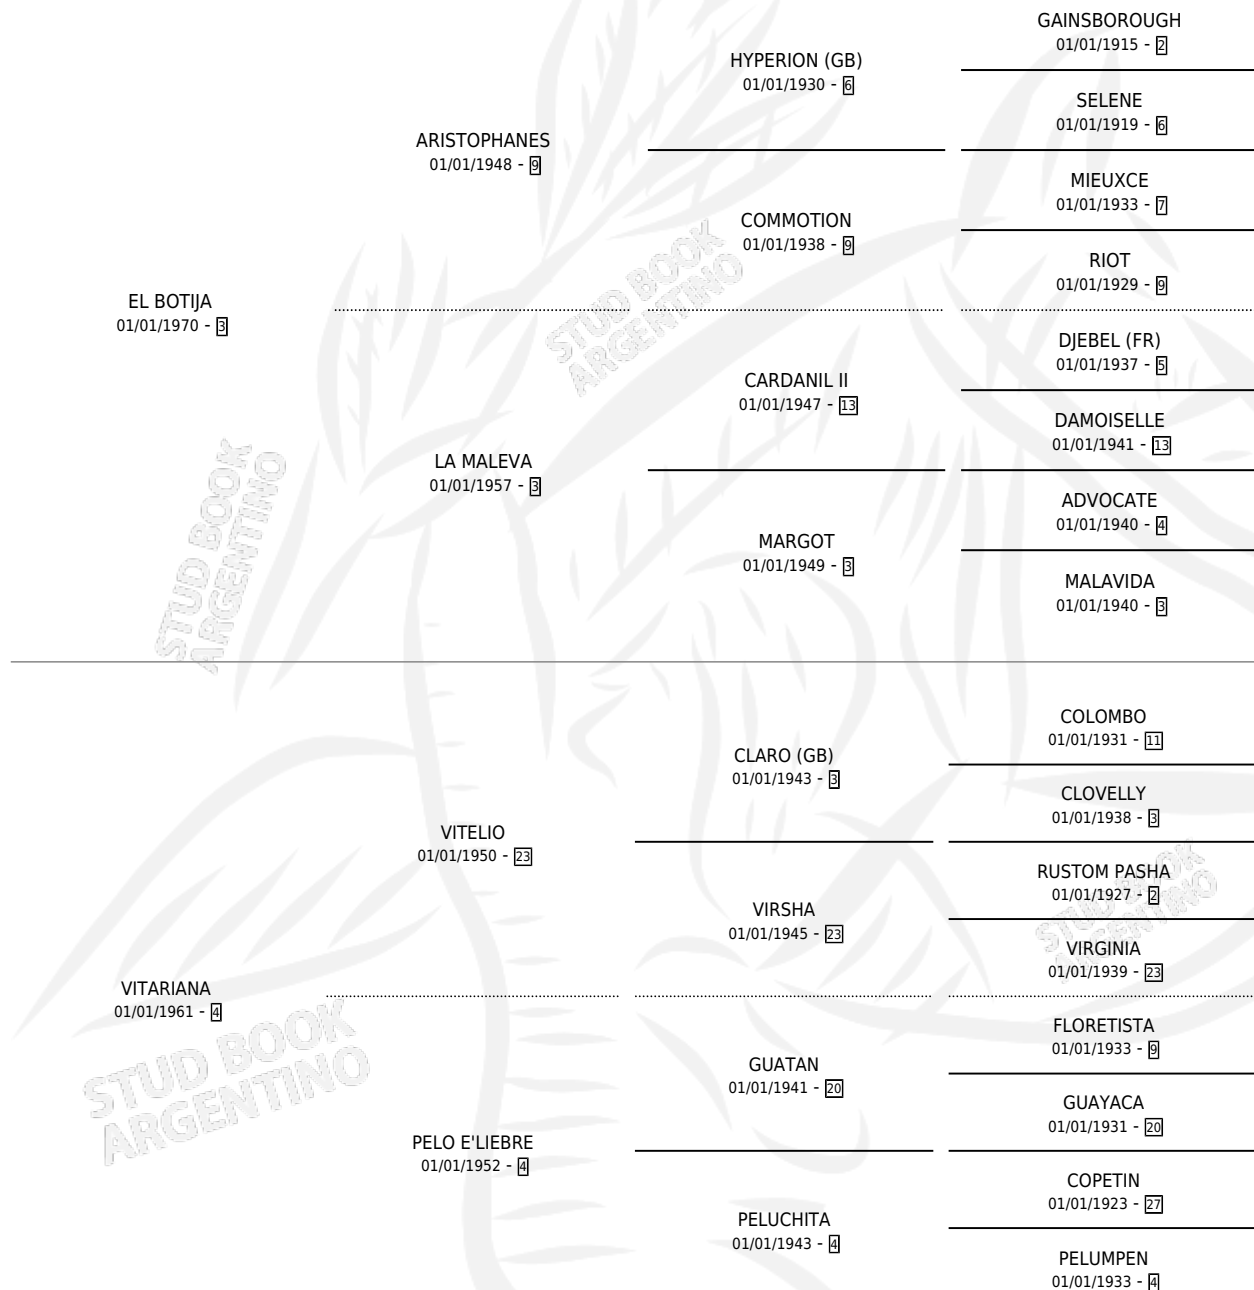

VISCOUNT

por **EL BOTIJA** y **VITARIANA** por **VITELIO**

Argentina · Macho · Zaino · SP · 01/01/1977
Familia 4-p · Volumen 29

ESTADO

TIPIFICACIÓN SANGUÍNEA	X
TIPIFICACIÓN POR ADN	X
PASAPORTE	X
IDENTIFICACIÓN POR MICROCHIP	X
REPRODUCTOR	✓

Lugar de nacimiento: Campo particular

Criador: Abolengo

PEDIGREE