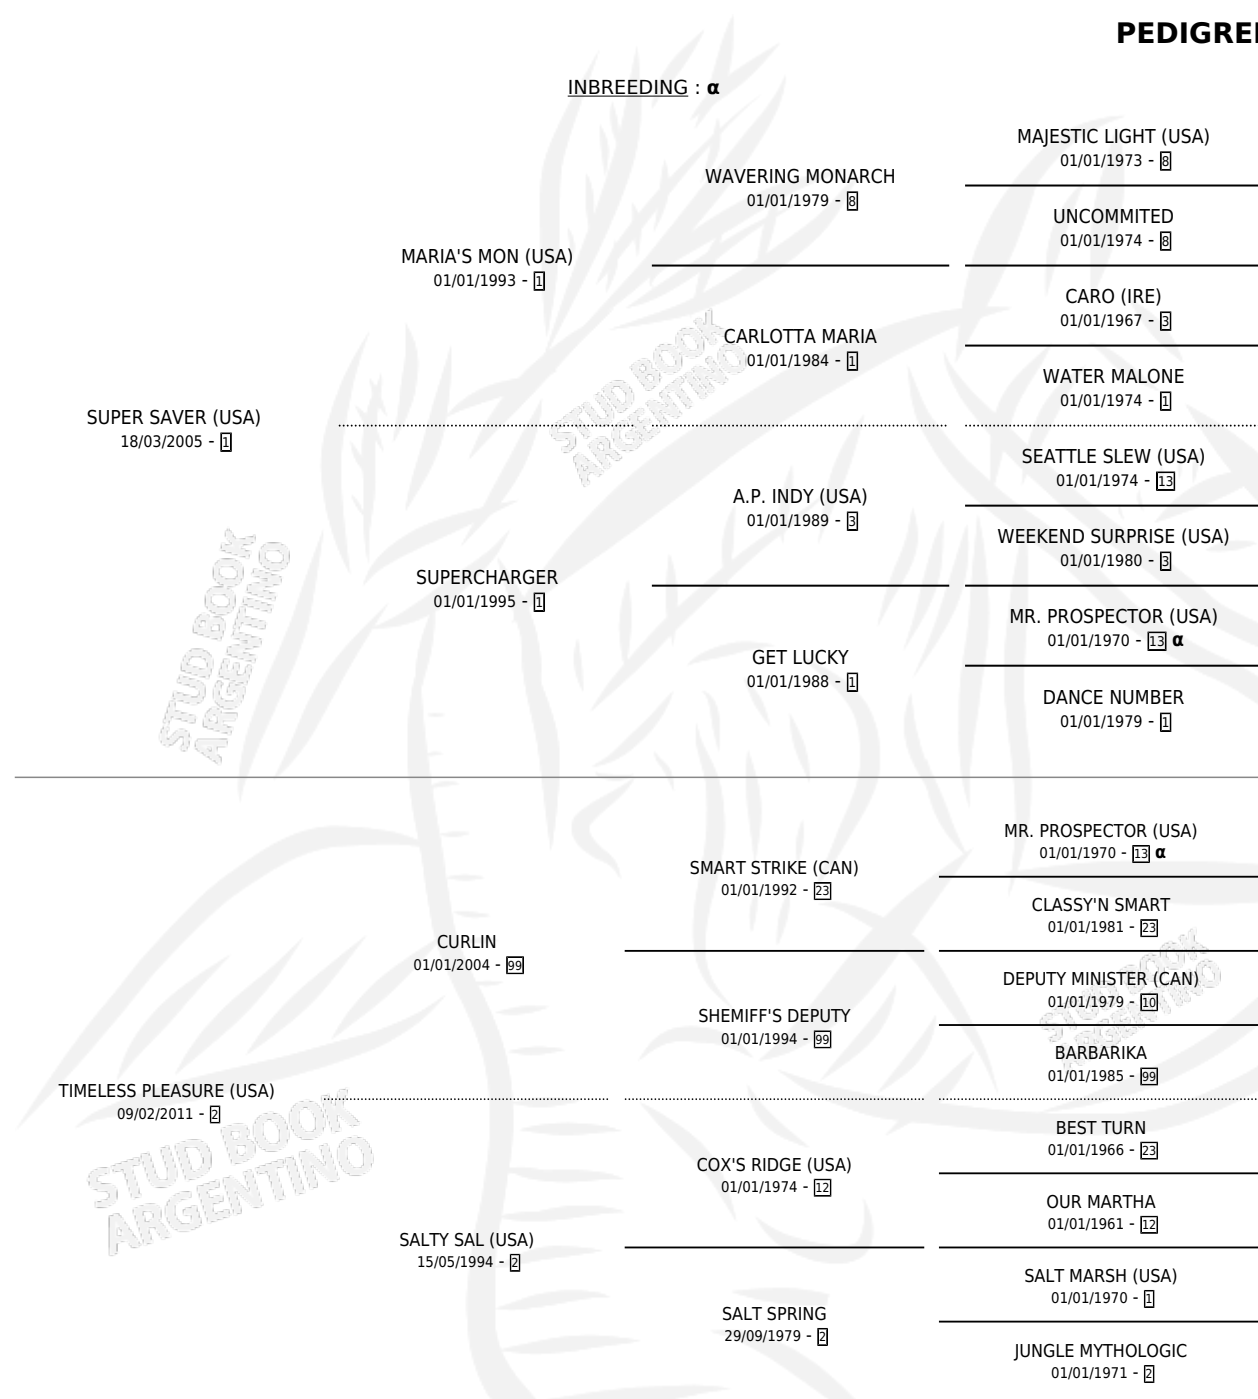

SUPER PLEASURE

PEDIGREE

por **SUPER SAVER (USA)** y **TIMELESS PLEASURE (USA)**
por **CURLIN**

INBREEDING : α

Argentina · Hembra · Zaino · SP · 05/10/2018
Familia 2-g · Volumen 43

ESTADO

TIPIFICACIÓN SANGUÍNEA	X
TIPIFICACIÓN POR ADN	✓
PASAPORTE	✓
IDENTIFICACIÓN POR MICROCHIP	✓
REPRODUCTOR	✓

Lugar de nacimiento: Firmamento
Criador: Firmamento

~

HIJOS

	MACHOS	HEMBRAS
2 NACIERON	1	1
SIN ACTUACIONES		

CAMPAÑA

Solo carreras oficiales de Argentina

POR EDAD

EDAD	CC	1°	2°	3°	4°	5°	NP	CLC	CLG	CLCG1	CLGG1	IMPORTE	GANANCIA / CC
3 AÑOS	5	1	1	2	1	0	0	0	0	0	0	\$1,636,375	\$327,275
4 AÑOS	7	2	1	1	0	2	1	1	0	0	0	\$1,939,625	\$277,089
TOTALES	12	3	2	3	1	2	1	1	0	0	0	\$3,576,000	\$298,000
%		25.0%	16.7%	25.0%	8.3%	16.7%	8.3%	8.3%	0.0%	0.0%	0.0%		

Ganadora de 3 carreras en San Isidro y La Plata - \$3,576,000, a los 3 y 4 años, incluso 3ra Handicap Lombardo.

POR DISTANCIA

HIPODROMO	CC	1°	2°	3°	4°	5°	NP	CLC	CLG	CLCG1	CLGG1	IMPORTE
LA PLATA	5	2	1	0	0	1	1	0	0	0	0	\$1,650,125
1700 MTS	4	2	1	0	0	0	1	0	0	0	0	\$1,529,125
2000 MTS	1	0	0	0	0	1	0	0	0	0	0	\$121,000
SAN ISIDRO	3	1	0	1	0	1	0	0	0	0	0	\$1,074,500
1800 MTS	1	0	0	1	0	0	0	0	0	0	0	\$274,000
1600 MTS	2	1	0	0	0	1	0	0	0	0	0	\$800,500
PALERMO	4	0	1	2	1	0	0	0	0	0	0	\$851,375
1600 MTS	3	0	1	1	1	0	0	0	0	0	0	\$613,875
2000 MTS	1	0	0	1	0	0	0	0	0	0	0	\$237,500