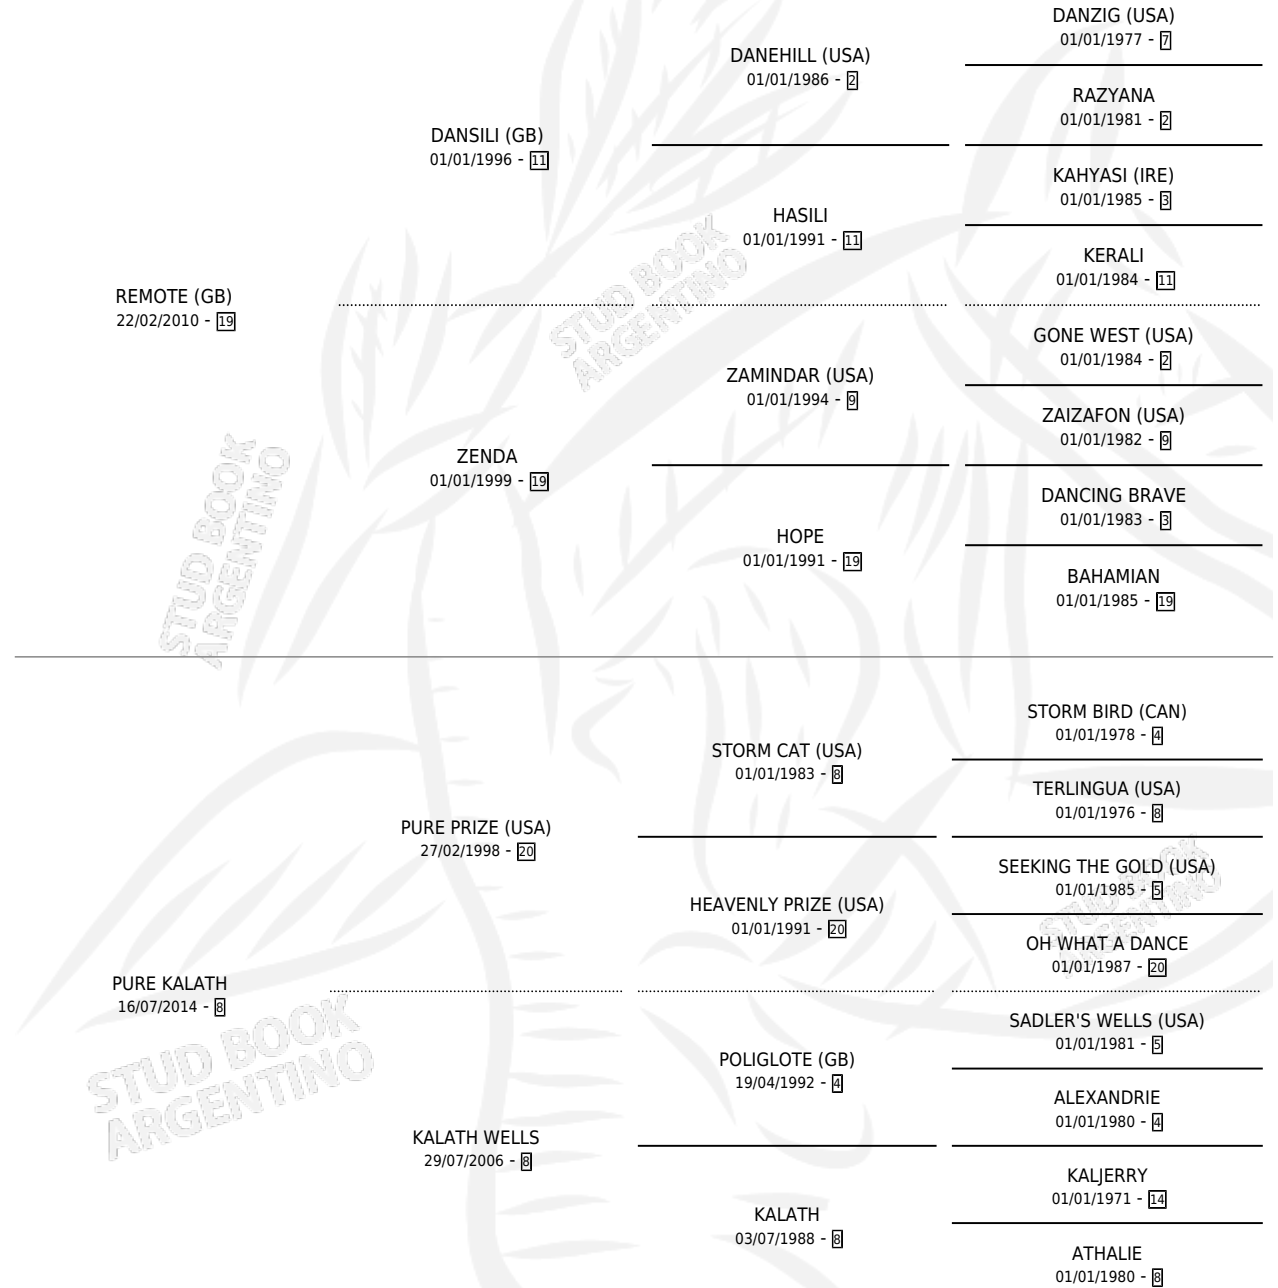

RIM KALATH

por **REMOTE (GB)** y **PURE KALATH** por **PURE PRIZE (USA)**

Argentina · Hembra · Zaino · SP · 10/10/2018
Familia 8-c · Volumen 43

ESTADO

TIPIFICACIÓN SANGUÍNEA	X
TIPIFICACIÓN POR ADN	✓
PASAPORTE	✓
IDENTIFICACIÓN POR MICROCHIP	✓
REPRODUCTOR	X

Lugar de nacimiento: Firmamento

Criador: Firmamento

PEDIGREE

EXPORTACIÓN / IMPORTACIÓN

FECHA	MOVIMIENTO	PAÍS
14/05/2019	EXPORTADO	URUGUAY

RIM KALATH

Datos oficiales del Stud Book Argentino

Documento generado el 14/05/2026