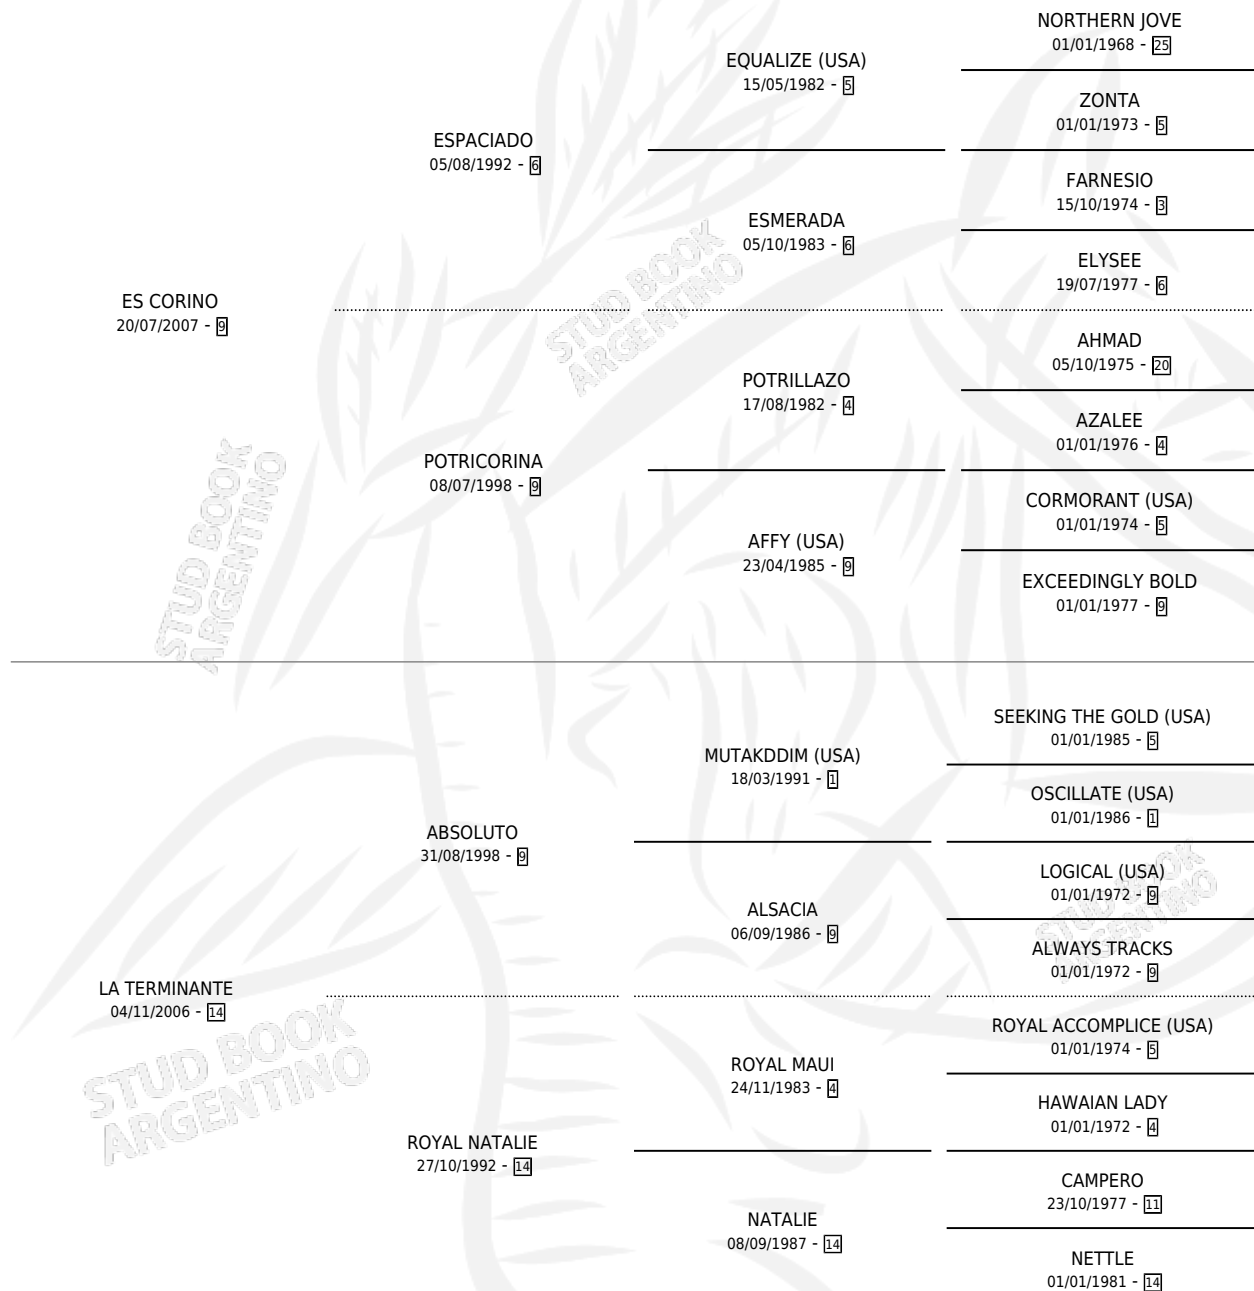

ES CACHAFAZ

por **ES CORINO** y **LA TERMINANTE** por **ABSOLUTO**

Argentina · Macho · Tordillo · SP · 15/09/2018
Familia 14-e · Volumen 43

ESTADO

TIPIFICACIÓN SANGUÍNEA	X
TIPIFICACIÓN POR ADN	✓
PASAPORTE	✓
IDENTIFICACIÓN POR MICROCHIP	✓
REPRODUCTOR	X

Lugar de nacimiento: Tata

Criador: Tata

PEDIGREE

CAMPAÑA

Solo carreras oficiales de Argentina

POR EDAD

EDAD	CC	1°	2°	3°	4°	5°	NP	CLC	CLG	CLCG1	CLGG1	IMPORTE	GANANCIA / CC
2 AÑOS	1	0	0	0	0	0	1	0	0	0	0	\$0	\$0
3 AÑOS	2	0	0	0	0	0	2	0	0	0	0	\$0	\$0
4 AÑOS	4	0	0	0	0	0	4	0	0	0	0	\$0	\$0
TOTALES	7	0	0	0	0	0	7	0	0	0	0	\$0	\$0
%		0.0%	0.0%	0.0%	0.0%	0.0%	100%	0.0%	0.0%	0.0%	0.0%		