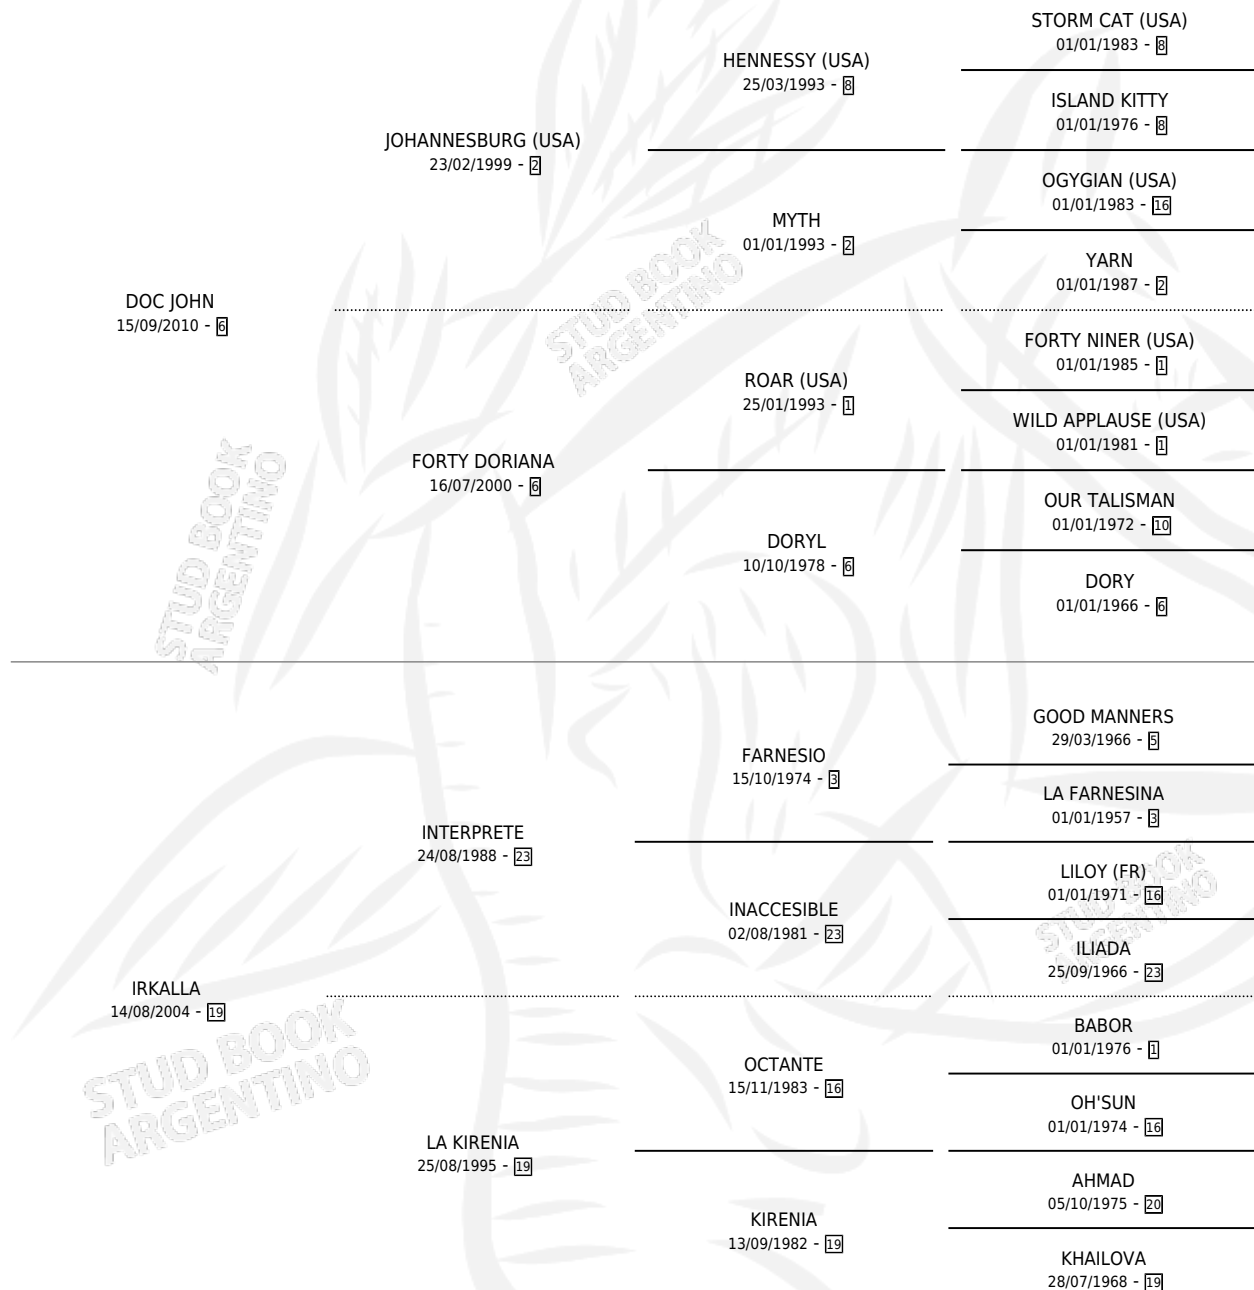

JEKA JOHANA

por DOC JOHN y IRKALLA por INTERPRETE

Argentina · Hembra · Zaino · SP · 30/09/2018
Familia 19 · Volumen 43

ESTADO

TIPIFICACIÓN SANGUÍNEA	X
TIPIFICACIÓN POR ADN	✓
PASAPORTE	✓
IDENTIFICACIÓN POR MICROCHIP	✓
REPRODUCTOR	X

Lugar de nacimiento: Don Roque

Criador: Don Roque

PEDIGREE

JEKA JOHANA

Datos oficiales del Stud Book Argentino

Documento generado el 12/05/2026

studbook.org.ar