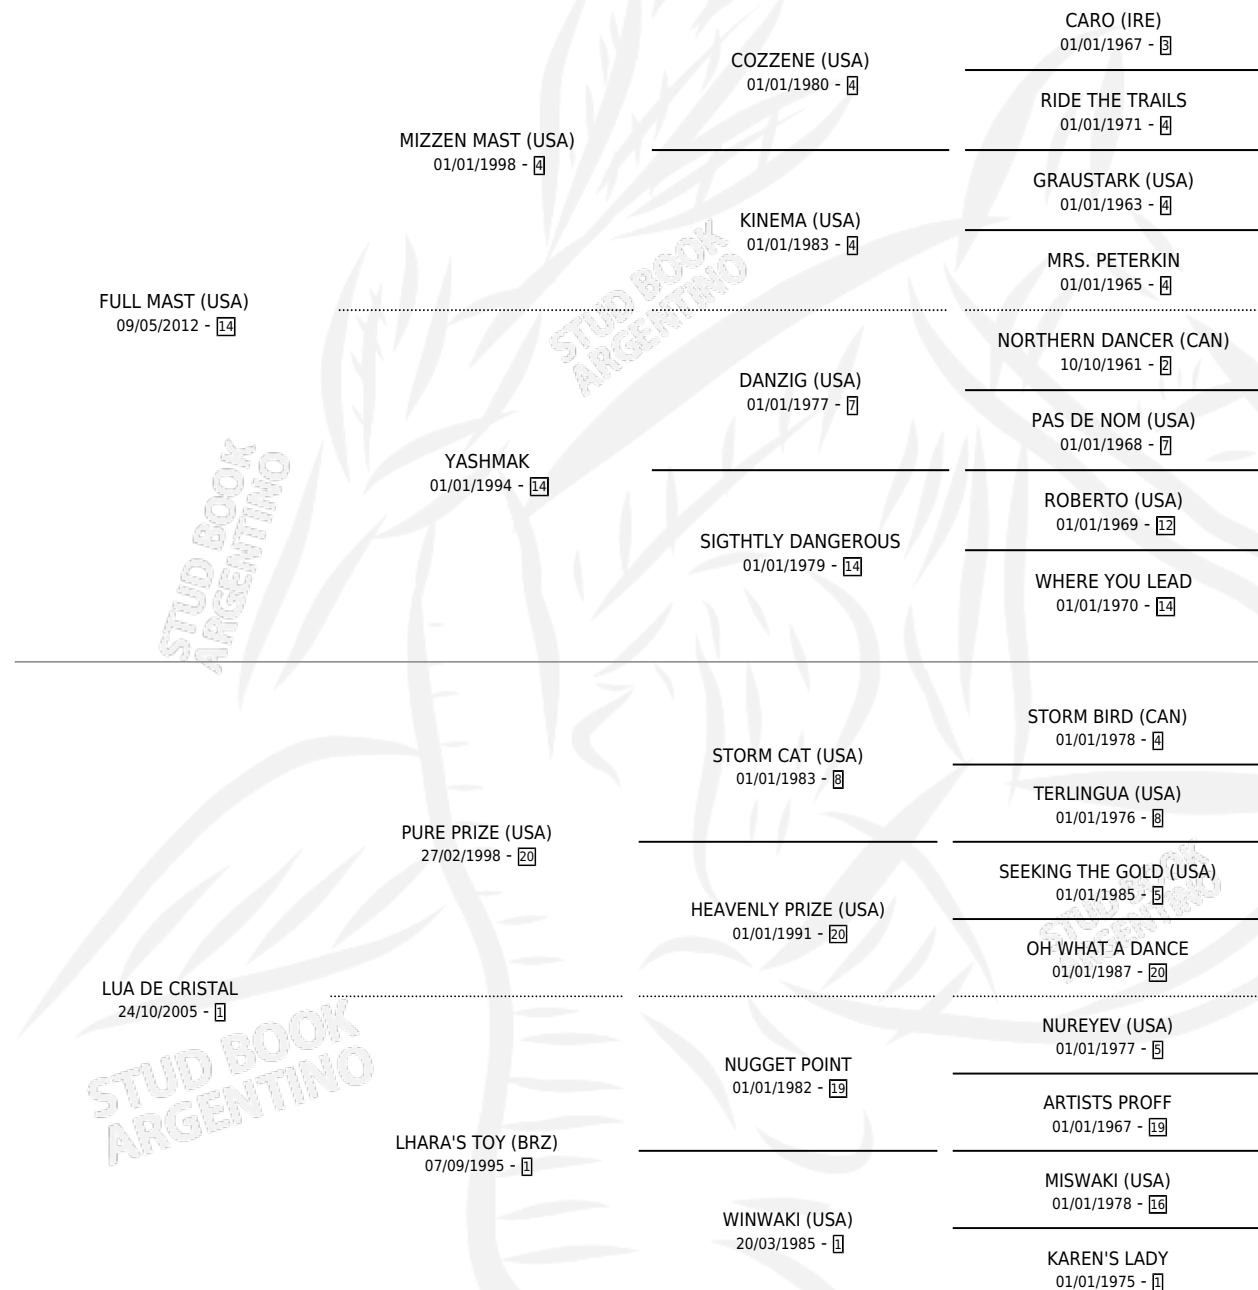

JUMPY SPRING

por **FULL MAST (USA)** y **LUA DE CRISTAL** por **PURE PRIZE (USA)**

Argentina · Hembra · Zaino · SP · 07/10/2018
Familia 1-n · Volumen 43

ESTADO

TIPIFICACIÓN SANGUÍNEA	X
TIPIFICACIÓN POR ADN	✓
PASAPORTE	✓
IDENTIFICACIÓN POR MICROCHIP	✓
REPRODUCTOR	✓

Lugar de nacimiento: Campo particular
Criador: Chiappero Edgar Gerardo

~

HIJOS

	MACHOS	HEMBRAS
1 NACIERON	0	1
SIN ACTUACIONES		

PEDIGREE

CAMPAÑA

Solo carreras oficiales de Argentina

POR EDAD