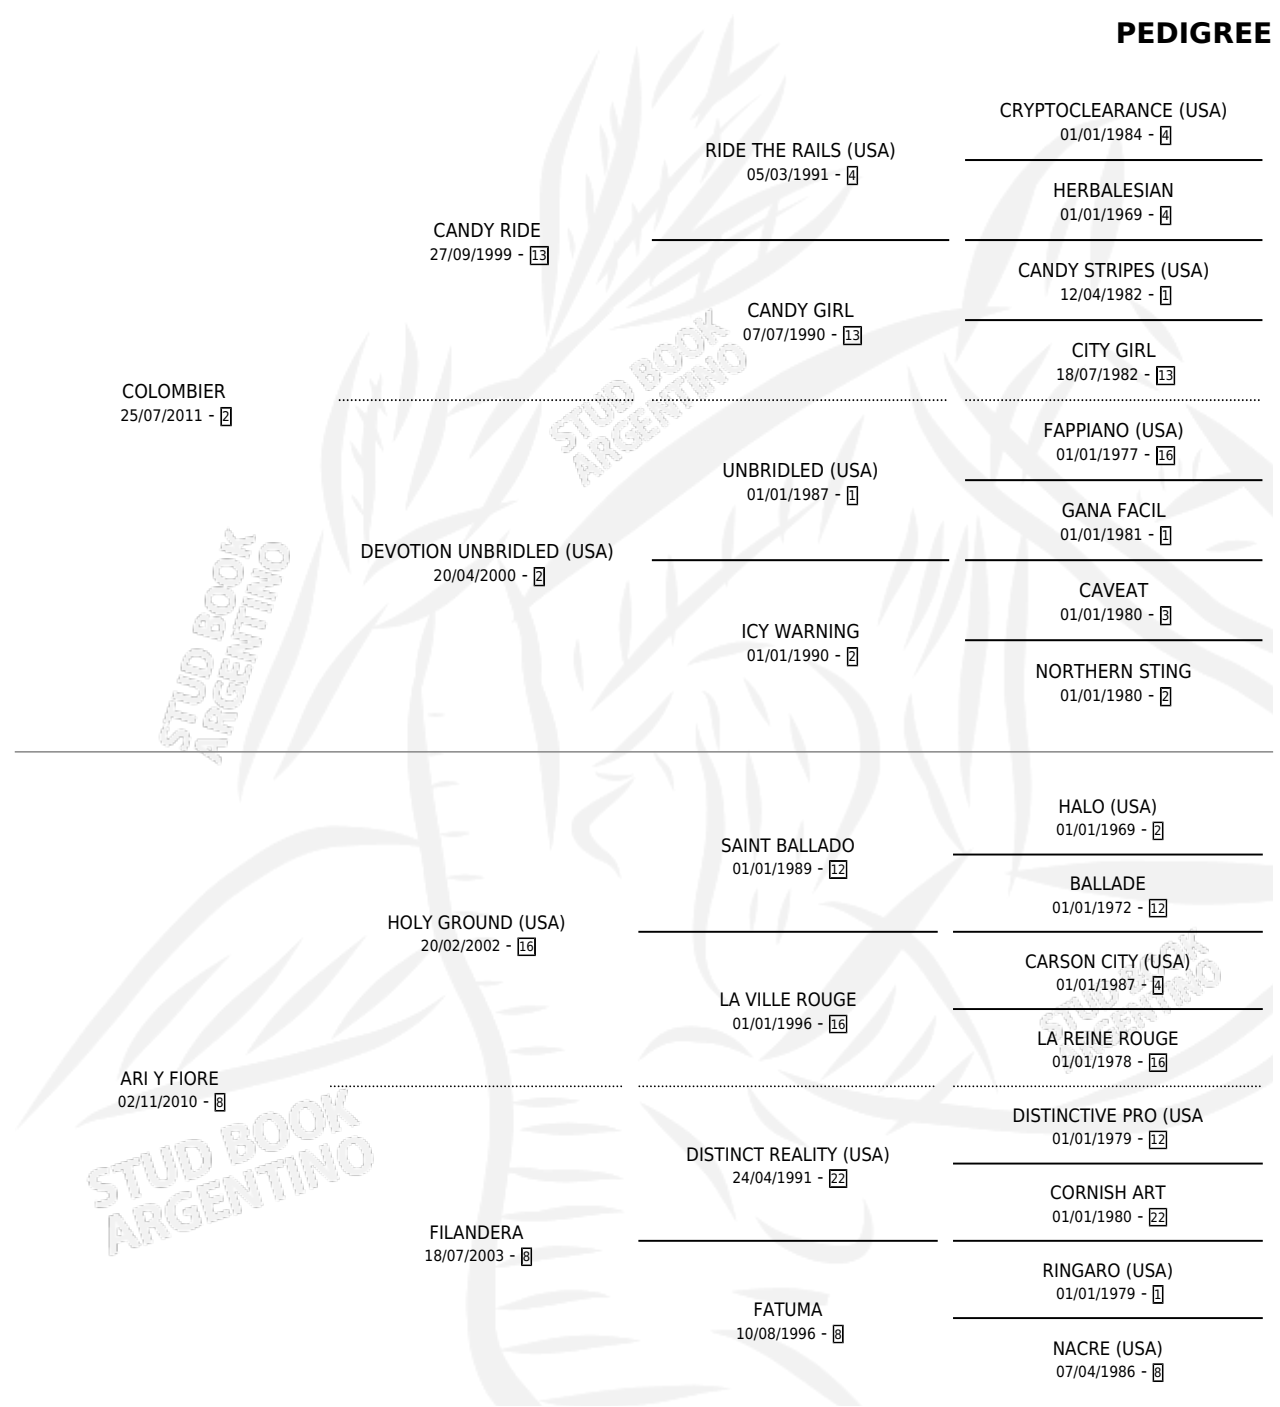

COLOM BLACK

por COLOMBIER y ARI Y FIORE por HOLY GROUND (USA)

Argentina · Macho · Zaino · SP · 14/09/2018
Familia 8-f · Volumen 43

ESTADO

TIPIFICACIÓN SANGUÍNEA	X
TIPIFICACIÓN POR ADN	✓
PASAPORTE	✓
IDENTIFICACIÓN POR MICROCHIP	✓
REPRODUCTOR	X

Lugar de nacimiento: Las Tranqueras

Criador: Zurita Sergio Raul

PEDIGREE

COLOM BLACK

Datos oficiales del Stud Book Argentino

Documento generado el 31/05/2025

studbook.org.ar