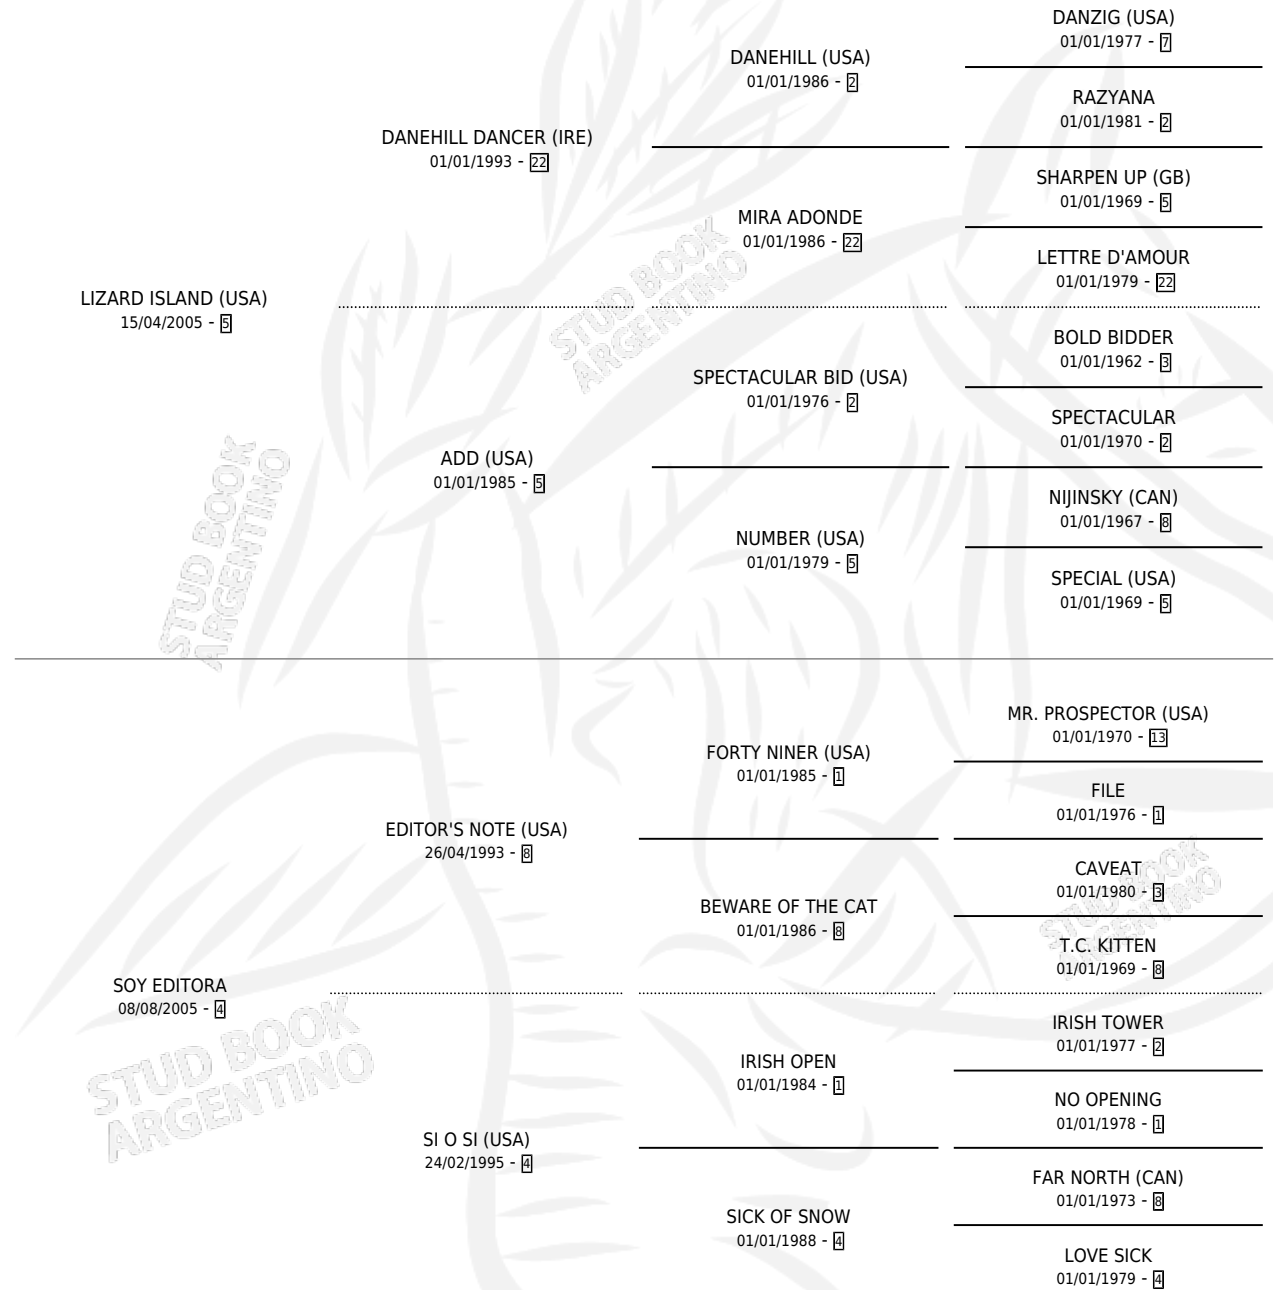

SWEET RIDE

por LIZARD ISLAND (USA) y SOY EDITORA por EDITOR'S NOTE (USA)

Argentina · Macho · Alazan · SP · 15/10/2018
Familia 4-d · Volumen 43

ESTADO

TIPIFICACIÓN SANGUÍNEA	X
TIPIFICACIÓN POR ADN	✓
PASAPORTE	✓
IDENTIFICACIÓN POR MICROCHIP	✓
REPRODUCTOR	X

Lugar de nacimiento: El Doguito

Criador: El Doguito

PEDIGREE

CAMPAÑA

Solo carreras oficiales de Argentina

POR EDAD

EDAD	CC	1°	2°	3°	4°	5°	NP	CLC	CLG	CLCG1	CLGG1	IMPORTE	GANANCIA / CC
3 AÑOS	3	0	1	1	1	0	0	0	0	0	0	\$280,520	\$93,507
4 AÑOS	2	0	0	0	0	0	2	0	0	0	0	\$0	\$0
TOTALES	5	0	1	1	1	0	2	0	0	0	0	\$280,520	\$56,104
%		0.0%	20.0%	20.0%	20.0%	0.0%	40.0%	0.0%	0.0%	0.0%	0.0%		

Placés en La Plata en 5 carreras disputadas.

POR DISTANCIA

HIPODROMO	CC	1°	2°	3°	4°	5°	NP	CLC	CLG	CLCG1	CLGG1	IMPORTE
LA PLATA	5	0	1	1	1	0	2	0	0	0	0	\$280,520
1400 MTS	3	0	1	0	0	0	2	0	0	0	0	\$152,000
1600 MTS	1	0	0	0	1	0	0	0	0	0	0	\$58,520
1300 MTS	1	0	0	1	0	0	0	0	0	0	0	\$70,000