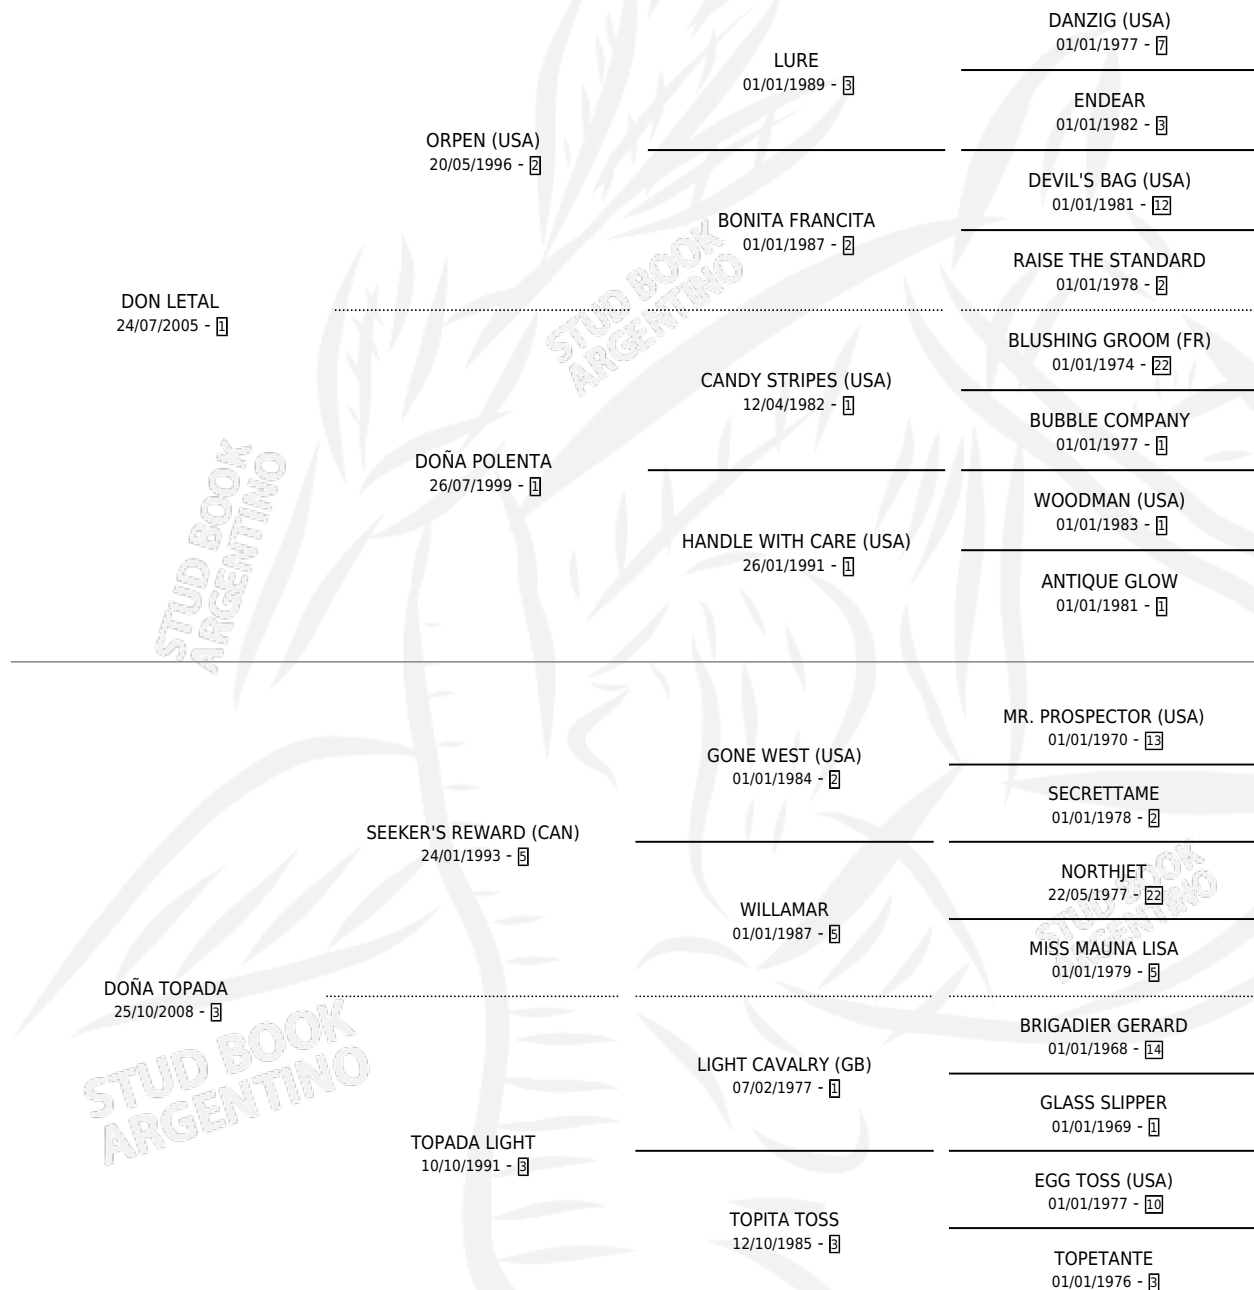

PESCADORA LETAL

por DON LETAL y DOÑA TOPADA por SEEKER'S REWARD (CAN)

Argentina · Hembra · Alazan · SP · 19/09/2018
Familia 3-h · Volumen 43

ESTADO

TIPIFICACIÓN SANGUÍNEA	X
TIPIFICACIÓN POR ADN	✓
PASAPORTE	✓
IDENTIFICACIÓN POR MICROCHIP	✓
REPRODUCTOR	✓

Lugar de nacimiento: Los Bayitos
Criador: Los Bayitos

HIJOS

	MACHOS	HEMBRAS
1 NACIERON	0	1
SIN ACTUACIONES		

PEDIGREE