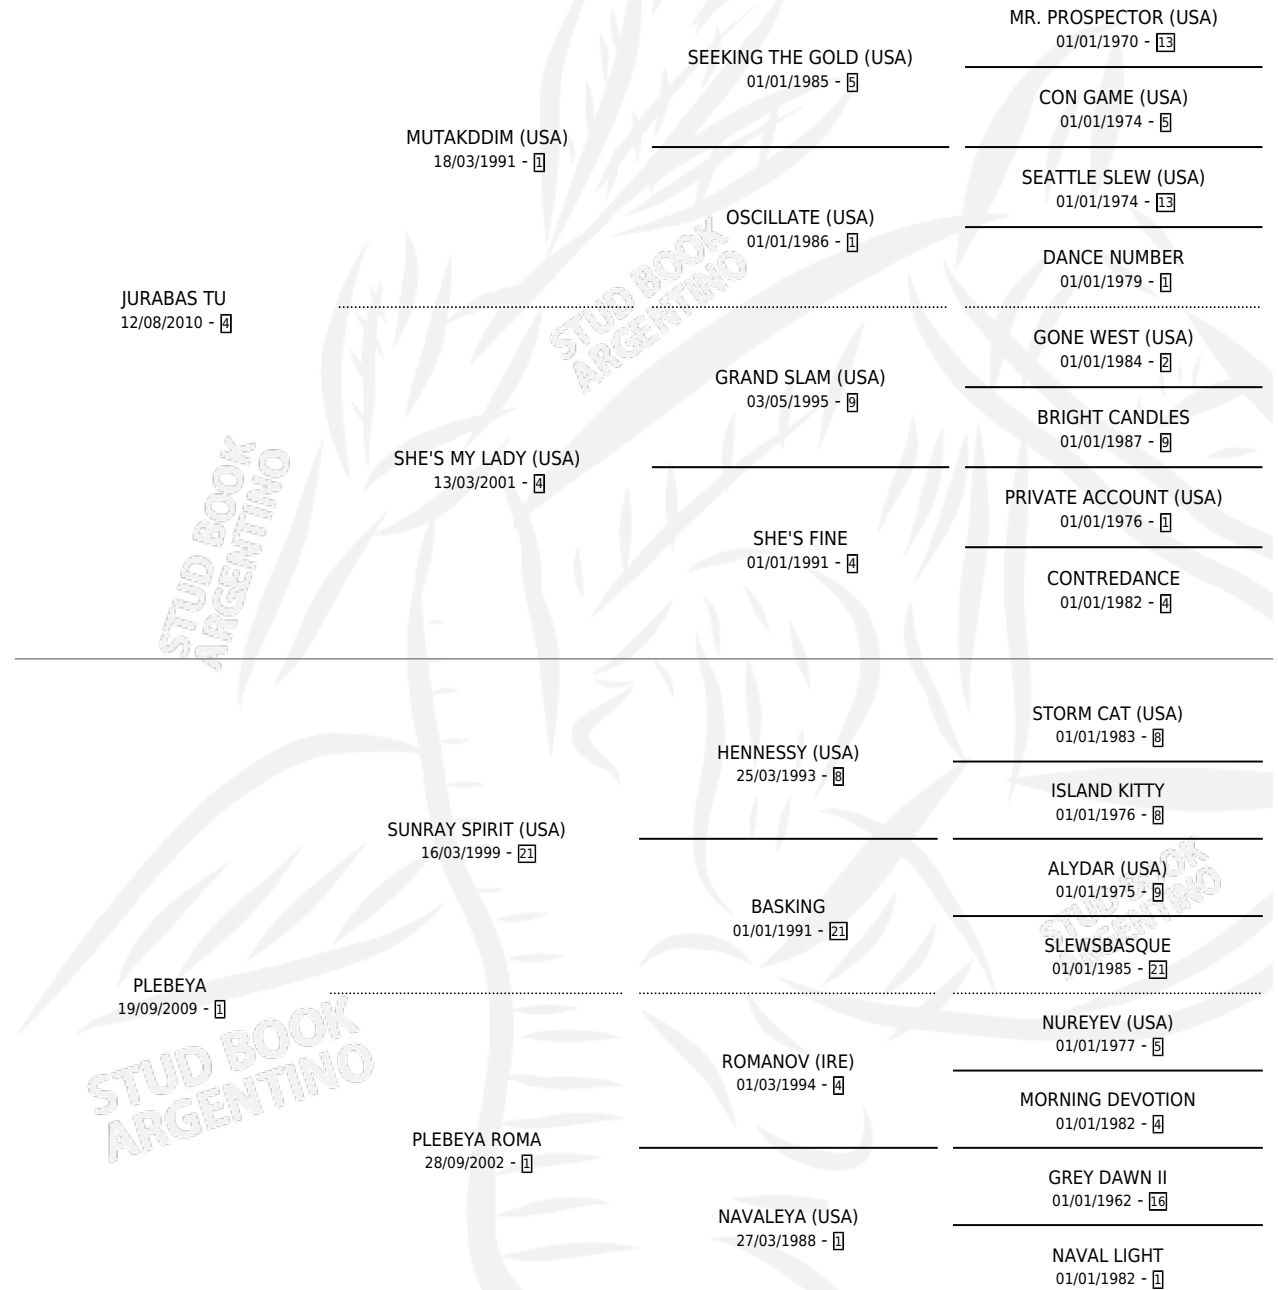

TU PLEBEYO

por JURABAS TU y PLEBEYA por SUNRAY SPIRIT (USA)

Argentina · Macho · Tordillo · SP · 24/09/2018
Familia 1-x · Volumen 43

ESTADO

TIPIFICACIÓN SANGUÍNEA	X
TIPIFICACIÓN POR ADN	✓
PASAPORTE	✓
IDENTIFICACIÓN POR MICROCHIP	✓
REPRODUCTOR	X

Lugar de nacimiento: El Calden
Criador: Scarpello Gustavo Edgardo

PEDIGREE

CAMPAÑA

Solo carreras oficiales de Argentina

POR EDAD

EDAD	CC	1°	2°	3°	4°	5°	NP	CLC	CLG	CLCG1	CLGG1	IMPORTE	GANANCIA / CC
3 AÑOS	7	1	0	0	0	2	4	0	0	0	0	\$387,000	\$55,286
4 AÑOS	5	0	0	2	0	1	2	0	0	0	0	\$224,000	\$44,800
TOTALES	12	1	0	2	0	3	6	0	0	0	0	\$611,000	\$50,917
%		8.3%	0.0%	16.7%	0.0%	25.0%	50.0%	0.0%	0.0%	0.0%	0.0%		