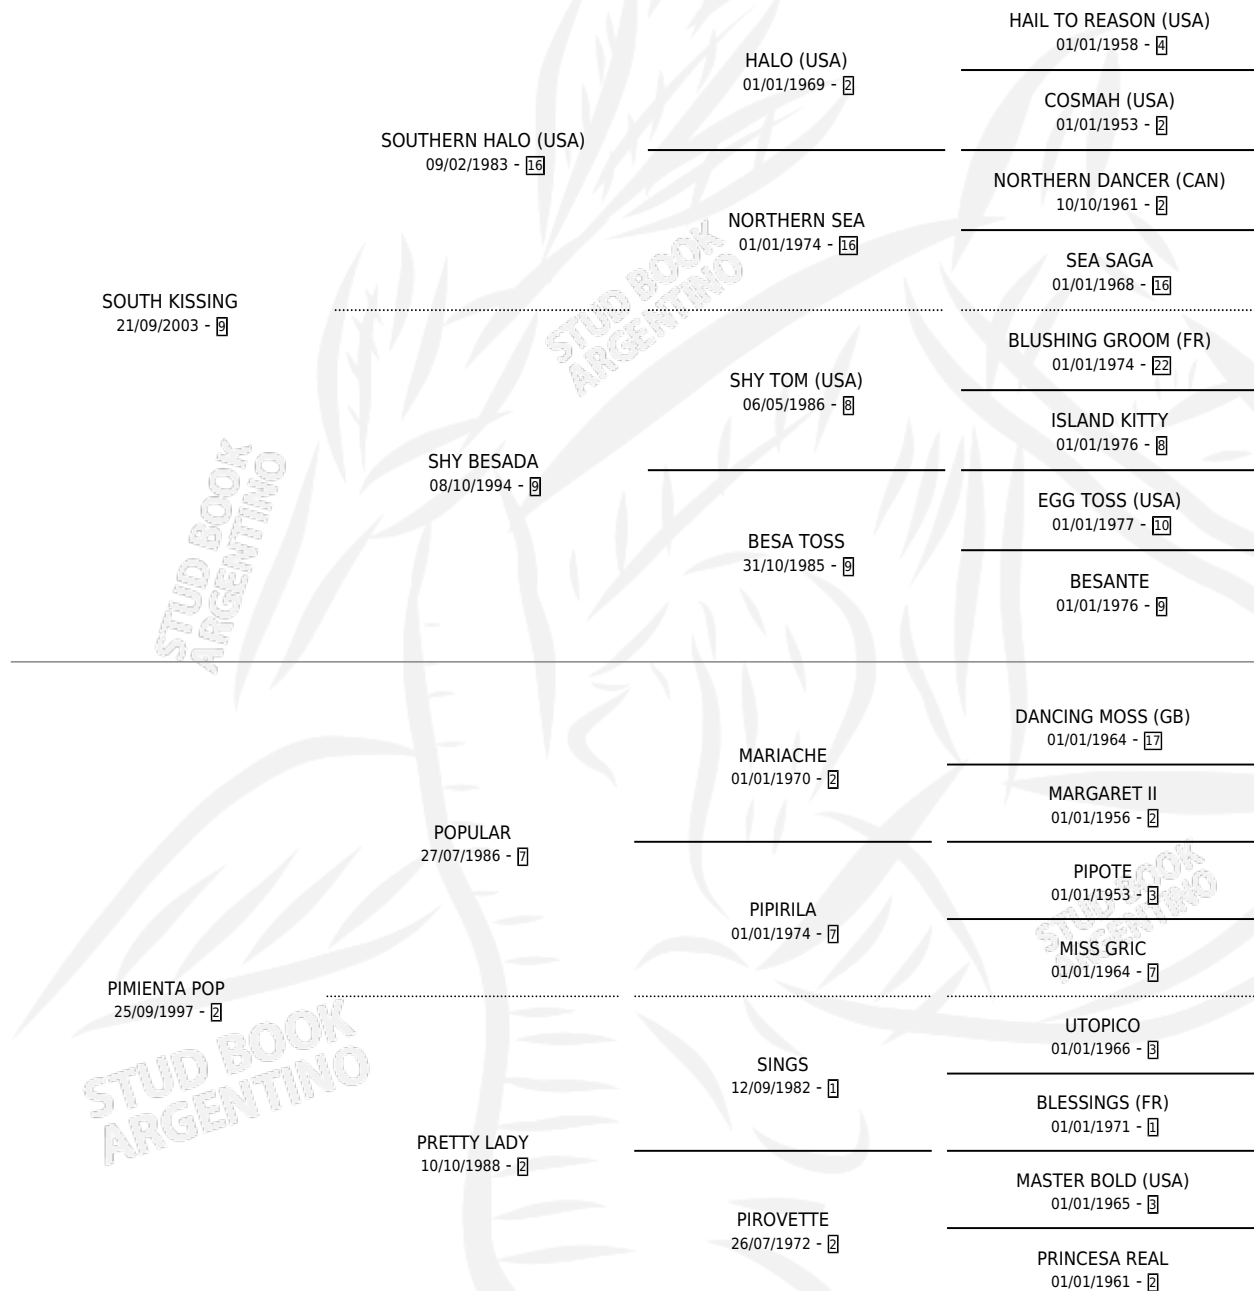

PERGE

por **SOUTH KISSING** y **PIMIENTA POP** por **POPULAR**

Argentina · Hembra · Zaino · SP · 04/10/2018
Familia 2-h · Volumen 43

ESTADO

TIPIFICACIÓN SANGUÍNEA	X
TIPIFICACIÓN POR ADN	X
PASAPORTE	X
IDENTIFICACIÓN POR MICROCHIP	X
REPRODUCTOR	X

Lugar de nacimiento: El Calden

Criador: Scarpello Gustavo Edgardo

PEDIGREE

PERGE

Datos oficiales del Stud Book Argentino

Documento generado el 05/05/2026

studbook.org.ar