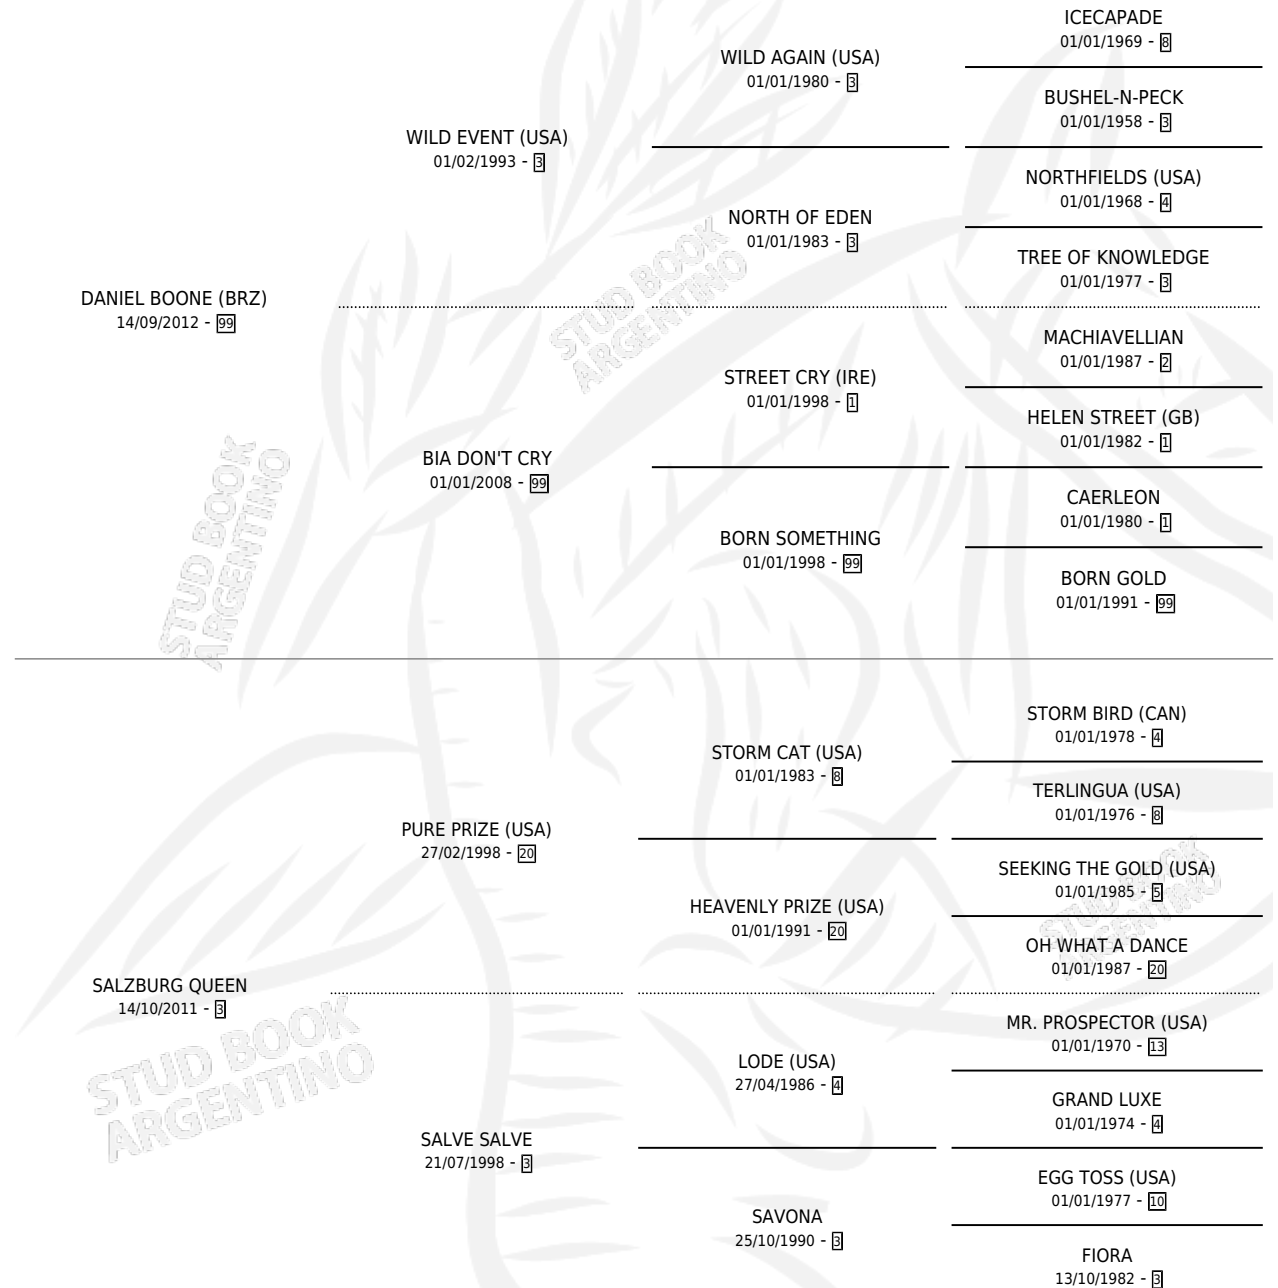

SALEROSA

por DANIEL BOONE (BRZ) y SALZBURG QUEEN por PURE PRIZE (USA)

Argentina · Hembra · Alazan · SP · 27/09/2018
Familia 3-b · Volumen 43

ESTADO

TIPIFICACIÓN SANGUÍNEA	X
TIPIFICACIÓN POR ADN	✓
PASAPORTE	✓
IDENTIFICACIÓN POR MICROCHIP	✓
REPRODUCTOR	X

Lugar de nacimiento: Santa Maria De Araras
Criador: Santa Maria De Araras

PEDIGREE