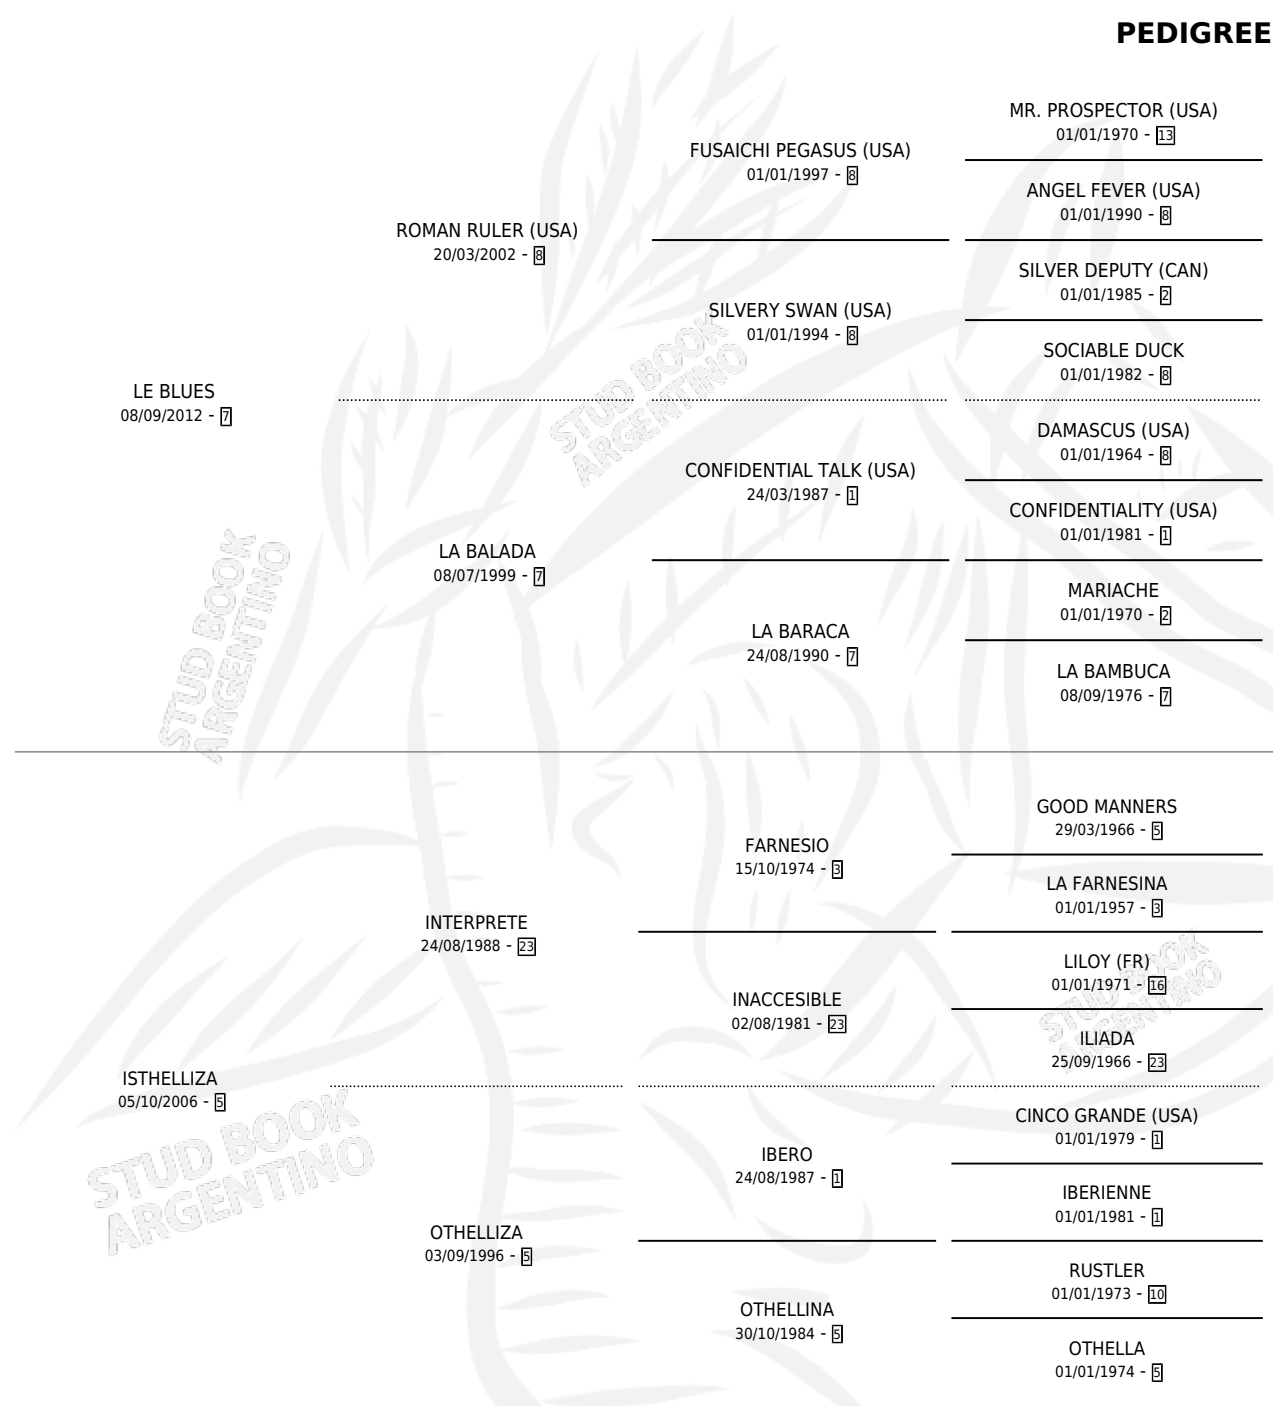

LA MAZAMORRA

por LE BLUES y ISTHELLIZA por INTERPRETE

Argentina · Hembra · Zaino · SP · 13/09/2018
Familia 5-h · Volumen 43

ESTADO

TIPIFICACIÓN SANGUÍNEA	X
TIPIFICACIÓN POR ADN	✓
PASAPORTE	✓
IDENTIFICACIÓN POR MICROCHIP	✓
REPRODUCTOR	X

Lugar de nacimiento: El Paraiso

Criador: El Paraiso

PEDIGREE

CAMPAÑA

Solo carreras oficiales de Argentina

POR EDAD

EDAD	CC	1°	2°	3°	4°	5°	NP	CLC	CLG	CLCG1	CLGG1	IMPORTE	GANANCIA / CC
3 AÑOS	7	1	2	0	1	0	3	0	0	0	0	\$632,663	\$90,380
4 AÑOS	4	0	0	0	0	0	4	0	0	0	0	\$0	\$0
TOTALES	11	1	2	0	1	0	7	0	0	0	0	\$632,663	\$57,515
%		9.1%	18.2%	0.0%	9.1%	0.0%	63.6%	0.0%	0.0%	0.0%	0.0%		