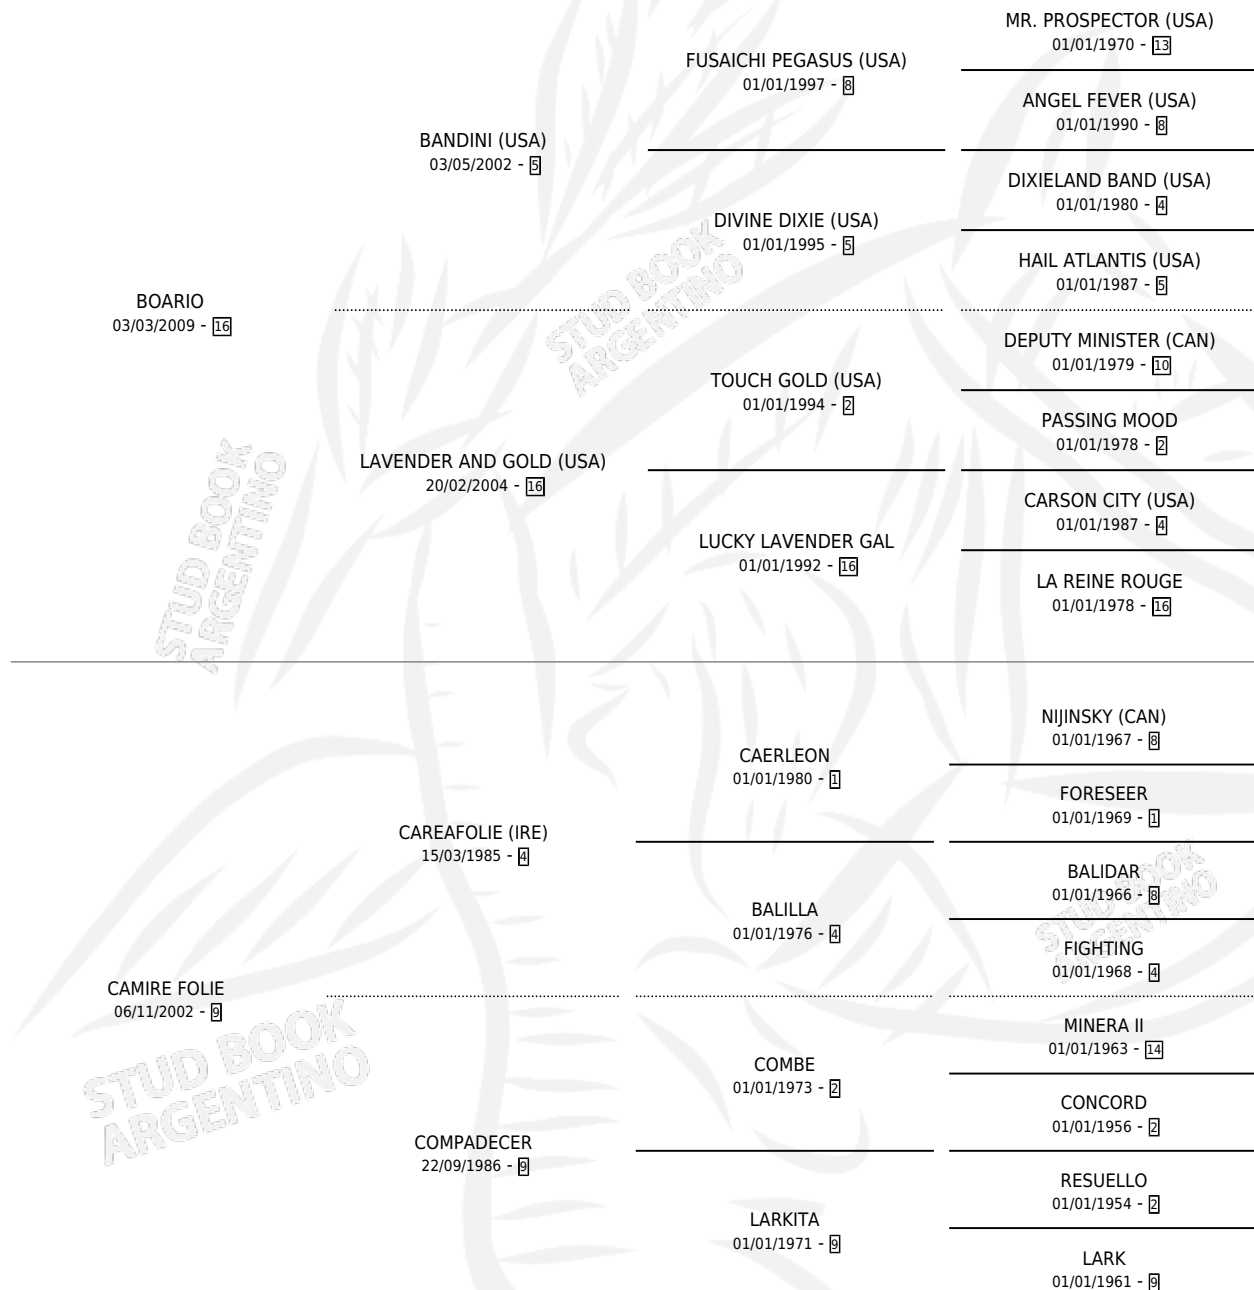

BOCA PASION

por BOARIO y CAMIRE FOLIE por CAREAFOLIE (IRE)

Argentina · Hembra · Zaino Negro · SP · 16/09/2018
Familia 9-c · Volumen 43

ESTADO

TIPIFICACIÓN SANGUÍNEA	X
TIPIFICACIÓN POR ADN	✓
PASAPORTE	✓
IDENTIFICACIÓN POR MICROCHIP	✓
REPRODUCTOR	X

Lugar de nacimiento: Las Dos Hermanas

Criador: Zengaro Gerardo Esteban y Zengaro Hugo Daniel

PEDIGREE