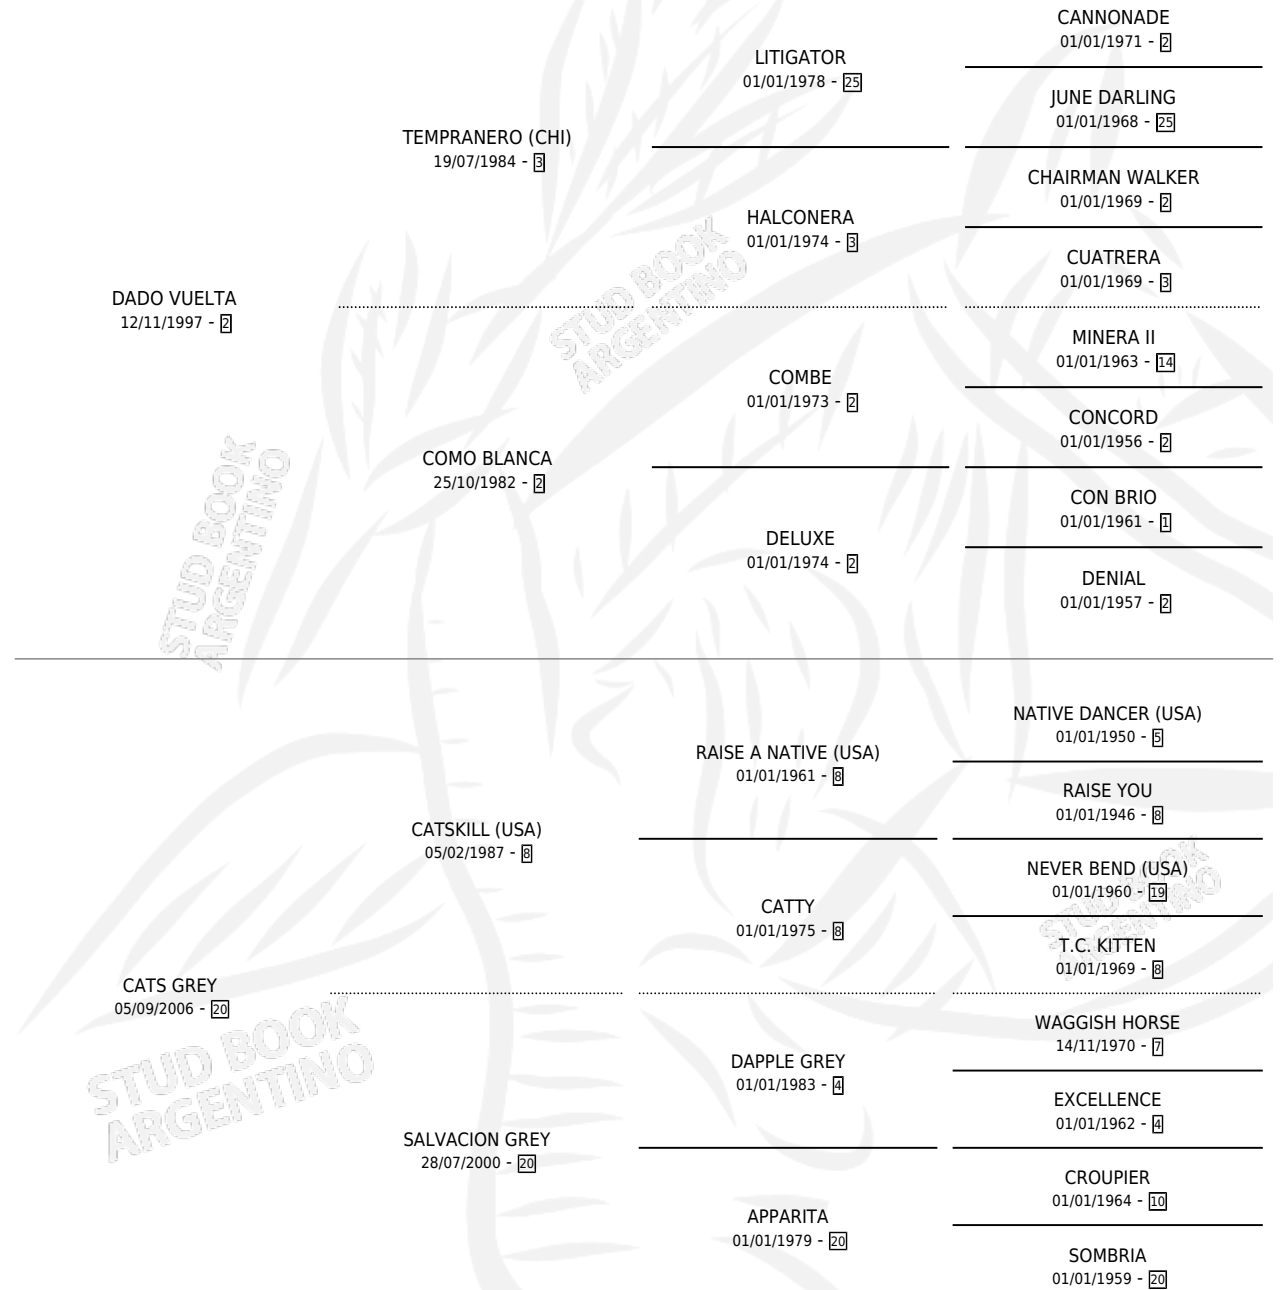

DADO GREY

por DADO VUELTA y CATS GREY por CATSKILL (USA)

Argentina · Macho · Zaino Negro · SP · 23/09/2018
Familia 20-c · Volumen 43

ESTADO

TIPIFICACIÓN SANGUÍNEA	X
TIPIFICACIÓN POR ADN	✓
PASAPORTE	✓
IDENTIFICACIÓN POR MICROCHIP	✓
REPRODUCTOR	X

Lugar de nacimiento: Las Dos Hermanas

Criador: Elorriaga Maria Luz

PEDIGREE

DADO GREY

Datos oficiales del Stud Book Argentino

Documento generado el 05/05/2026

studbook.org.ar