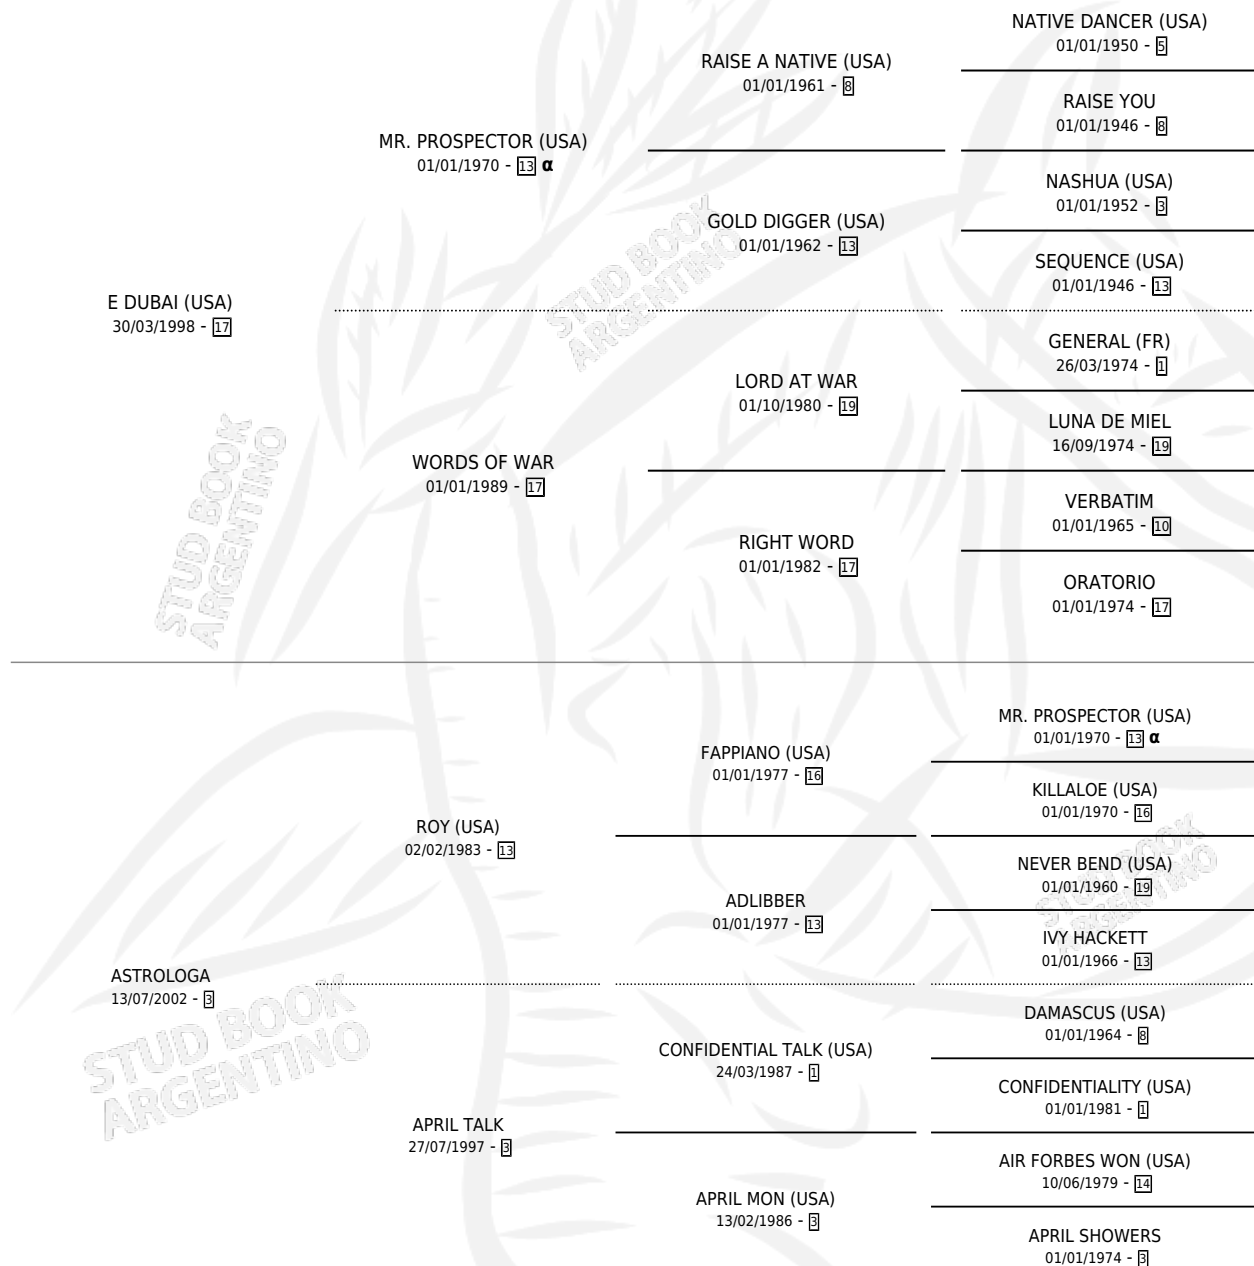

## ESTADO

TIPIFICACIÓN SANGUÍNEA	X
TIPIFICACIÓN POR ADN	✓
PASAPORTE	✓
IDENTIFICACIÓN POR MICROCHIP	✓
REPRODUCTOR	X

**Lugar de nacimiento:** La Esperanza

**Criador:** La Esperanza

## PEDIGREE

INBREEDING : α