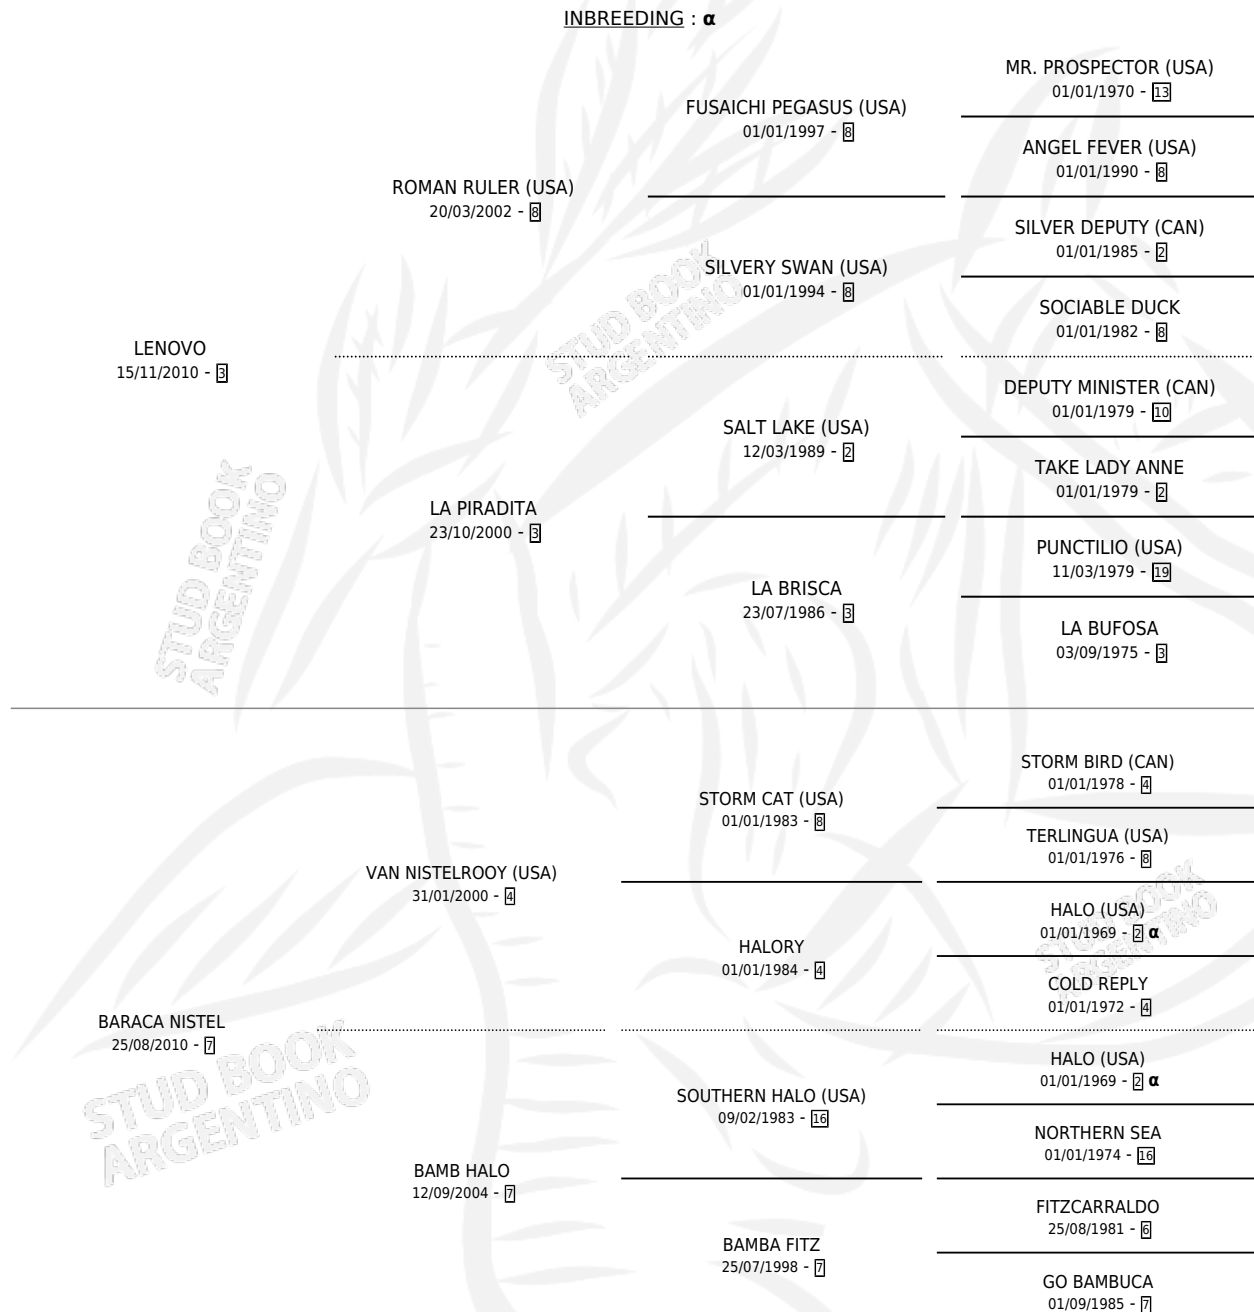

LINDA TABLET

por **LENOVO** y **BARACA NISTEL** por **VAN NISTELROOY**
(USA)

Argentina · Hembra · Zaino · SP · 29/09/2018
Familia 7 · Volumen 43

ESTADO

TIPIFICACIÓN SANGUÍNEA	X
TIPIFICACIÓN POR ADN	✓
PASAPORTE	✓
IDENTIFICACIÓN POR MICROCHIP	✓
REPRODUCTOR	✓

Lugar de nacimiento: San Lorenzo De Areco
Criador: San Lorenzo De Areco

PEDIGREE

INBREEDING : α