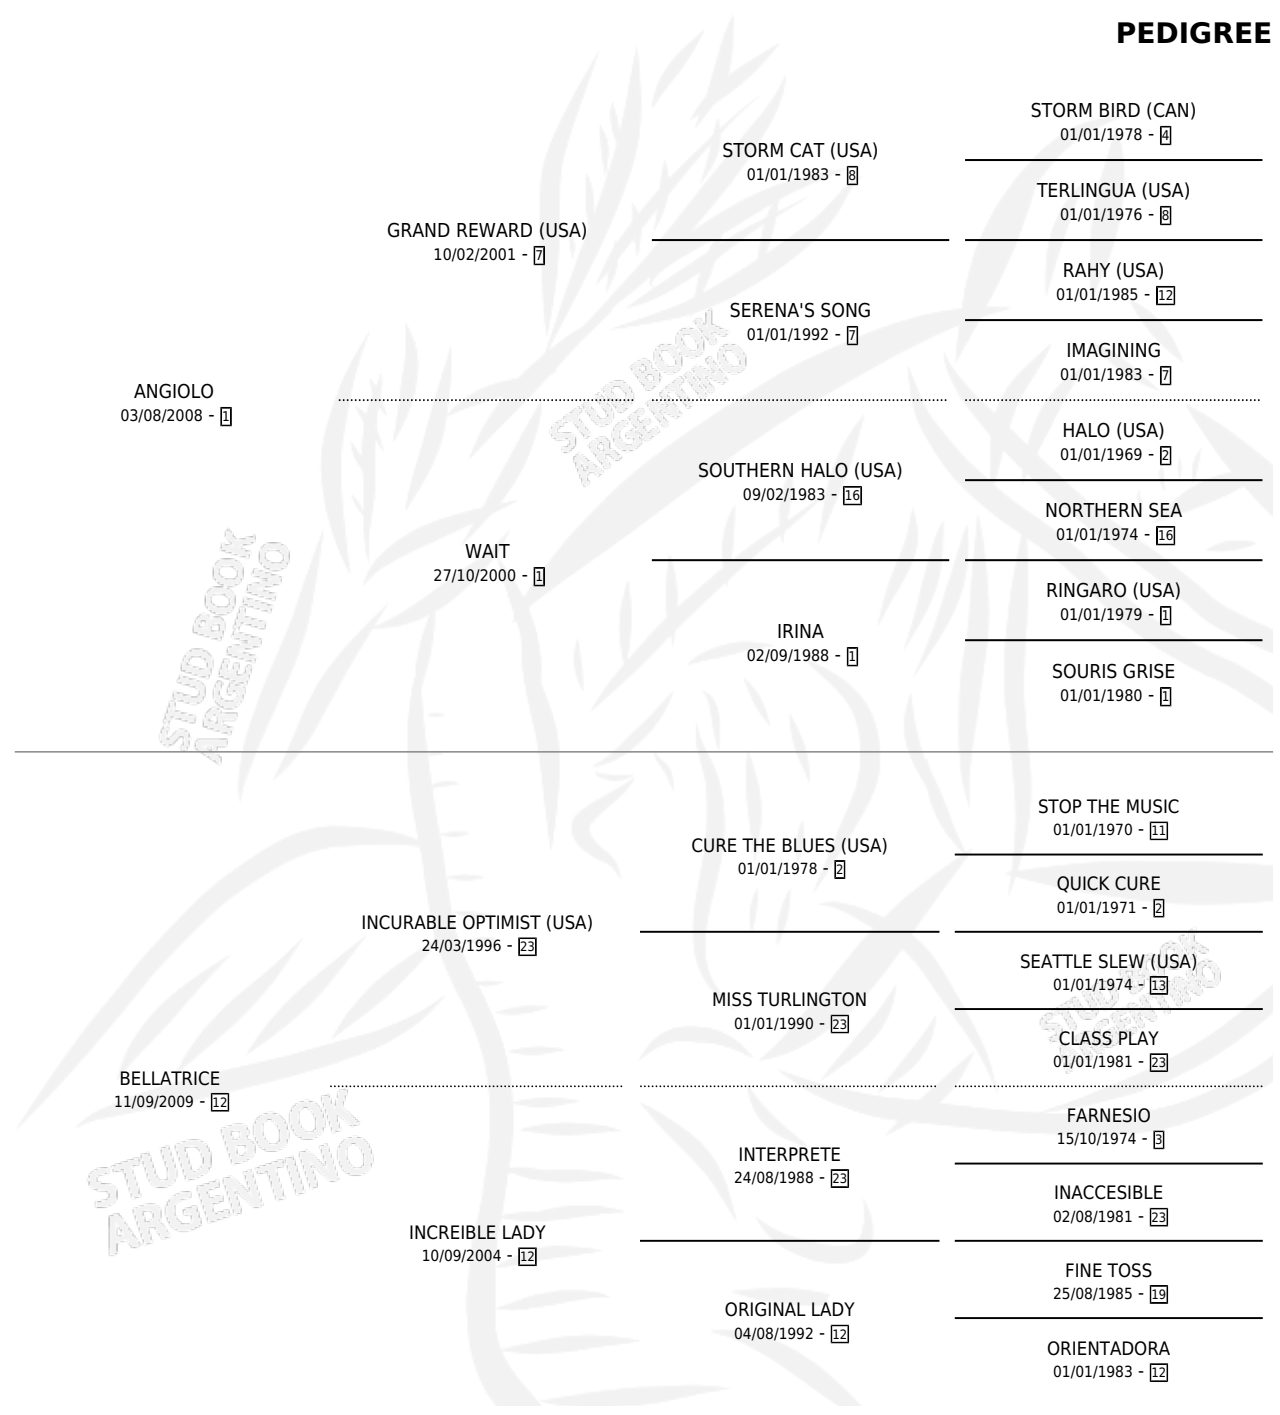

APIOLO

por ANGIOLO y BELLATRICE por INCURABLE OPTIMIST (USA)

Argentina · Macho · Zaino · SP · 18/09/2018
Familia 12-d · Volumen 43

ESTADO

TIPIFICACIÓN SANGUÍNEA	X
TIPIFICACIÓN POR ADN	✓
PASAPORTE	✓
IDENTIFICACIÓN POR MICROCHIP	✓
REPRODUCTOR	X

Lugar de nacimiento: El Paraiso
Criador: El Paraiso

PEDIGREE

CAMPAÑA

Solo carreras oficiales de Argentina

POR EDAD

EDAD	CC	1°	2°	3°	4°	5°	NP	CLC	CLG	CLCG1	CLGG1	IMPORTE	GANANCIA / CC
3 AÑOS	2	0	0	0	0	0	2	0	0	0	0	\$0	\$0
TOTALES	2	0	0	0	0	0	2	0	0	0	0	\$0	\$0
%		0.0%	0.0%	0.0%	0.0%	0.0%	100%	0.0%	0.0%	0.0%	0.0%		