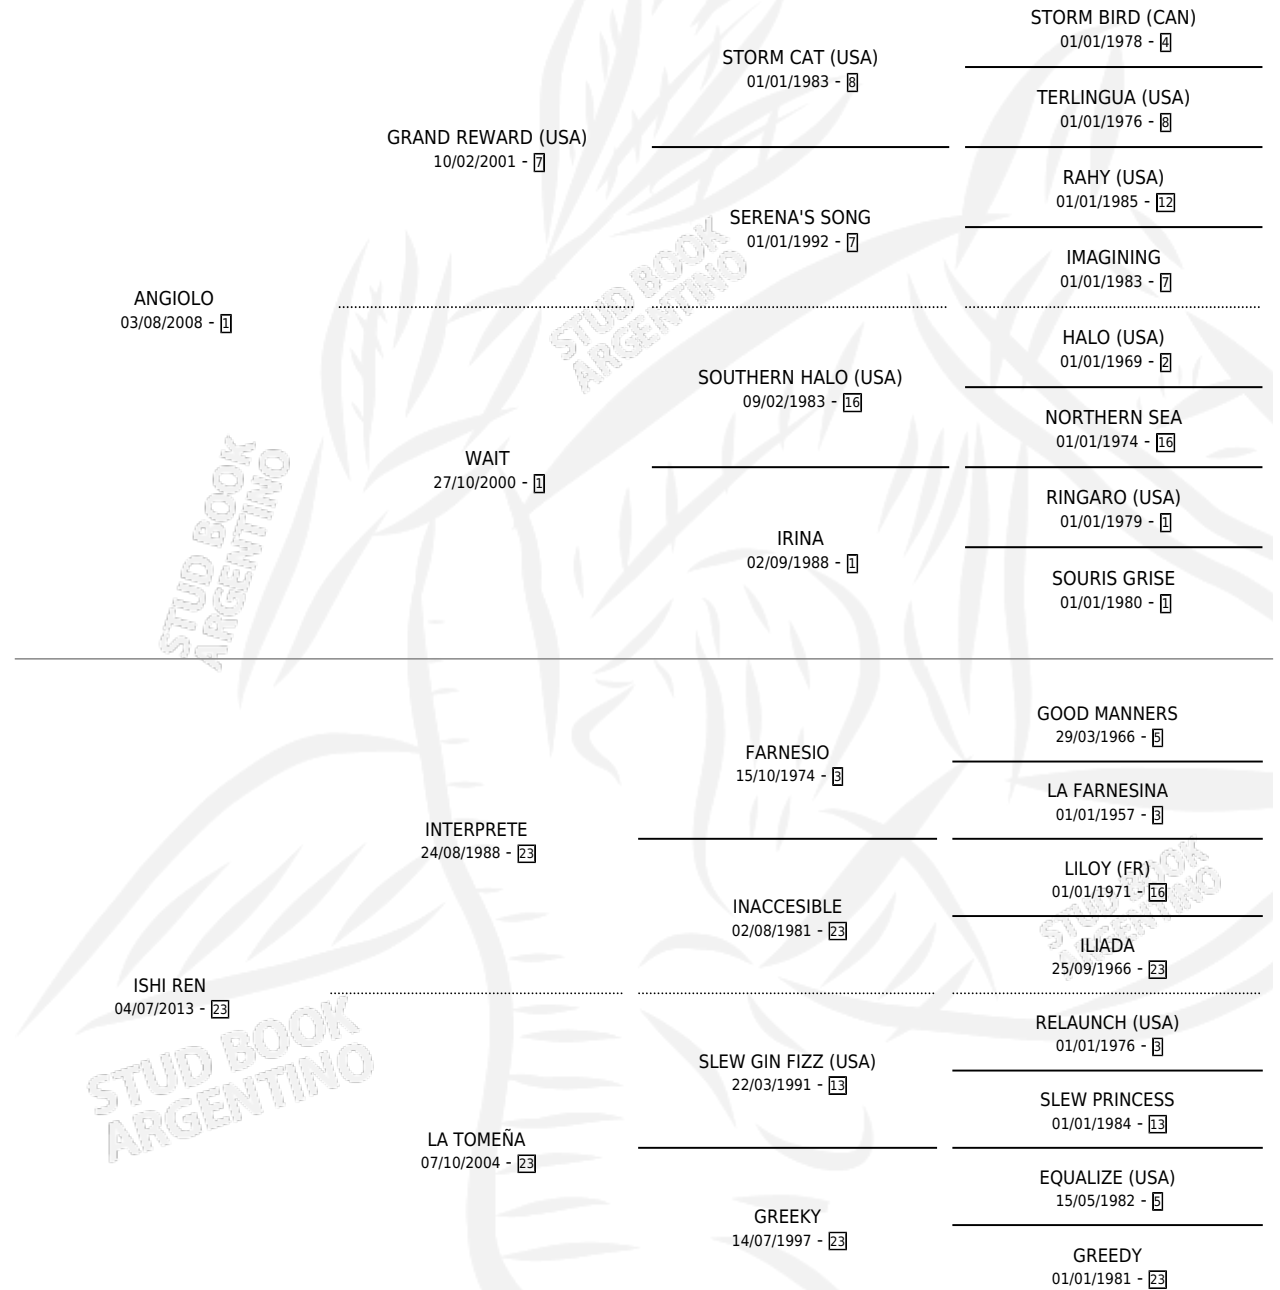

AS DEL TANGO

por ANGIOLO y ISHI REN por INTERPRETE

Argentina · Macho · Alazan · SP · 19/09/2018
Familia 23-a · Volumen 43

ESTADO

TIPIFICACIÓN SANGUÍNEA	X
TIPIFICACIÓN POR ADN	✓
PASAPORTE	✓
IDENTIFICACIÓN POR MICROCHIP	✓
REPRODUCTOR	X

Lugar de nacimiento: El Paraiso

Criador: El Paraiso

PEDIGREE

CAMPAÑA

Solo carreras oficiales de Argentina

POR EDAD

EDAD	CC	1°	2°	3°	4°	5°	NP	CLC	CLG	CLCG1	CLGG1	IMPORTE	GANANCIA / CC
3 AÑOS	2	0	0	1	0	0	1	0	0	0	0	\$80,000	\$40,000
4 AÑOS	8	3	2	0	2	1	0	1	0	0	0	\$2,896,550	\$362,069
5 AÑOS	3	1	0	0	1	0	1	3	1	0	0	\$1,470,350	\$490,117
TOTALES	13	4	2	1	3	1	2	4	1	0	0	\$4,446,900	\$342,069
%		30.8%	15.4%	7.7%	23.1%	7.7%	15.4%	30.8%	25.0%	0.0%	0.0%		

Ganador de 4 carreras en Palermo, La Plata y Cordoba - \$4,446,900, a los 4 y 5 años, incluso Clasico San Jeronimo, 2do Clasico Mineral **[L]**, 4to Handicap Churrinche, Handicap Tatan y Clasico Irineo Leguisamo **[L]**.