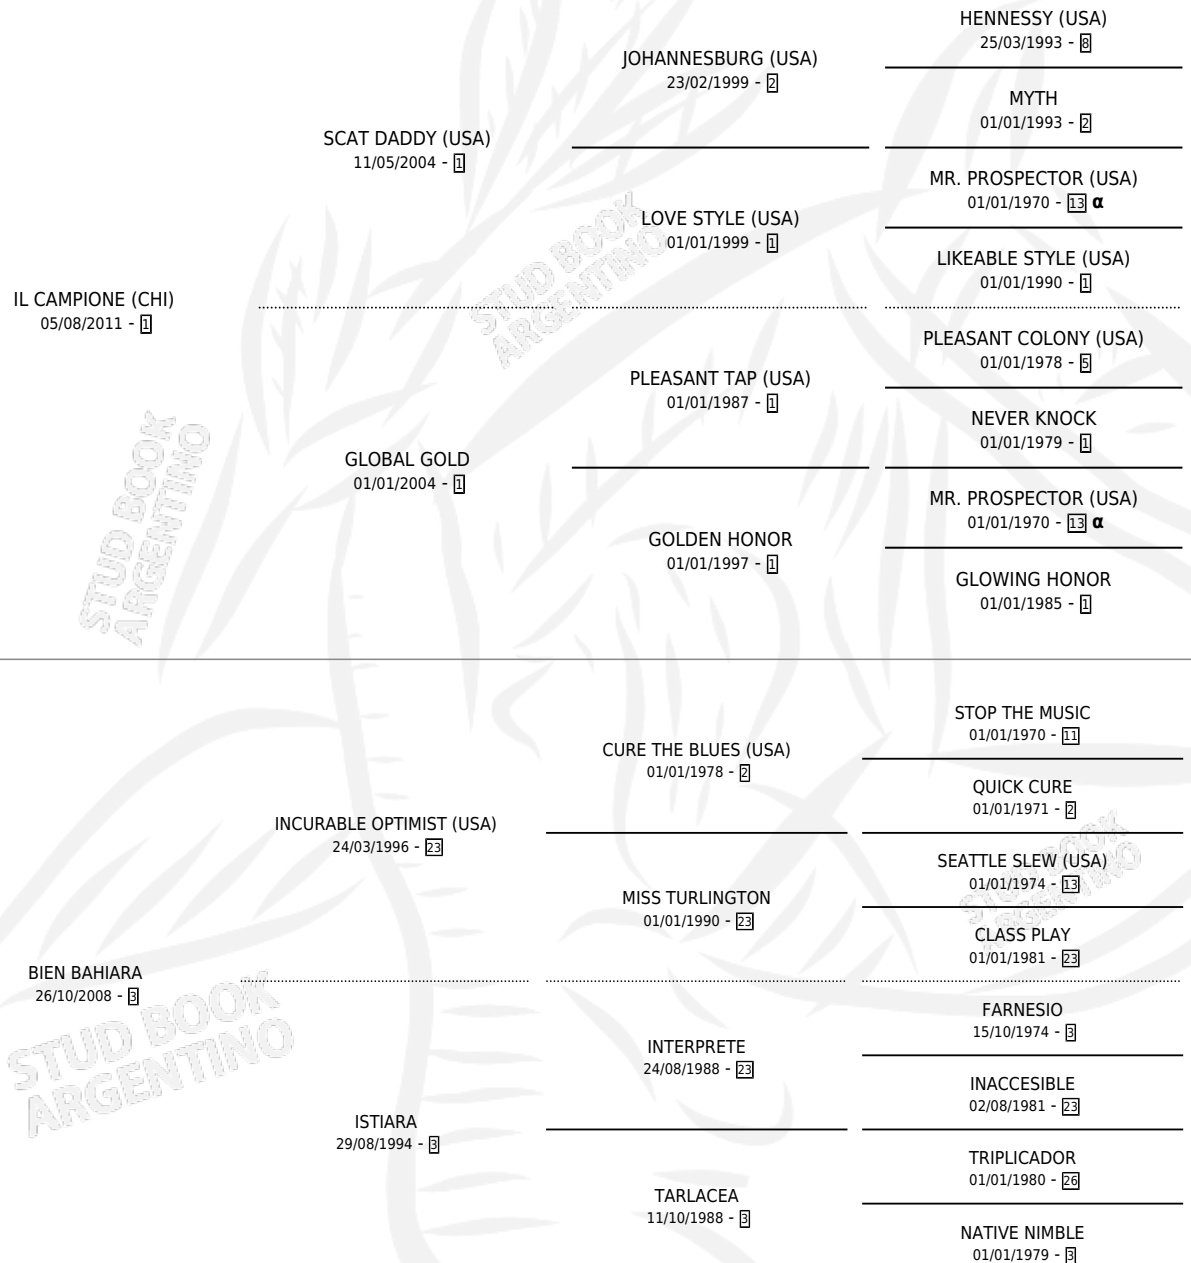

ELLA MAI

por **IL CAMPIONE (CHI)** y **BIEN BAHARA** por **INCURABLE OPTIMIST (USA)**

Argentina · Hembra · Zaino · SP · 22/09/2018
Familia 3-n · Volumen 43

ESTADO

TIPIFICACIÓN SANGUÍNEA	X
TIPIFICACIÓN POR ADN	✓
PASAPORTE	✓
IDENTIFICACIÓN POR MICROCHIP	✓
REPRODUCTOR	✓

Lugar de nacimiento: El Paraíso
Criador: El Paraíso

~

HIJOS

	MACHOS	HEMBRAS
2 NACIERON	1	1
SIN ACTUACIONES		

PEDIGREE

INBREEDING : α

CAMPAÑA

Solo carreras oficiales de Argentina